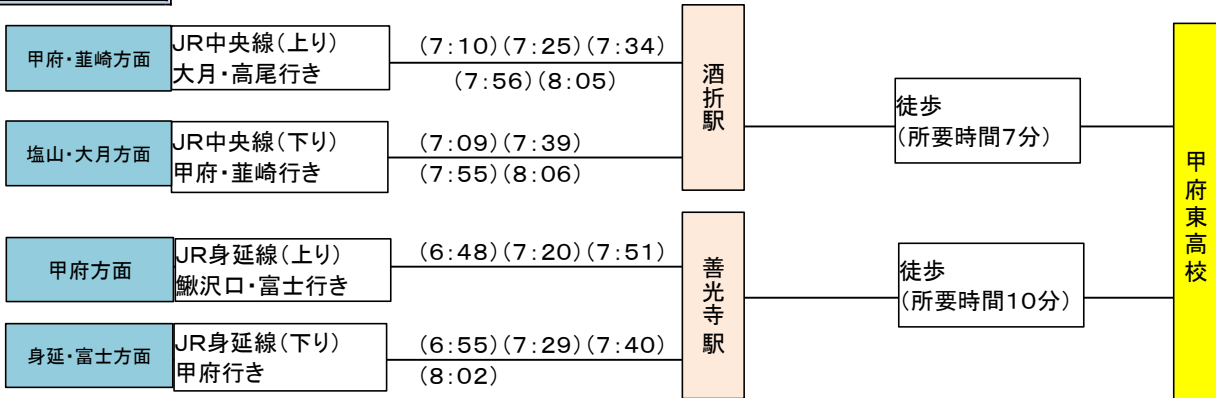

甲府東高校 バス時刻表 (R6. 4月現在)

行き(平日)

バス

敷島・甲府方面

[参考] 鉄道

鉄道は、令和6年3月現在のダイヤを掲載しています。

(駅・バス停地図)

※最新の時刻は鉄道・バス会社等にご確認ください。

帰り(平日)

[参考] 鉄道

鉄道は、令和6年3月現在のダイヤを掲載しています(18時台まで掲載)

※最新の時刻は鉄道・バス会社等にご確認ください。