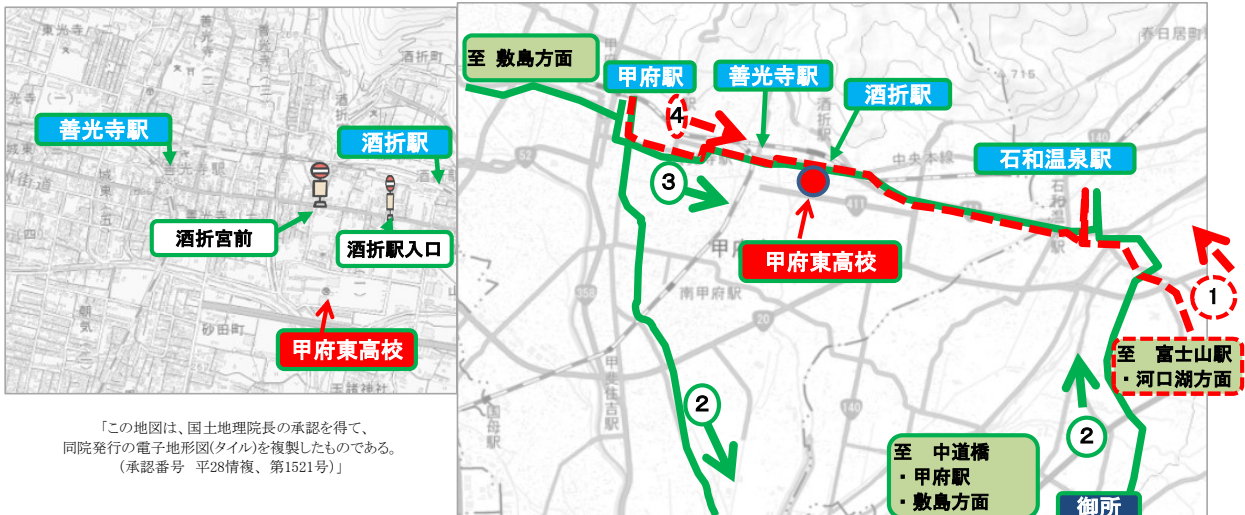

甲府東高校 バス時刻表 (R6. 4月現在)

行き(平日)

バス

敷島・甲府方面

[参考] 鉄道

鉄道は、令和6年3月現在のダイヤを掲載しています。

(駅・バス停地図)

※最新の時刻は鉄道・バス会社等にご確認ください。

帰り(平日)

[参考] 鉄道

鉄道は、令和6年3月現在のダイヤを掲載しています(18時台まで掲載)

※最新の時刻は鉄道・バス会社等にご確認ください。