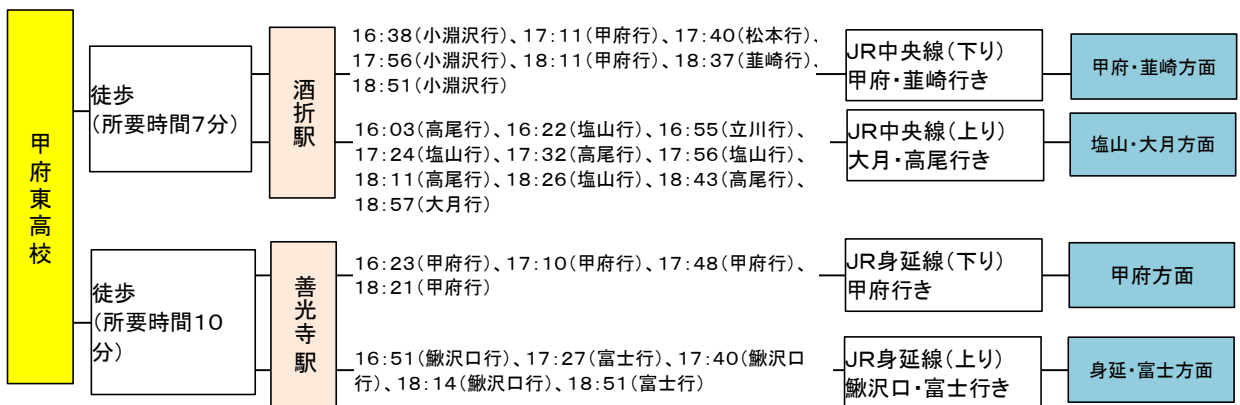

甲府東高校 バス時刻表 (R6. 4月現在)

行き(平日)

バス

敷島・甲府方面

[参考] 鉄道

鉄道は、令和6年3月現在のダイヤを掲載しています。

(駅・バス停地図)

※最新の時刻は鉄道・バス会社等にご確認ください。

帰り(平日)

[参考] 鉄道

鉄道は、令和6年3月現在のダイヤを掲載しています(18時台まで掲載)

※最新の時刻は鉄道・バス会社等にご確認ください。