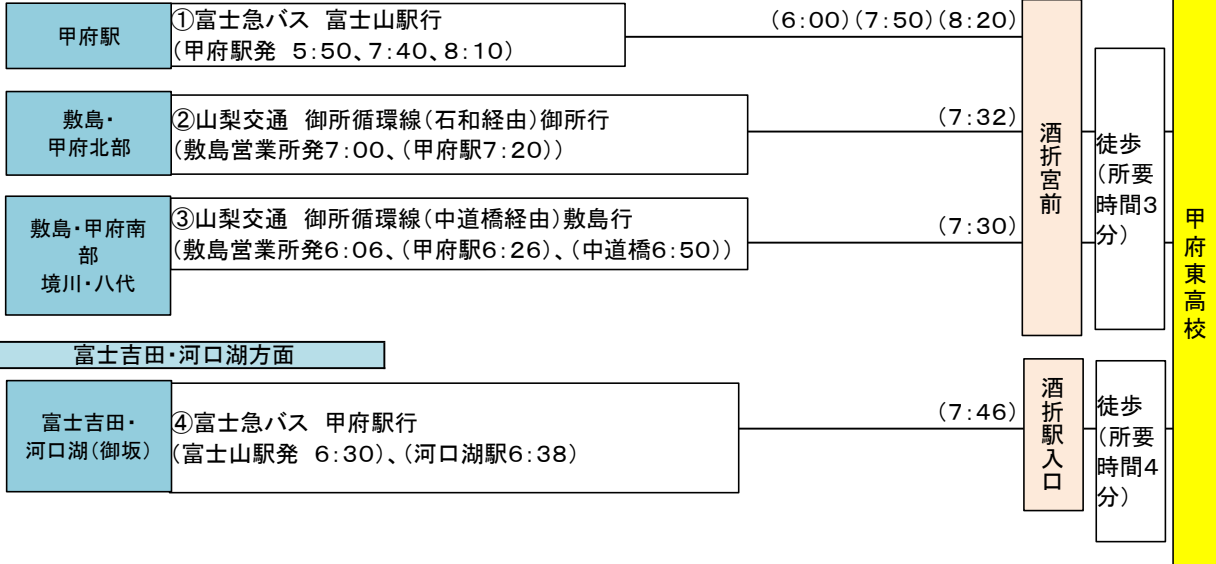

甲府東高校 バス時刻表 (R6. 4月現在)

行き(平日)

バス

敷島・甲府方面

[参考] 鉄道

鉄道は、令和6年3月現在のダイヤを掲載しています。

(駅・バス停地図)

※最新の時刻は鉄道・バス会社等にご確認ください。

帰り(平日)

[参考] 鉄道

鉄道は、令和6年3月現在のダイヤを掲載しています(18時台まで掲載)

※最新の時刻は鉄道・バス会社等にご確認ください。