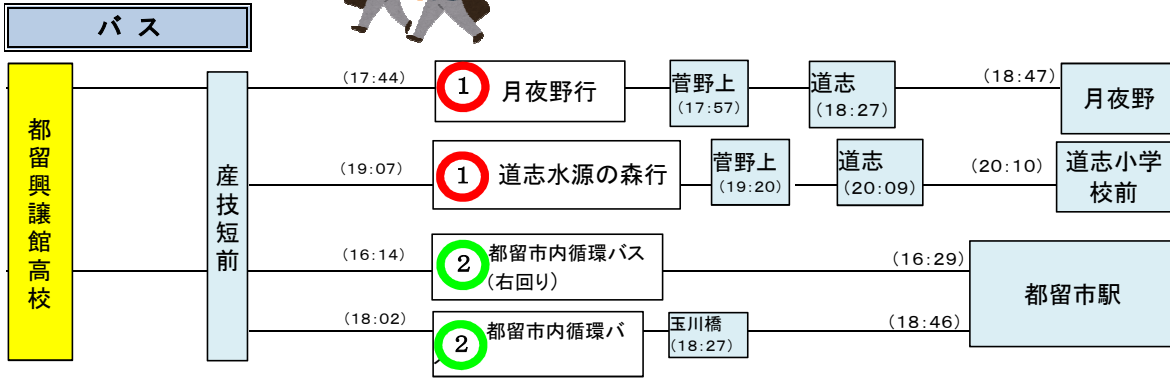

都留興讓館高校 バス時刻表(R5. 4月現在)

行き(平日)

バス

【参考】鉄道

鉄道は、令和5年3月現在のダイヤを掲載しています。

(駅・バス停地図)

「この地図は、国土地理院長の承認を得て、同院発行の電子地形図(タイトル)を複製したものである。(承認番号 平28情復、第1521号)」

※最新の時刻は鉄道・バス会社等にご確認ください。

帰り(平日)

【参考】鉄道

鉄道は、令和5年3月現在のダイヤを掲載しています(18時台まで掲載)

※最新の時刻は鉄道・バス会社等にご確認ください。