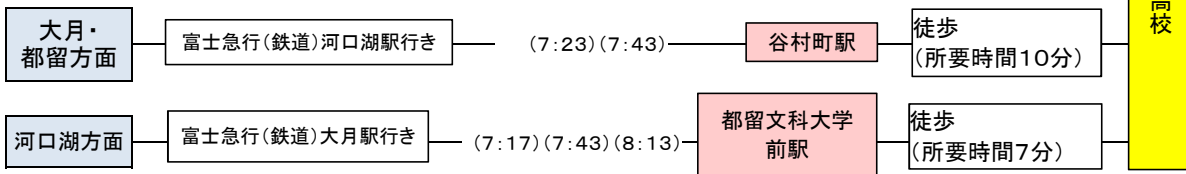

都留興讓館高校 バス時刻表(R5. 4月現在)

行き(平日)

バス

【参考】鉄道

鉄道は、令和5年3月現在のダイヤを掲載しています。

(駅・バス停地図)

「この地図は、国土地理院長の承認を得て、同院発行の電子地形図(タイトル)を複製したものである。(承認番号 平28情復、第1521号)」

※最新の時刻は鉄道・バス会社等にご確認ください。

帰り(平日)

【参考】鉄道

鉄道は、令和5年3月現在のダイヤを掲載しています(18時台まで掲載)

※最新の時刻は鉄道・バス会社等にご確認ください。