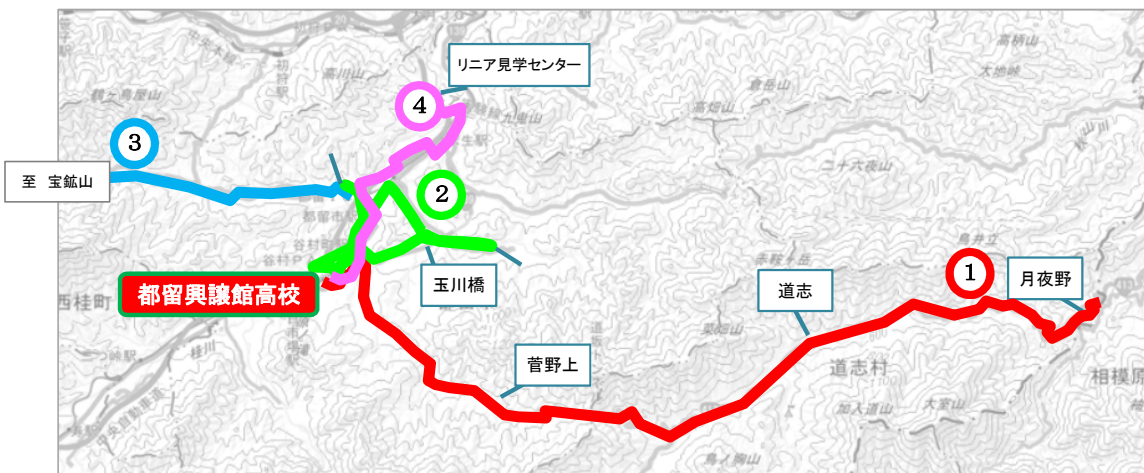

都留興讓館高校 バス時刻表(R5. 4月現在)

行き(平日)

バス

【参考】鉄道

鉄道は、令和5年3月現在のダイヤを掲載しています。

(駅・バス停地図)

「この地図は、国土地理院長の承認を得て、同院発行の電子地形図(タイトル)を複製したものである。(承認番号 平28情復、第1521号)」

※最新の時刻は鉄道・バス会社等にご確認ください。

帰り(平日)

【参考】鉄道

鉄道は、令和5年3月現在のダイヤを掲載しています(18時台まで掲載)

※最新の時刻は鉄道・バス会社等にご確認ください。