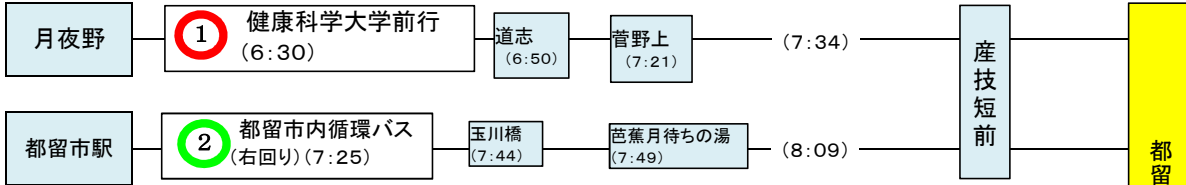

都留興讓館高校 バス時刻表(R5. 4月現在)

行き(平日)

バス

【参考】鉄道

鉄道は、令和5年3月現在のダイヤを掲載しています。

(駅・バス停地図)

「この地図は、国土地理院長の承認を得て、同院発行の電子地形図(タイトル)を複製したものである。(承認番号 平28情復、第1521号)」

※最新の時刻は鉄道・バス会社等にご確認ください。

帰り(平日)

【参考】鉄道

鉄道は、令和5年3月現在のダイヤを掲載しています(18時台まで掲載)

※最新の時刻は鉄道・バス会社等にご確認ください。