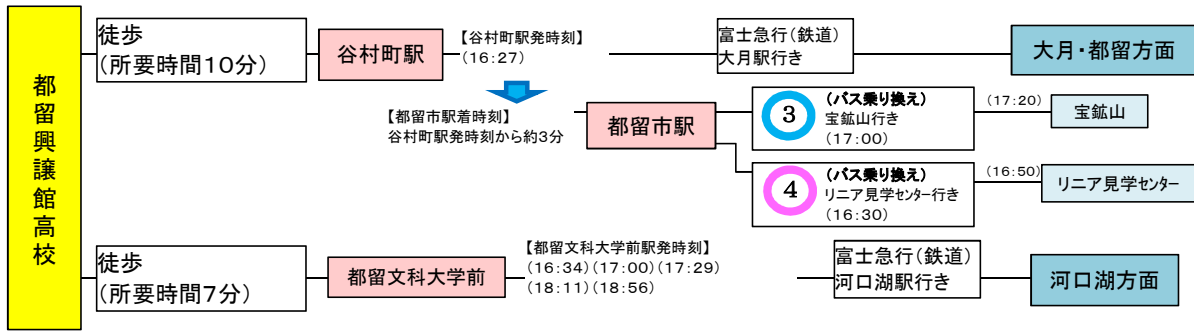

都留興讓館高校 バス時刻表(R5. 4月現在)

行き(平日)

バス

【参考】鉄道

鉄道は、令和5年3月現在のダイヤを掲載しています。

(駅・バス停地図)

「この地図は、国土地理院長の承認を得て、同院発行の電子地形図(タイトル)を複製したものである。(承認番号 平28情復、第1521号)」

※最新の時刻は鉄道・バス会社等にご確認ください。

帰り(平日)

【参考】鉄道

鉄道は、令和5年3月現在のダイヤを掲載しています(18時台まで掲載)

※最新の時刻は鉄道・バス会社等にご確認ください。