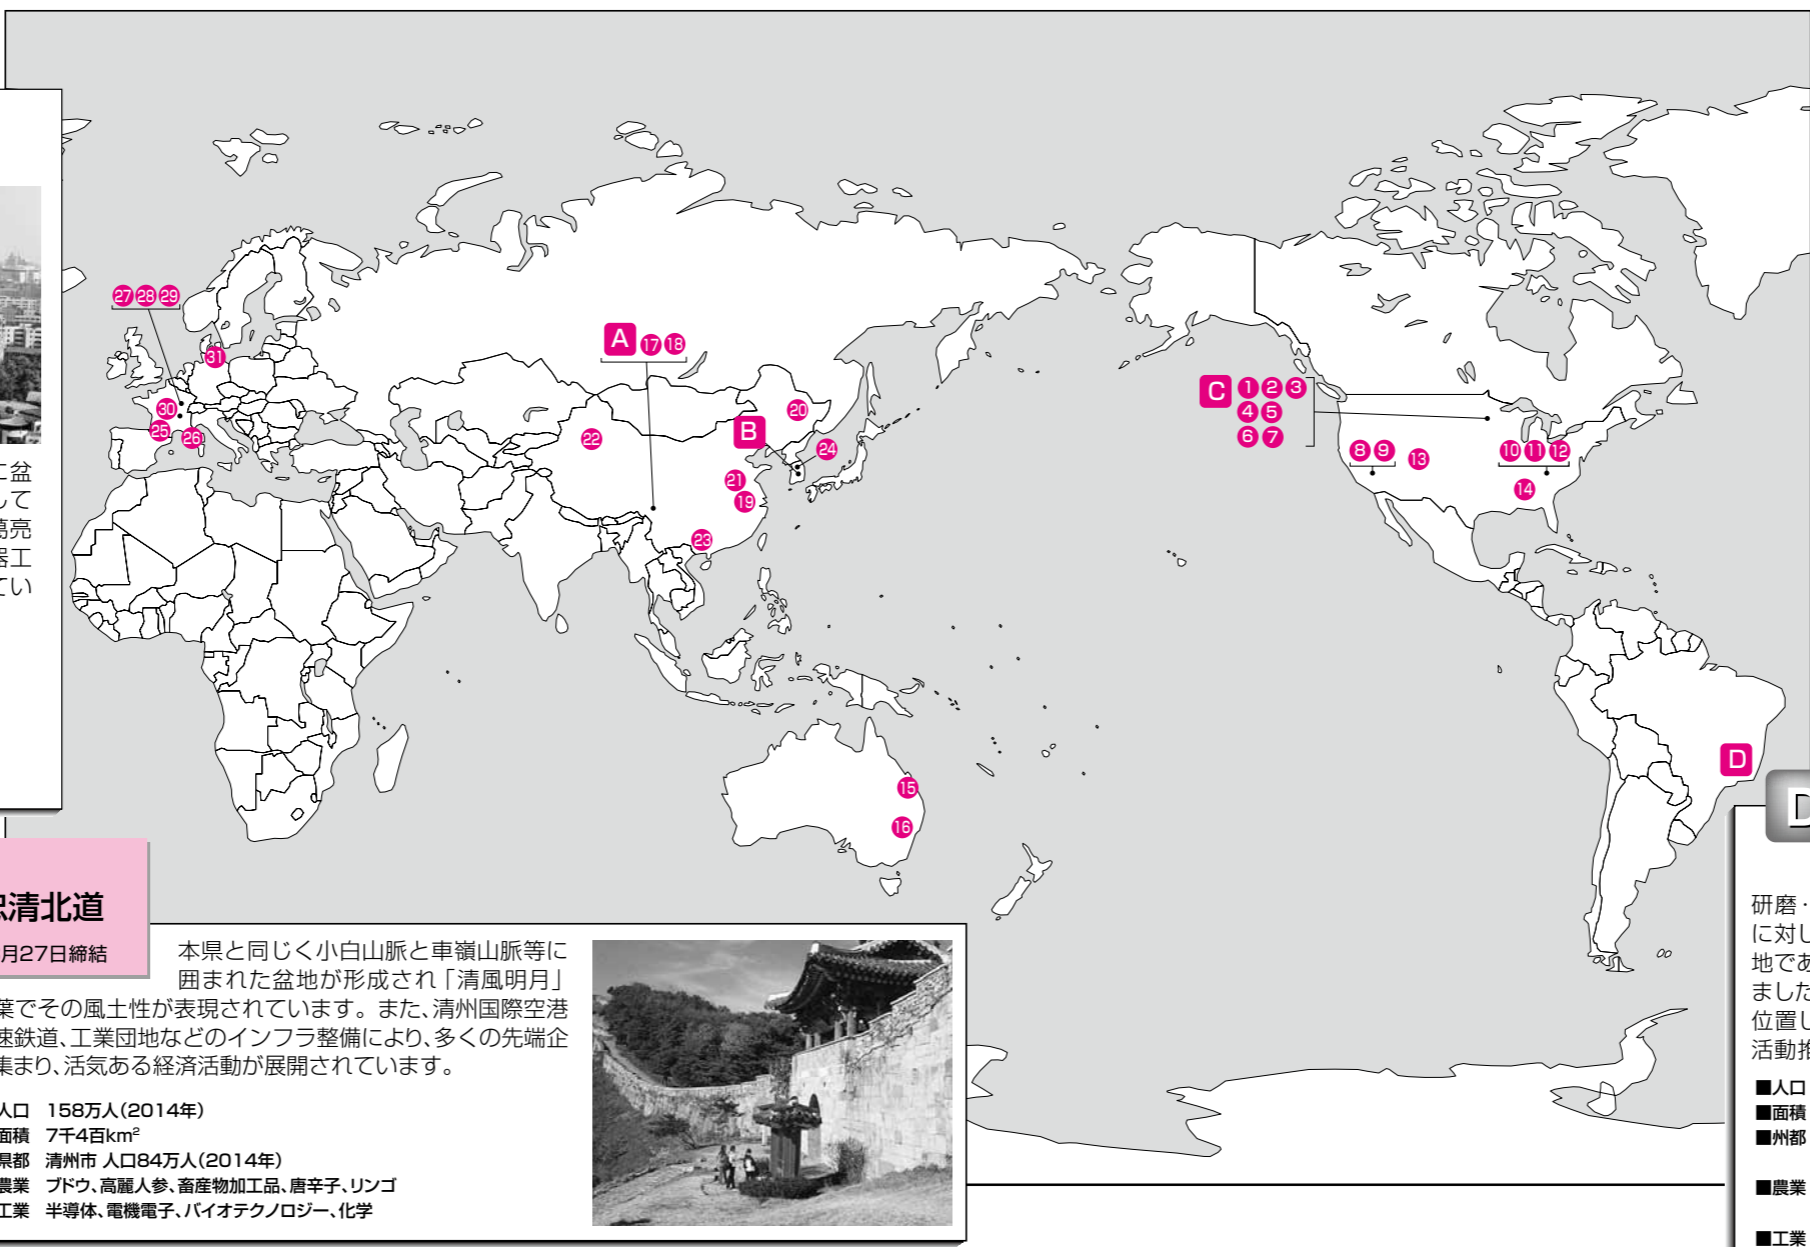

広大な中国大陸の内陸部に位置し中央に盆地を有しています。かつては蜀の国として栄え、三国時代の勇将・劉備玄徳や諸葛亮孔明が活躍したことや、刺しゅう、漆器工芸など歴史的・文化的に本県と類似している面が多くあります。

- 人口 8,076万人(2012年)
- 面積 48万5千km²
- 省都 成都市 人口1,188万人(2013年)
- 農業 水稲、菜種、生糸、柑橘、養豚、茶、漢方薬
- 工業 鉄鋼、化学、機械、IT

**C 姉妹州
アメリカ合衆国
アイオワ州**
1960(昭和35)年3月14日締結

本県が昭和34年の台風により甚大な被害を受けたとき、同州から見舞いとして農畜産物が贈られたことが姉妹締結の直接の契機となりました。都道府県での姉妹関係としては、わが国での草分けとなりました。

- 人口 311万人(2013年)
- 面積 14万5千km²
- 州都 デモイン市 人口21万人(2013年)
- 農業 トウモロコシ、大豆、豚、鶏卵、牛
- 工業 機械、食品、化学、バイオテクノロジー

**D 姉妹州
ブラジル連邦共和国
ミナス・ジェライス州**
1973(昭和48)年7月25日締結

研磨・宝飾産業が盛んである本県に対し、同州は貴金属の原石供給地であることから姉妹締結を行いました。本県とは地球の反対側に位置し、中南米における国際交流活動推進の拠点となっています。

- 人口 2,073万人(2014年)
- 面積 58万7千km²
- 州都 ベロオリゾンテ市 人口238万人(2014年)
- 農業 牧畜、コーヒー、大豆、サトウキビ、トウモロコシ
- 工業 鋳業、製鉄、セメント、自動車

県内市町村の国際交流

甲府市	1	アメリカ	アイオワ州	デモイン市
甲州市	2	"	"	エイムズ市
山梨市	3	"	"	スーシティ市
南アルプス市	4	"	"	マーシャルタウン市
南アルプス市	5	"	"	ウィンターセツト市
甲斐市	6	"	"	キオカック市
市川三郷町	7	"	"	マスカーティーン市

甲府市	8	アメリカ	カリフォルニア州	ロダイ市
韮崎市	9	"	"	フェアフィールド市
北杜市	10	"	ケンタッキー州	ベリア市
北杜市	11	"	"	マディソン郡
北杜市	12	"	"	リッチモンド市
富士吉田市	13	"	コロラド州	コロラドスプリングス市
都留市	14	"	テネシー州	ヘンダーソンビル市
大月市	15	オーストラリア	クイーンズランド州	フレージャーコースト市
南アルプス市	16	"	ニューサウスウェールズ州	クインビヤン市