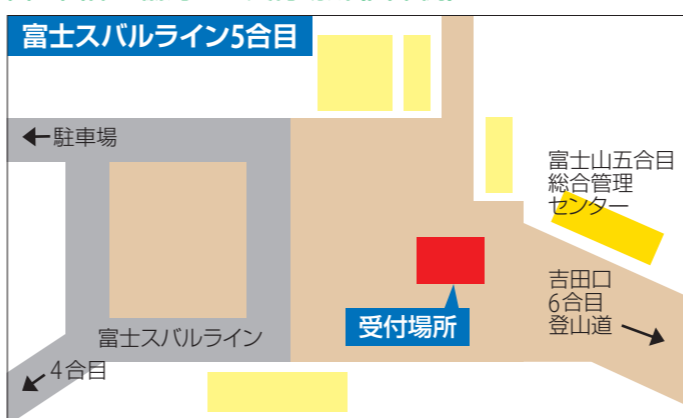

富士山保全協力金の受付場所(山梨側)