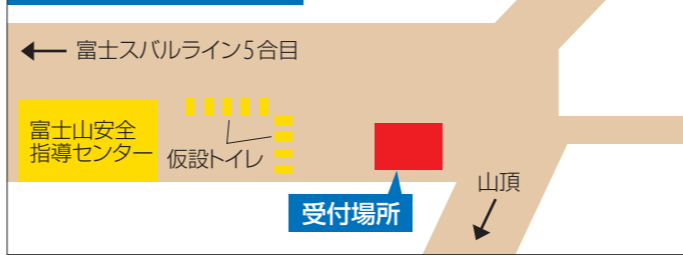

吉田口6合目

「輝き あんしん プラチナ社会」の実現を目指す 新たな県総合計画へのご意見募集中

新たな県政運営の指針となる総合計画の策定に先立ち、今後の地域づくりの考え方や施策・事業の概略を取りまとめた「暫定計画」を策定しました。県民の皆さんの声を総合計画に反映させたいと考えておりますので、多くのご意見・ご提言をお寄せください。

- ▶募集期間／～8月31日(月)
- ▶閲覧方法／県ホームページ、県民情報センター、各地域県民センター、県内各公立図書館など

県立産業技術短期大学校 オープンキャンパス

- ▶日時／7月5日(日) 午前10時～正午 ※8月、12月にも開催予定
- ▶会場／塩山キャンパス(甲州市) 生産技術科、電子技術科、観光ビジネス科、情報技術科、都留キャンパス(都留市) 生産技術科、電子技術科
- ▶内容／学校見学、体験実習、学生との交流など
- ▶申し込み／電話、ファクス、メール

●問い合わせ先／産業技術短期大学校 ☎0553-32-5201 ☎0553-32-5203 [山梨 産短大](#) [検索](#)

県立大学オープンキャンパス

- ▶日時／7月25日(土)、26日(日) 午後1時～4時ごろ
- ▶会場／飯田キャンパス(甲府市) 国際政策学部、人間福祉学部、池田キャンパス(甲府市) 看護学部
- ▶内容／入試説明、学部紹介、模擬講義、キャンパスツアー、在学生との交流など
- ▶申し込み／大学ホームページから

●問い合わせ先／山梨県立大学 ☎055-224-5260 ☎055-224-5386 [山梨県立大](#) [検索](#)

県立中央病院の医師が解説 県民のための「がん」セミナー

がんの基礎知識、がん治療の進歩について分かりやすく解説します。

- ▶日時／7月11日(土) 午後2時～ ※9月、11月、1月にも開催予定
- ▶場所／県立中央病院(甲府市)
- ▶内容／講演「慶応大学から赴任して1年 呼吸器外科の取り組み」(講師：呼吸器外科・後藤太郎部長)、がん相談会
- ▶申し込み／ファクス、メール、はがきで参加者の氏名、住所、電話番号、がん相談の希望の有無を連絡
  宛先：〒400-8506 甲府市富士見1-1-1 山梨県立中央病院 企画管理課

●問い合わせ先／山梨県立中央病院 ☎055-253-7111 ☎055-253-8011 [山梨 がんセミナー](#) [検索](#)

熱中症に注意しましょう

気温が高くなり、熱中症にかかる危険が高まっています。小まめな水分補給、適切な室温の確保、通気性の良い衣服の着用などで予防しましょう。また、外出時は小まめに休憩を取り、気温の高い日は屋下りの外出を控えましょう。

●問い合わせ先／健康増進課 ☎055-223-1493 ☎055-223-1499 [山梨 熱中症](#) [検索](#)

雁坂トンネル有料道路 通行無料

期間：7月1日(水)～11月30日(月)

山梨県のテレビ広報番組

わくドキやまなし		山梨いまじん				
YBS 月曜日 PM6:57～7:00	UTY 水曜日 PM6:55～7:00	7/ 6	家庭でできる食中毒予防!	7/ 1	ほっぺ母	水野悦子
7/13	富士山科学研究所	7/ 8	豊職人	渡辺立哉		
7/20	夏の省エネ対策	7/15	ヴァンフォーレ甲府 フロント	井尻真理子		
7/27	夏休み自由研究プロジェクト	7/22	ピースフルライフメーカー	加藤大吾		
		7/29	野草専門店 オーナー	鶴岡舞子		

当番組は「わくドキやまなし」ブログでもご覧いただけます [わくドキやまなし](#) [検索](#)

当番組はUTYホームページでもご覧いただけます [山梨いまじん](#) [検索](#)