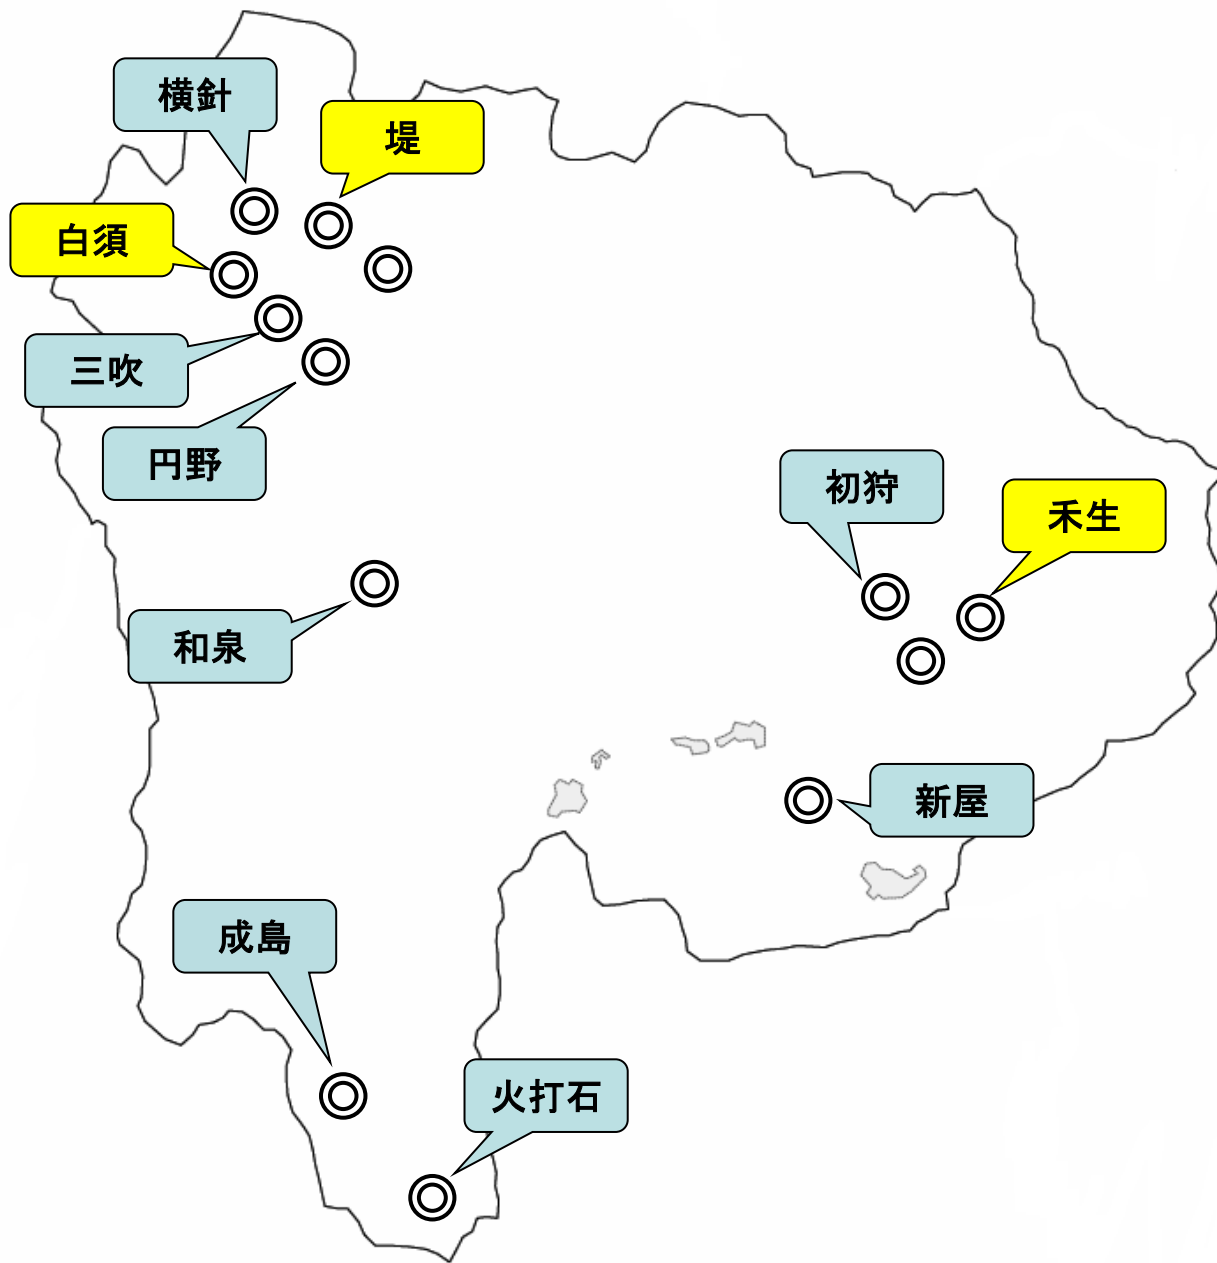

## 2024年9月現在 いもち病(葉)発病株率

場所	発生株率(%)	調査日
横針	0.0	9月6日
堤	8.0	
白須	2.0	
三吹	0.0	
円野	0.0	
和泉	0.0	9月9日
成島	0.0	
火打石	0.0	
初狩	0.0	9月11日
禾生	10.0	
新屋	0.0	

◎印のみの地点は本年調査休止

※青色は未発生、黄色は発生