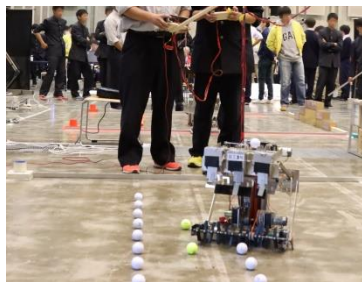

## 韮崎工業高校って？

エンジニアになるための専門的な知識・技術を学ぶ

工業科一括募集

君にピッタリな学科を入学してから探せる

専門的な学習で秘めたる能力を開花！

全国選抜溶接技術競技大会 準優勝、3位(2回)

全国ものづくりコンテスト 旋盤加工部門出場

入学定員を工業科一括募集し、半年間6学科の内容を学習し、希望する学科を選びます。ものづくりが好きだけど、どの学科を選べば良いか迷っているならぜひ本校で学んでください。実際に経験する中で自分に合った学科が見つかるはずですよ。

### ロボコンやまなし

テーマによって部門ごとに行われる競技会です。本校は、毎回上位入賞しています！山梨県のロボコンといえば・・・韮工高！