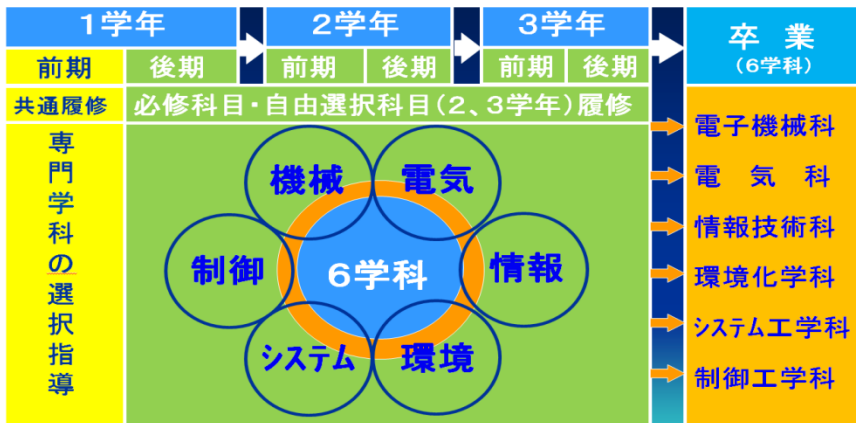

## 韮崎工業高校って？

エンジニアになるための専門的な知識・技術を学ぶ

工業科一括募集

君にピッタリな学科を入学してから探せる

専門的な学習で秘めたる能力を開花！

全国選抜溶接技術競技大会 準優勝、3位(2回)

全国ものづくりコンテスト 旋盤加工部門出場

入学定員を工業科一括募集し、半年間6学科の内容を学習し、希望する学科を選びます。ものづくりが好きだけど、どの学科を選べば良いか迷っているならぜひ本校で学んでください。実際に経験する中で自分に合った学科が見つかるはずですよ。