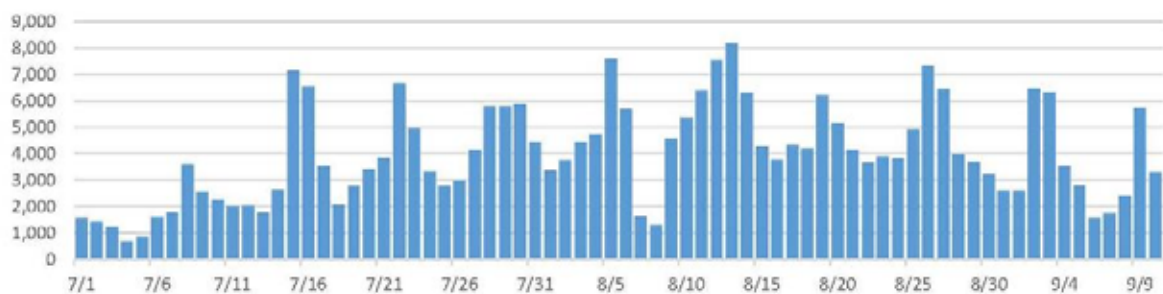

2017	8月18日	(金)	2,281	370	224	1,292	4,167
2017	8月19日	(土)	3,401	526	482	1,814	6,223
2017	8月20日	(日)	2,959	598	458	1,135	5,150
2017	8月21日	(月)	2,387	397	312	1,068	4,164
2017	8月22日	(火)	2,340	345	136	820	3,641
2017	8月23日	(水)	2,221	368	299	994	3,882
2017	8月24日	(木)	2,232	386	332	872	3,822
2017	8月25日	(金)	3,059	380	364	1,125	4,928
2017	8月26日	(土)	4,105	670	526	2,026	7,327
2017	8月27日	(日)	3,461	709	524	1,743	6,437
2017	8月28日	(月)	2,426	425	217	899	3,967
2017	8月29日	(火)	2,213	263	264	936	3,676
2017	8月30日	(水)	1,844	208	548	603	3,203
2017	8月31日	(木)	1,338	142	194	910	2,584
2017	9月1日	(金)	1,342	156	231	847	2,576
2017	9月2日	(土)	3,978	491	243	1,761	6,473
2017	9月3日	(日)	3,383	756	583	1,613	6,335
2017	9月4日	(月)	2,333	265	179	745	3,522
2017	9月5日	(火)	1,759	229	115	705	2,808
2017	9月6日	(水)	1,216	122	-	218	1,556
2017	9月7日	(木)	1,132	142	-	473	1,747
2017	9月8日	(金)	1,748	182	-	483	2,413
2017	9月9日	(土)	3,481	568	-	1,687	5,736
2017	9月10日	(日)	1,676	523	-	1,086	3,285

		吉田口	須走口	御殿場口	富士宮口	計			
合計		172,657	23,475	18,411	70,319	284,862			
内訳	7月	65,491	7,587	6,448	22,460	101,986			
	8月	85,118	12,454	10,612	38,241	146,425			
	9月	22,048	3,434	1,351	9,618	36,451			
指標値	中央値	2,337	345	306	994	3,748			
	第3四分位數	3,075	497	440	1,603	5,440			
	最大值	4,544	791	1,020	2,656	8,201			
	最小値	661	81	68	218	661			
超過日	①	3500	10	600	9	400	21	1500	18
	②	4000	5	800	0	600	1	2000	4
	③	4500	1	1000	0	800	1	2500	1

2017年

2017年