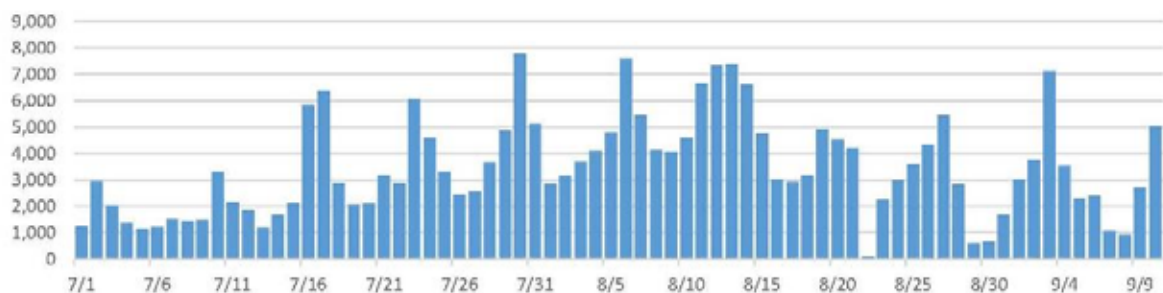

2016	8月18日	(木)	1,739	232	351	866	3,188
2016	8月19日	(金)	2,858	471	236	1,341	4,906
2016	8月20日	(土)	2,788	465	138	1,147	4,538
2016	8月21日	(日)	2,425	342	293	1,160	4,220
2016	8月22日	(月)	44	14	2	30	90
2016	8月23日	(火)	1,301	202	198	547	2,248
2016	8月24日	(水)	1,680	173	326	808	2,987
2016	8月25日	(木)	2,301	313	228	746	3,588
2016	8月26日	(金)	2,653	454	303	925	4,335
2016	8月27日	(土)	3,216	368	344	1,525	5,453
2016	8月28日	(日)	1,777	306	-	736	2,819
2016	8月29日	(月)	119	24	30	409	582
2016	8月30日	(火)	562	24	0	47	633
2016	8月31日	(水)	1,160	148	51	308	1,667
2016	9月1日	(木)	1,600	288	130	995	3,013
2016	9月2日	(金)	2,259	333	166	1,001	3,759
2016	9月3日	(土)	4,379	684	396	1,673	7,132
2016	9月4日	(日)	2,452	282	210	589	3,533
2016	9月5日	(月)	1,450	136	144	566	2,296
2016	9月6日	(火)	1,661	118	143	473	2,395
2016	9月7日	(水)	745	72	39	210	1,066
2016	9月8日	(木)	799	54	0	69	922
2016	9月9日	(金)	1,837	180	85	600	2,702
2016	9月10日	(土)	3,208	362	248	1,230	5,048

		吉田口	須走口	御殿場口	富士宮口	計			
合計		151,969	20,996	15,697	59,799	248,461			
内訳	7月	58,286	7,187	5,820	20,920	92,213			
	8月	73,293	11,300	8,316	31,473	124,382			
	9月	20,390	2,509	1,561	7,406	31,866			
指標値	中央値	1,866	222	221	748	3,087			
	第3四分位値	2,777	382	335	1,237	4,631			
	最大値	4,585	950	557	2,107	7,762			
	最小値	44	14	0	30	90			
超過日	①	3500	10	600	7	400	13	1500	10
	②	4000	4	800	3	600	0	2000	2
	③	4500	1	1000	0	800	0	2500	0

2016年

2016年