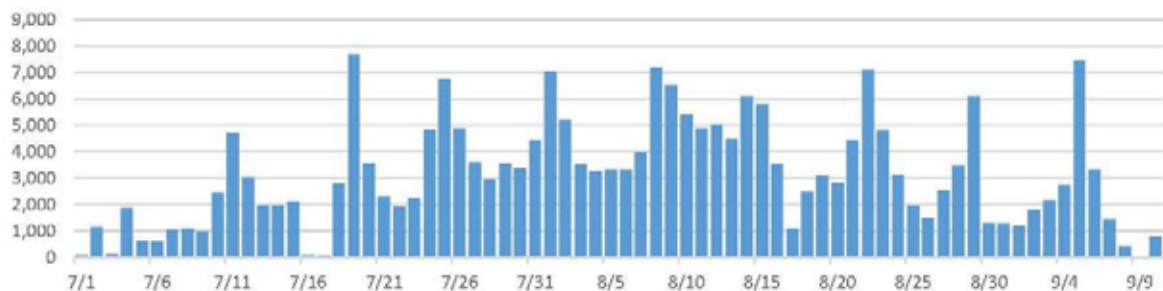

2015	8月18日	(火)	1,700	237	46	502	2,485
2015	8月19日	(水)	1,896	298	109	790	3,093
2015	8月20日	(木)	1,936	186	161	554	2,837
2015	8月21日	(金)	2,565	287	572	1,026	4,450
2015	8月22日	(土)	4,099	771	375	1,839	7,084
2015	8月23日	(日)	2,435	551	488	1,318	4,792
2015	8月24日	(月)	1,695	668	128	619	3,110
2015	8月25日	(火)	1,248	263	111	357	1,979
2015	8月26日	(水)	1,081	124	15	256	1,476
2015	8月27日	(木)	1,239	198	564	543	2,544
2015	8月28日	(金)	1,766	404	480	809	3,459
2015	8月29日	(土)	3,151	460	666	1,820	6,097
2015	8月30日	(日)	980	174	23	120	1,297
2015	8月31日	(月)	812	213	62	169	1,256
2015	9月1日	(火)	751	104	41	283	1,179
2015	9月2日	(水)	828	121	18	834	1,799
2015	9月3日	(木)	1,080	188	346	533	2,147
2015	9月4日	(金)	1,744	299	92	614	2,749
2015	9月5日	(土)	4,729	740	327	1,670	7,466
2015	9月6日	(日)	2,121	256	197	740	3,314
2015	9月7日	(月)	912	146	109	286	1,453
2015	9月8日	(火)	263	63	6	72	404
2015	9月9日	(水)	17	2	0	1	20
2015	9月10日	(木)	642	72	13	62	789

		吉田口	須走口	御殿場口	富士宮口	計			
合計		130,354	23,422	15,443	56,548	225,767			
内訳	7月	45,845	8,228	5,590	19,149	78,812			
	8月	71,422	13,203	8,706	32,304	125,635			
	9月	13,087	1,991	1,147	5,095	21,320			
指標値	中央値	1,749	285	166	722	2,989			
	第3四分位數	2,493	480	345	1,131	4,531			
	最大値	4,729	964	793	2,249	7,687			
	最小値	17	0	0	0	20			
超過日	①	3500	6	600	11	400	12	1500	10
	②	4000	4	800	3	600	3	2000	3
	③	4500	1	1000	0	800	0	2500	0

2015年

2015年