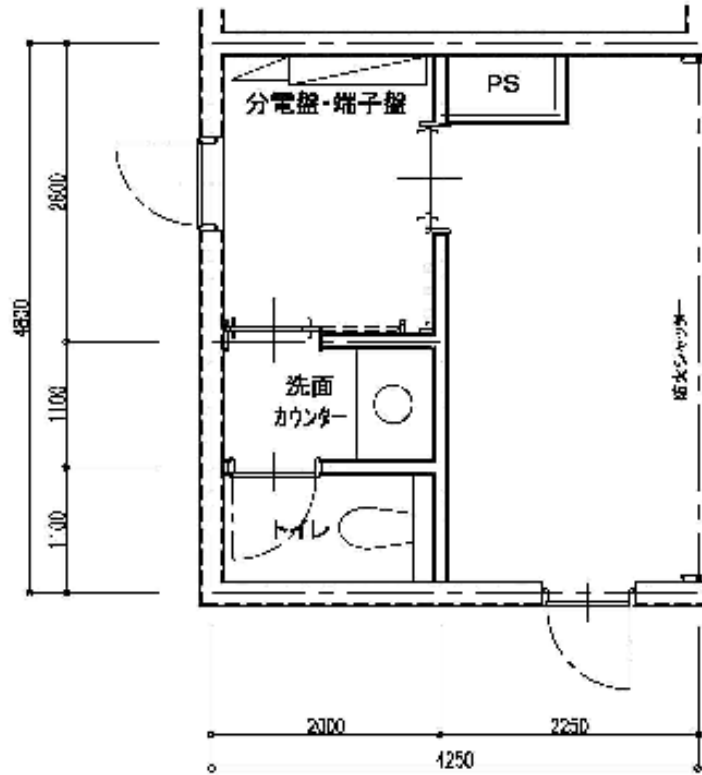

カフエ

- ・面積 20㎡
- ・設備
〈控え室部分〉
トイレ、紙巻器、換気扇
洗面カウンター
エアコン（天井カセット型）
電話機（壁掛）
〈厨房部分〉
エアコン（天井カセット型）
排風機
給水、排水立上配管
水道・電気メーター（カフェ厨房、控室部分のみ課金）
- ・その他 調理器具、ショーケース等の備品はありません。