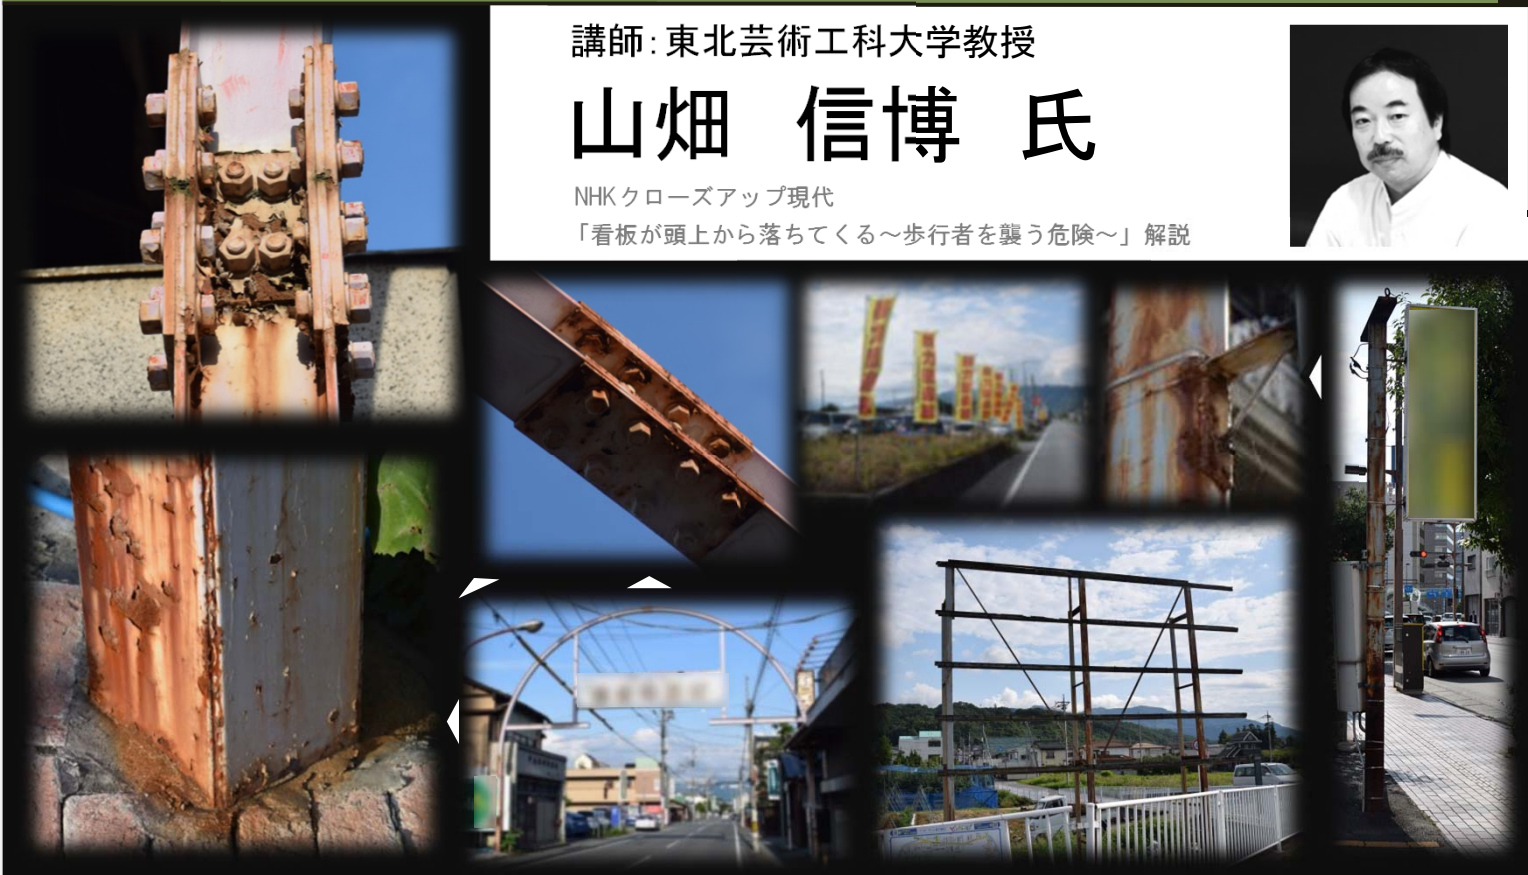

景観を演出する屋外広告物の安全性について

講師：東北芸術工科大学教授

山畑 信博 氏

NHKクローズアップ現代

「看板が頭上から落ちてくる～歩行者を襲う危険～」解説

平成28年 9月7日(水)
午後2時～4時(開場1時30分)
会場 甲府市役所6階大会議室

入場
無料

- 対象者：どなたでも参加できます。
- 参加費：無料
- 申込：事前にFAXまたはメールにて下記までお申し込み下さい。
(定員100名程度、詳しくは裏面をご確認ください。)

屋外広告物は、景観を構成する重要な要素として周囲の景観に調和したデザインが求められているとともに、構造物としての安全性を確保していることが重要です。

平成27年度に札幌市で発生した看板落下事故を契機に、屋外広告物の安全性について見直されています。屋外広告物適正化審議委員会委員長を務めている山畑氏にデザイン性と安全性を兼ね備えた屋外広告物の維持管理のポイントなどについてお話を伺います。

皆様お誘い合わせの上、是非ご参加下さい。