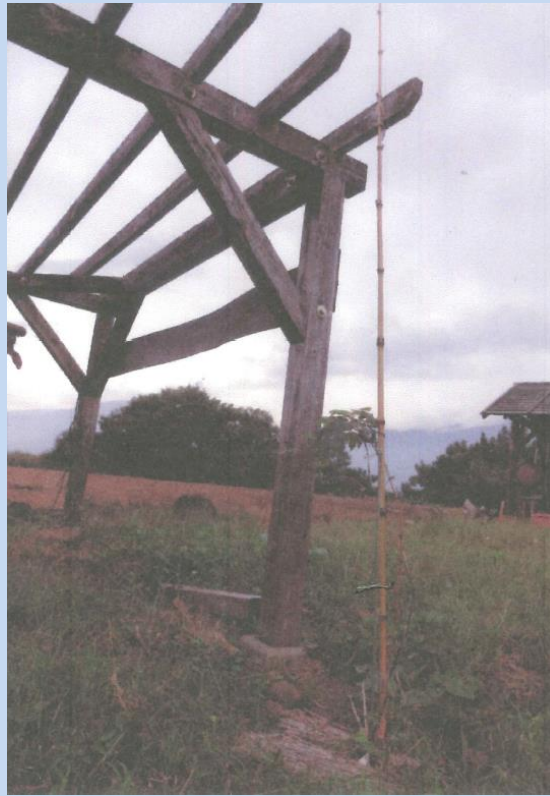

## ぶどうのカーテン取り組み情報

お名前	山田 健一郎（甲斐市）		
設置場所	甲斐市宇津谷 北甲斐農場		
カーテンの大きさ	高さ：約 2.2 m, タケ：約 6 m	取り組み年数	6ヶ月目

### 緑のカーテンの効果

県の勧める「みどりのカーテン」事業に因み、甲斐市在住の県温暖化防止活動推進員を中心にして結成している人たちの活動の実践の場所としている「農場の一部」へパーゴラ(棚)を立ててこれに支給頂いたぶどうの枝を這わせて。木陰をつくり、作業時の休息、飲茶、普段の安らぎ、癒やしに活用する目論見である。