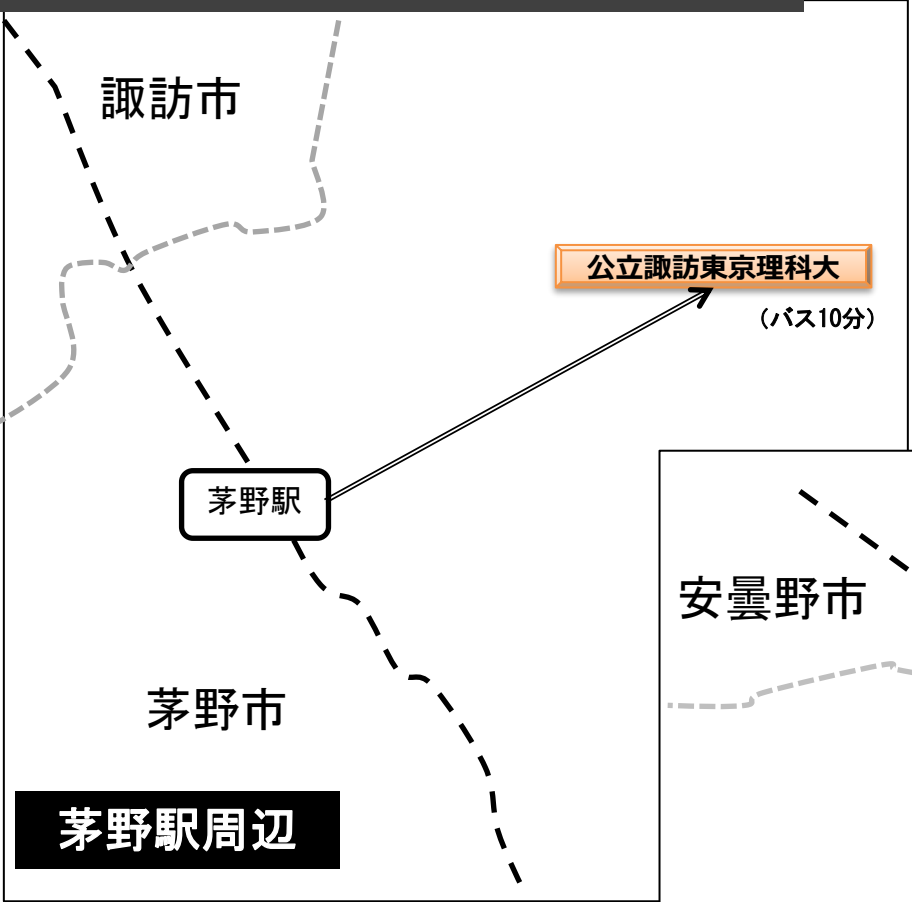

茅野駅周辺・松本駅周辺 大学・短大

- ◎JR甲府駅 — JR茅野駅 普通電車で約1時間
- ◎JR甲府駅 — JR松本駅 普通電車で約1時間50分

茅野駅周辺

松本駅周辺

()内はJR最寄り駅からの交通手段と移動時間の目安