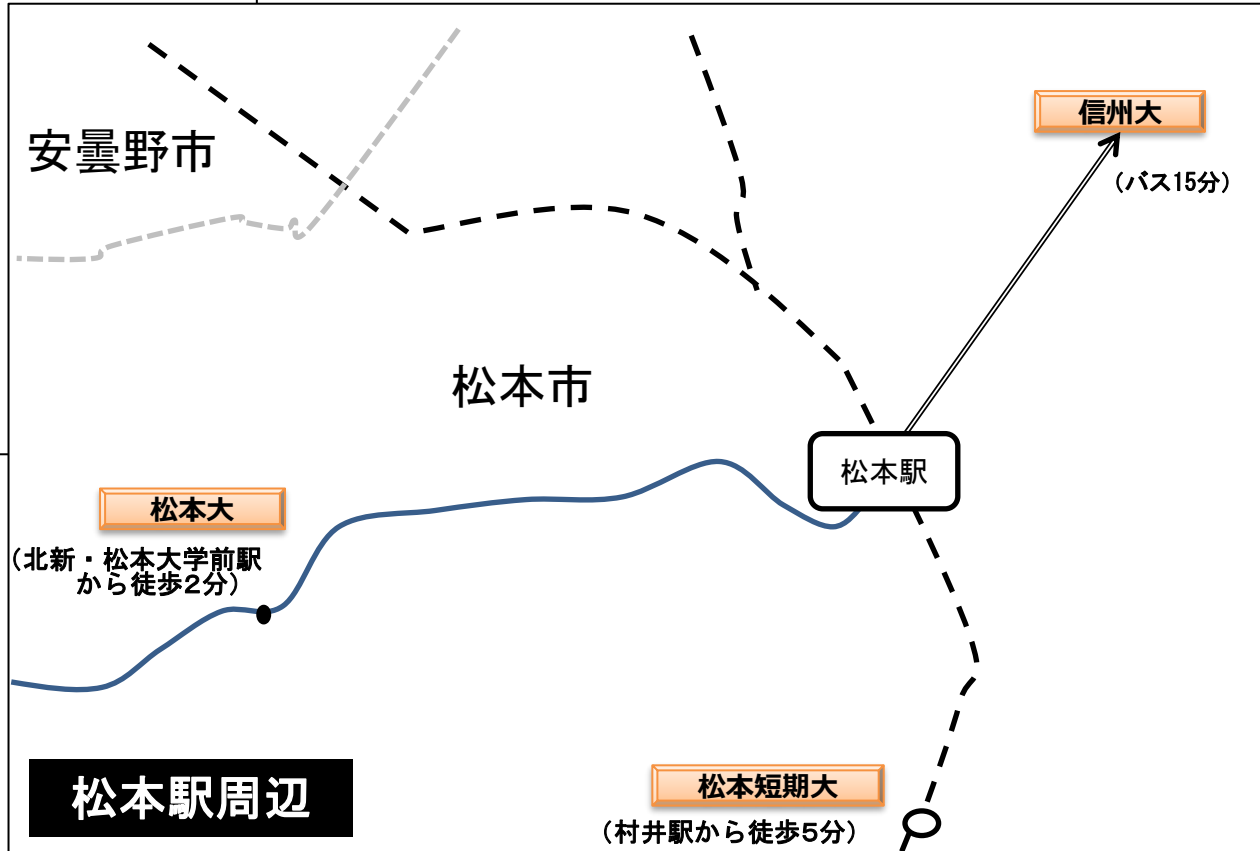

茅野駅周辺・松本駅周辺 大学・短大

- ◎JR甲府駅 — JR茅野駅 普通電車で約1時間
- ◎JR甲府駅 — JR松本駅 普通電車で約1時間50分

茅野駅周辺

松本駅周辺

()内はJR最寄り駅からの交通手段と移動時間の目安