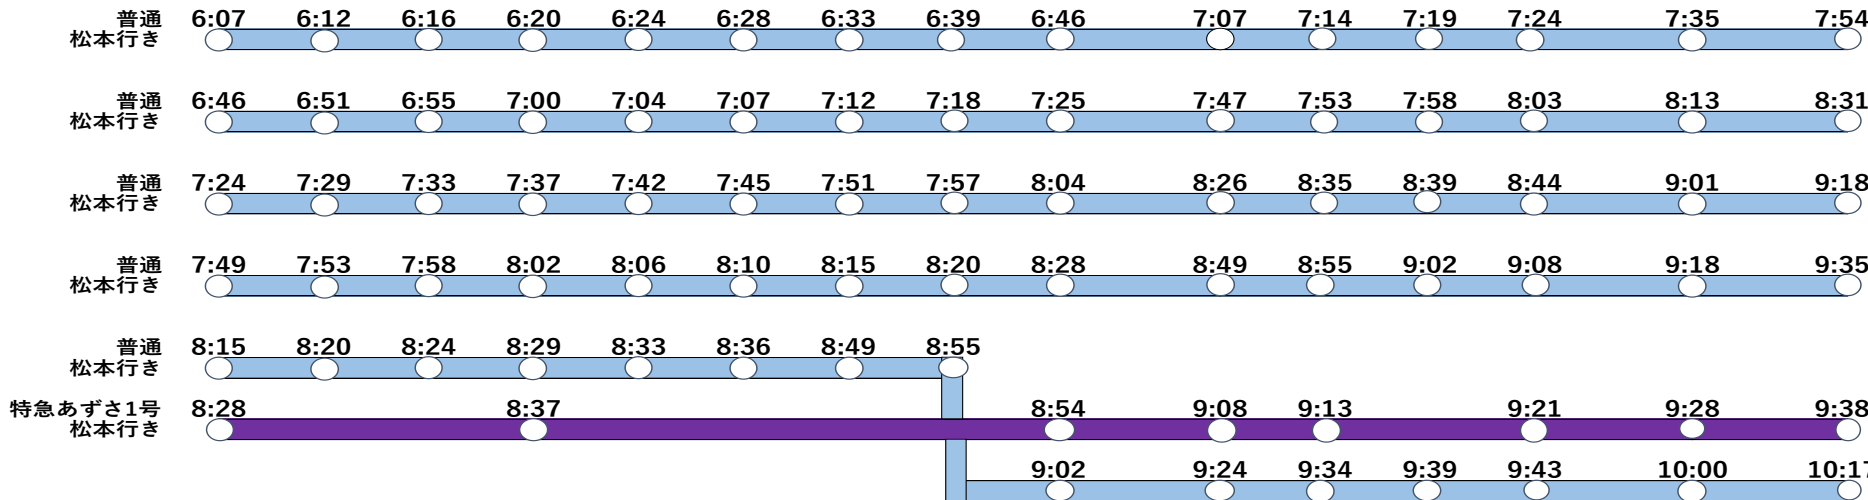

# 早朝時間帯の甲府駅発松本方面行き【R6.3.16現在】

※発時間を記載。終着駅のみ着時間を記載。

## 長野方面

# 最終列車時間帯の松本方面発甲府行き【R6.3.16現在】