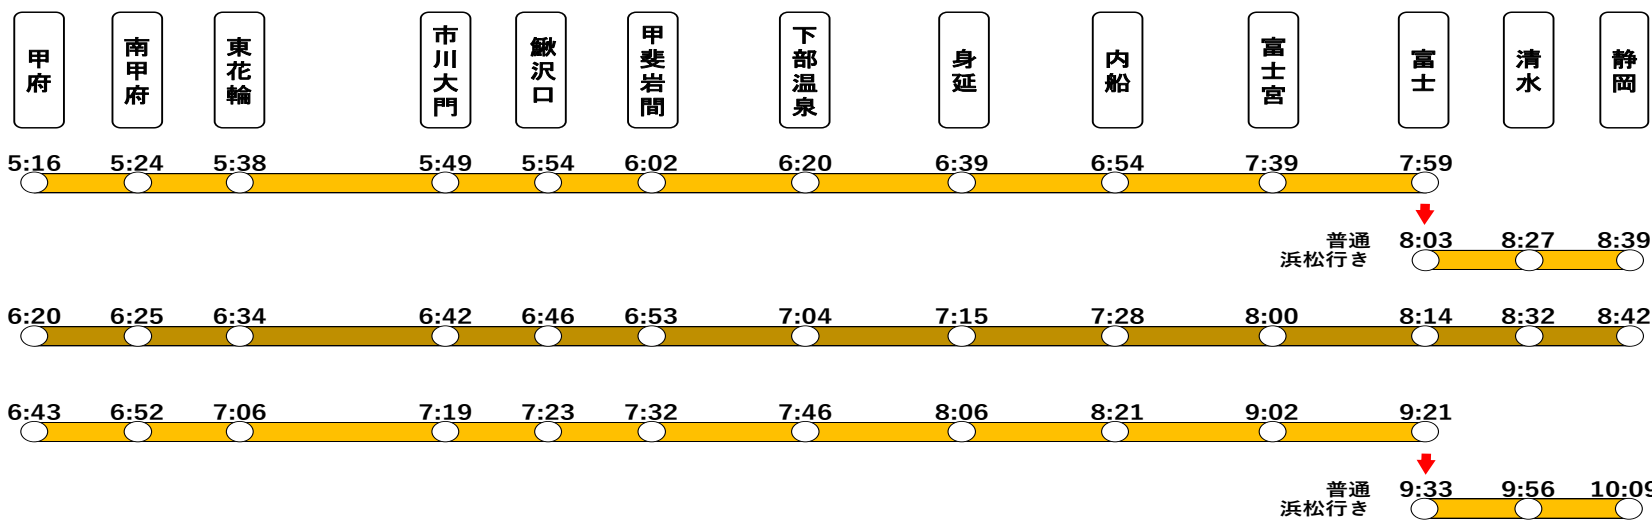

静岡方面

早朝時間帯の甲府駅発静岡方面行き【R6.3.16現在】

※発時間を記載。終着駅のみ着時間を記載。

最終列車時間帯の静岡方面発甲府行き【R6.3.16現在】