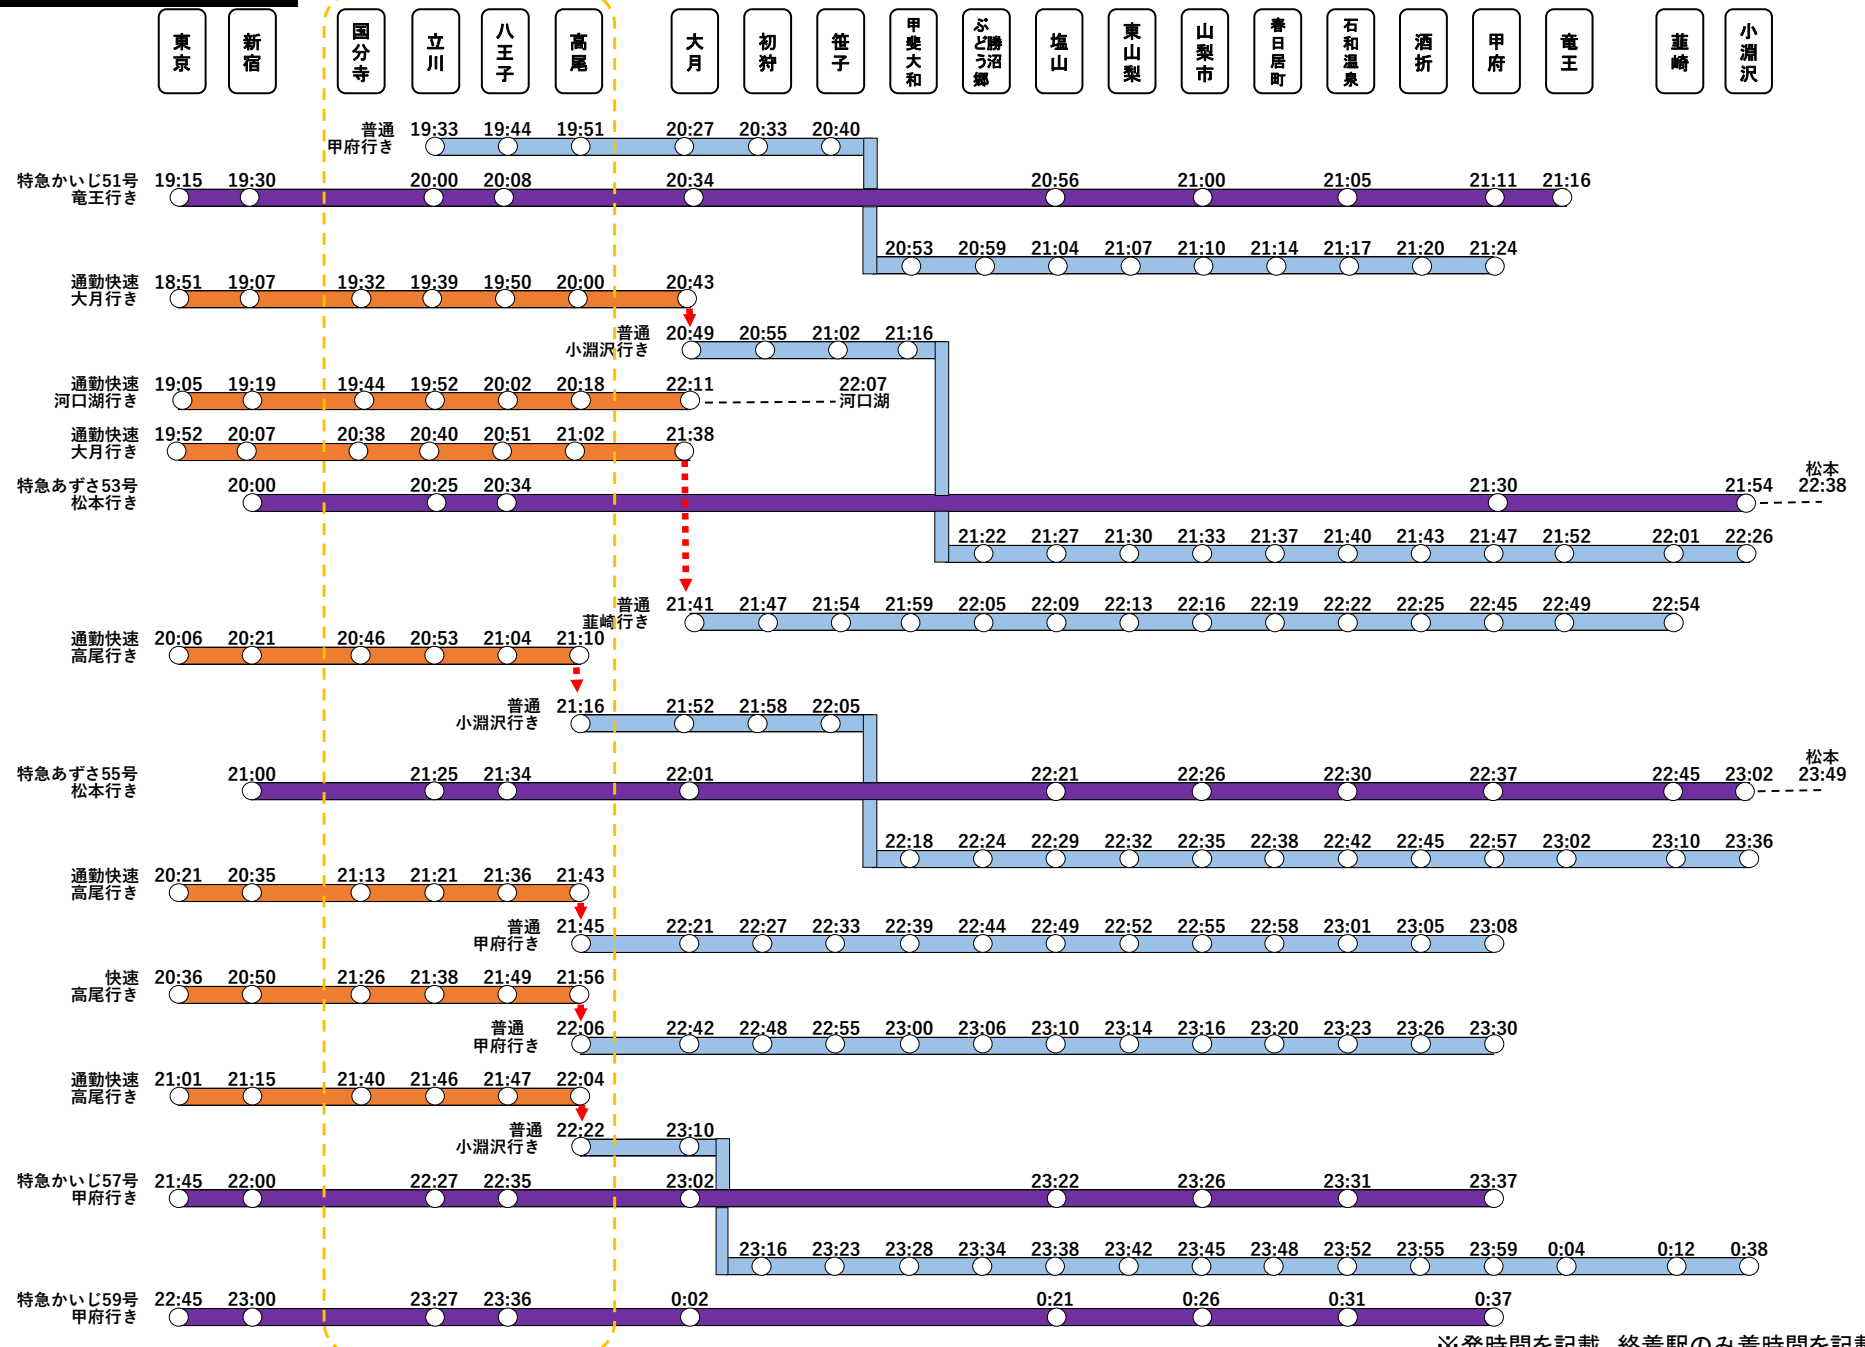

# 東京方面帰り

## 西東京エリア

### 最終列車時間帯の主な東京方面発甲府行き【R6.3.16現在】

※発時間を記載。終着駅のみ着時間を記載。