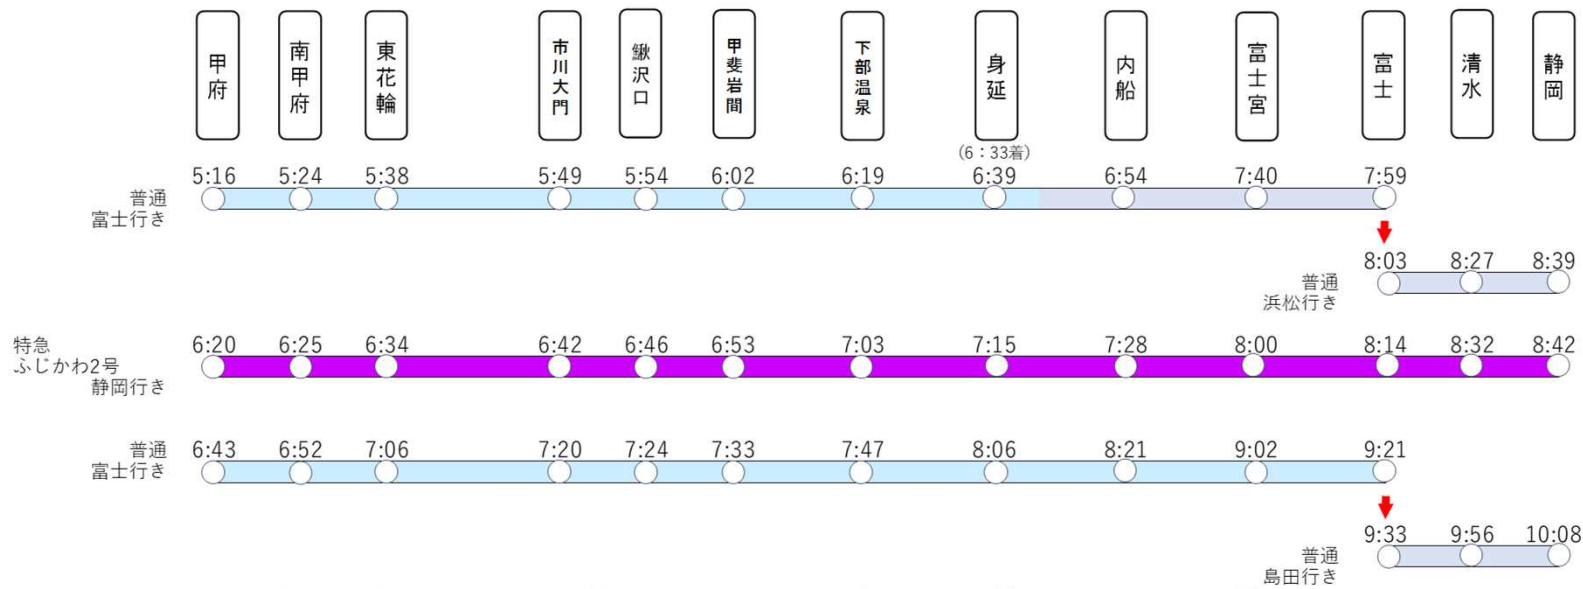

# 静岡方面

## 早朝時間帯の甲府駅発静岡方面行き【R4.3.12現在】

※発時間を記載。終着駅のみ着時間を記載。

## 最終列車時間帯の静岡方面発甲府行き【R4.3.12現在】