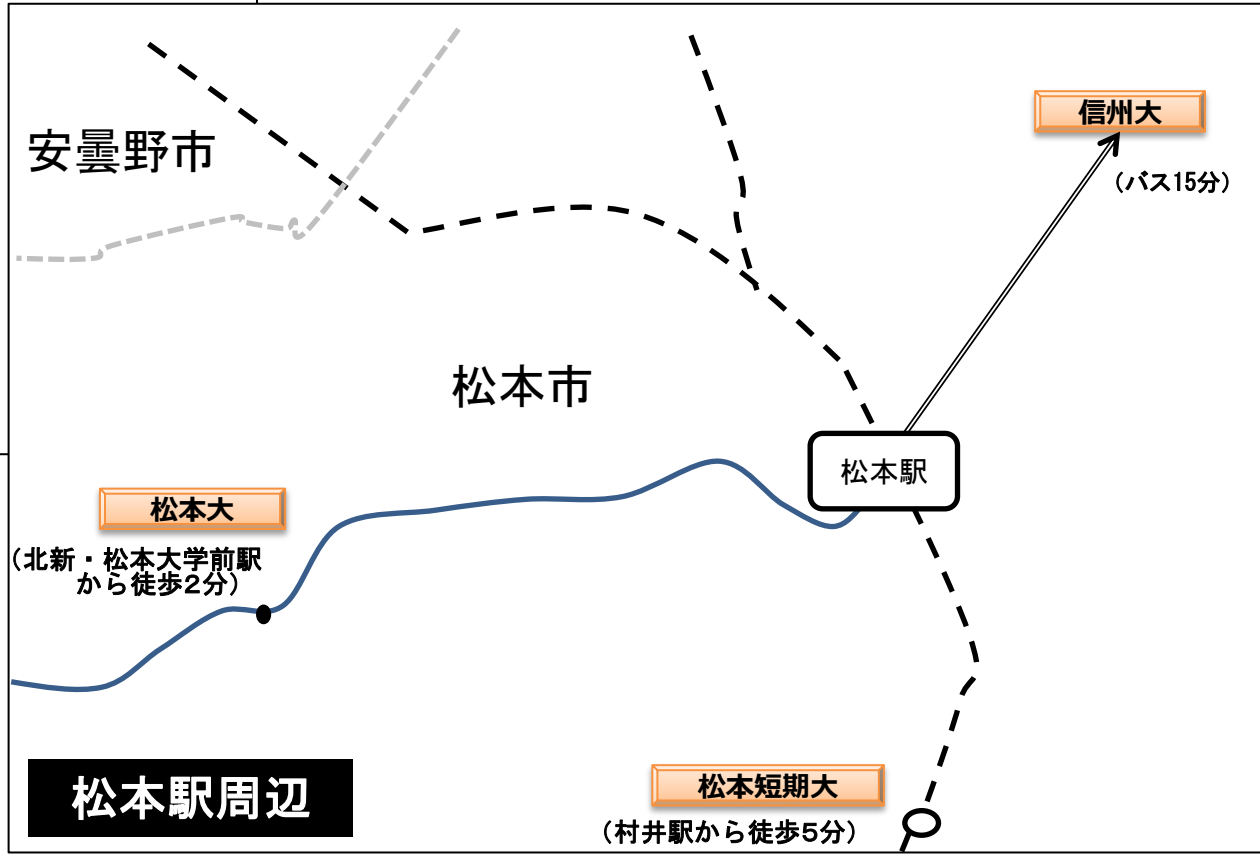

茅野駅周辺・松本駅周辺 大学・短大

- ◎JR甲府駅 - JR茅野駅 普通電車で約1時間
- ◎JR甲府駅 - JR松本駅 普通電車で約1時間50分

()内はJR最寄り駅からの交通手段と移動時間の目安