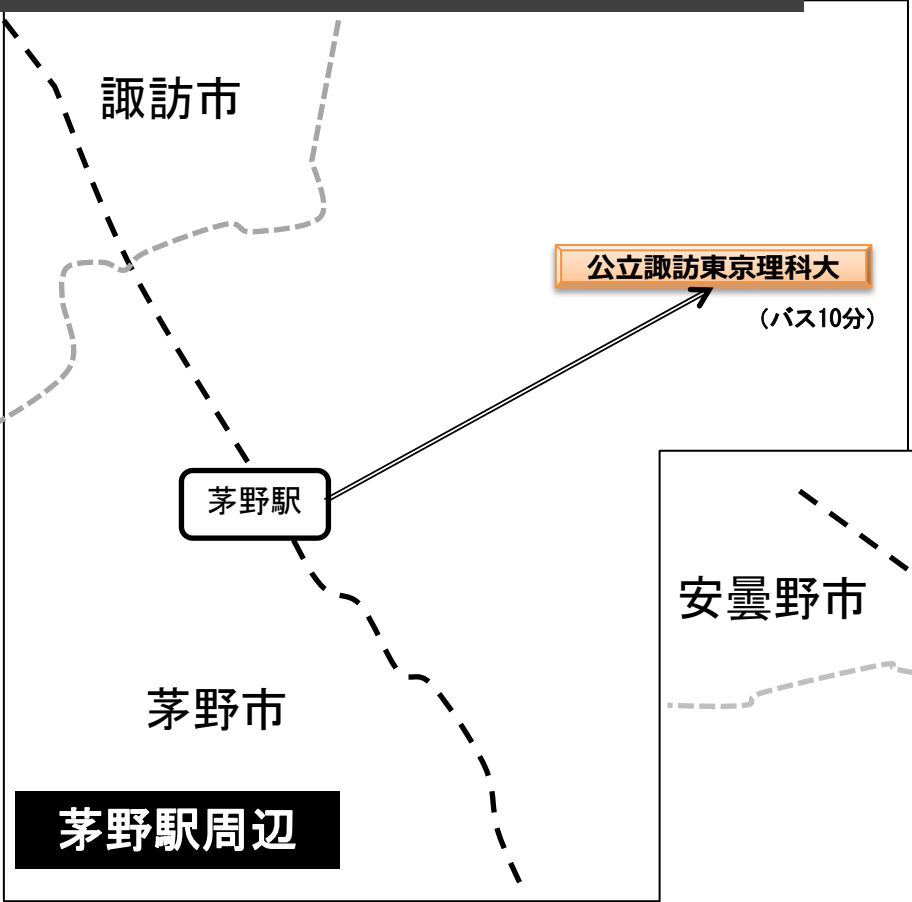

茅野駅周辺・松本駅周辺 大学・短大

- ◎JR甲府駅 - JR茅野駅 普通電車で約1時間
- ◎JR甲府駅 - JR松本駅 普通電車で約1時間50分

()内はJR最寄り駅からの交通手段と移動時間の目安