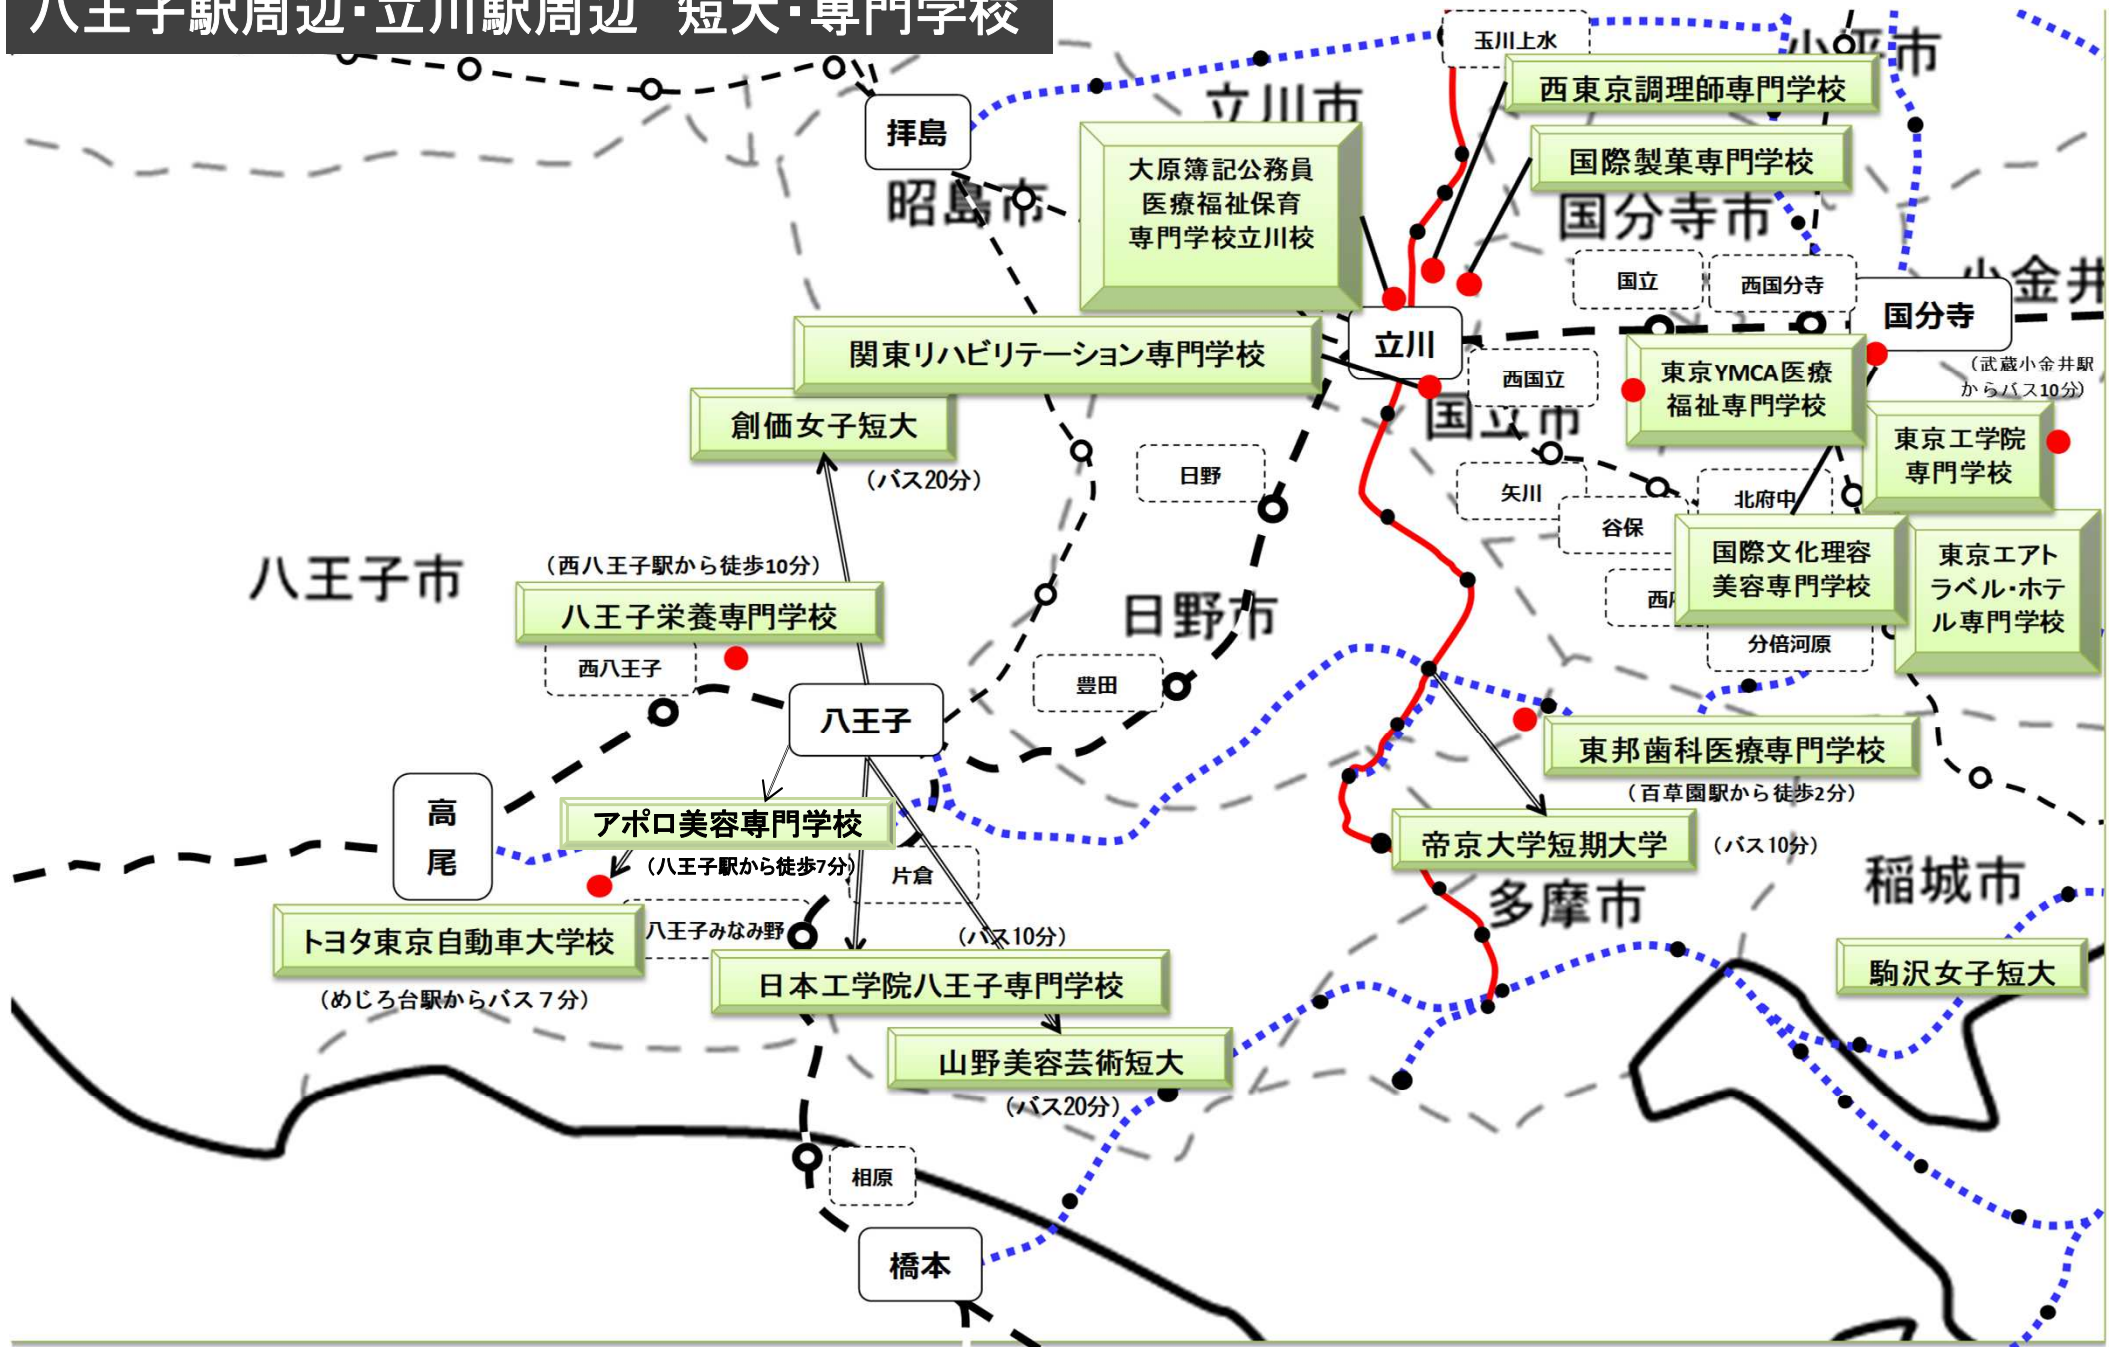

# 八王子駅周辺・立川駅周辺 短大・専門学校

◎JR甲府駅 - JR八王子駅 普通電車で約1時間30分  
 ◎JR甲府駅 - JR立川駅 普通電車で約1時間45分

◎JR大月駅 - JR八王子駅 普通電車で約45分  
 ◎JR大月駅 - JR立川駅 普通電車で約1時間

( )内はJR最寄り駅からの交通手段と移動時間の目安