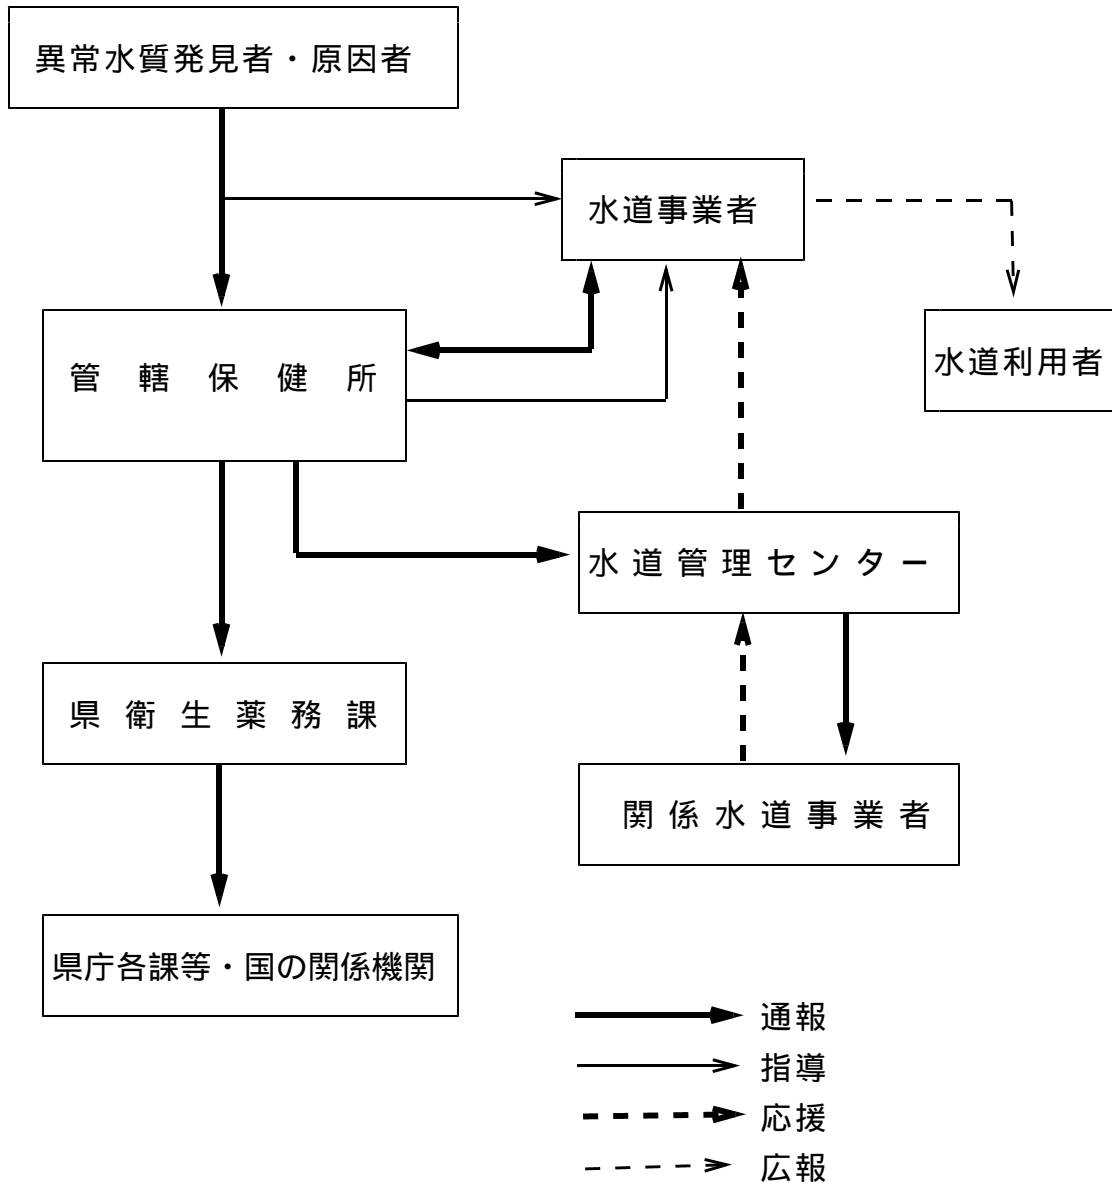

【異常水質等連絡調整系統図】

【県庁各課等】

大気水質保全課
 環境整備課
 治水課
 森林整備課
 農業技術課
 畜産課
 工業振興課
 衛生公害研究所
 地域振興局建設部
 ダム管理事務所

【国の関係機関】

国土交通省
 甲府工事事務所
 京浜工事事務所
 各出張所

【水道管理センター(計画)】

中央地域
 峡南地域
 峡北地域
 東部地域

【保健所】

地域振興局健康福祉部
 甲府
 小笠原
 石和
 日下部
 身延
 韮崎
 大月
 吉田