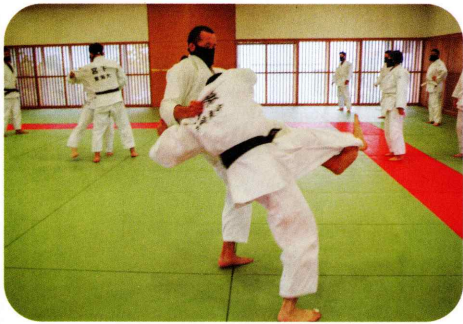

警察学校

県民に信頼される「強さ」と「優しさ」を兼ね備えた警察官の育成

警察学校では、悪には強く、善良な県民には優しい、頼りがいのある警察官を育成しています。厳正な規律のもと、警察実務等の基礎知識や技能を習得させるとともに、豊かな人格・識見を育む教育を行っています。

現場対応訓練

クラブ活動

富士登山

気力・体力の錬成

平素から術科訓練やトレーニングに励むことで、基礎体力を向上させ、職務執行への自信と悪に立ち向かう強い精神力の醸成に努めています。

柔道

剣道

逮捕術

音楽隊

県民との音の架け橋

山梨県警察音楽隊は創立以来、各種警察活動や地域・学校のイベントに出演するほか、定期演奏会を開催するなどして、県民の皆様と警察のふれあいを深める「音の架け橋」として活動しています。

音楽隊に関するお問い合わせ

警察本部総務課