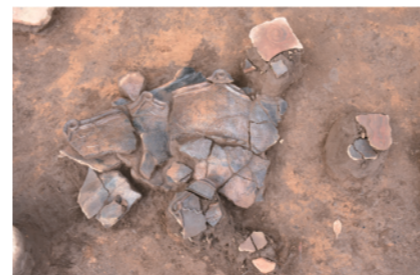

曾利V式の埋甕が出土した9号住居

9号住居

7号住居 出土遺物

7号住居2基の埋甕

7号住居柱穴の検出状況

3回の建て替えを行った5号住居。8号住居も重複

5号住居の柱穴内に横向きで埋められた土器

31号土坑上層:大量に石が出土 → 下層:土器の口縁が出土

6号住居検出状況

6号住居土圧?で壊された炉

-  住居内埋設土器
-  石囲炉
-  地床炉

石棒状の石をはめた炉をもつ1号住居

3箱分の遺物が出土した34号土坑

諸磯式の土器が出土した10号住居

小型土器を伴う4号住居の炉

耳飾りが出土した30号土坑