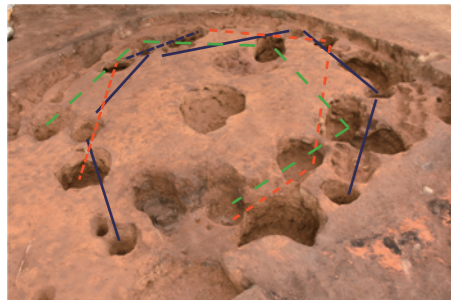

曾利V式の埋甕が出土した9号住居

9号住居

7号住居 出土遺物

7号住居2基の埋甕

7号住居柱穴の検出状況

3回の建て替えを行った5号住居。8号住居も重複

5号住居の柱穴内に横向きで埋められた土器

31号土坑上層:大量に石が出土 → 下層:土器の口縁が出土

6号住居検出状況

6号住居土圧?で壊された炉

-  住居内埋設土器
-  石囲炉
-  地床炉

石棒状の石をはめた炉をもつ1号住居

3箱分の遺物が出土した34号土坑

諸磯式の土器が出土した10号住居

小型土器を伴う4号住居の炉

耳飾りが出土した30号土坑

酒呑場遺跡第5次調査
遺跡見学会資料 2017.9.9

1/100