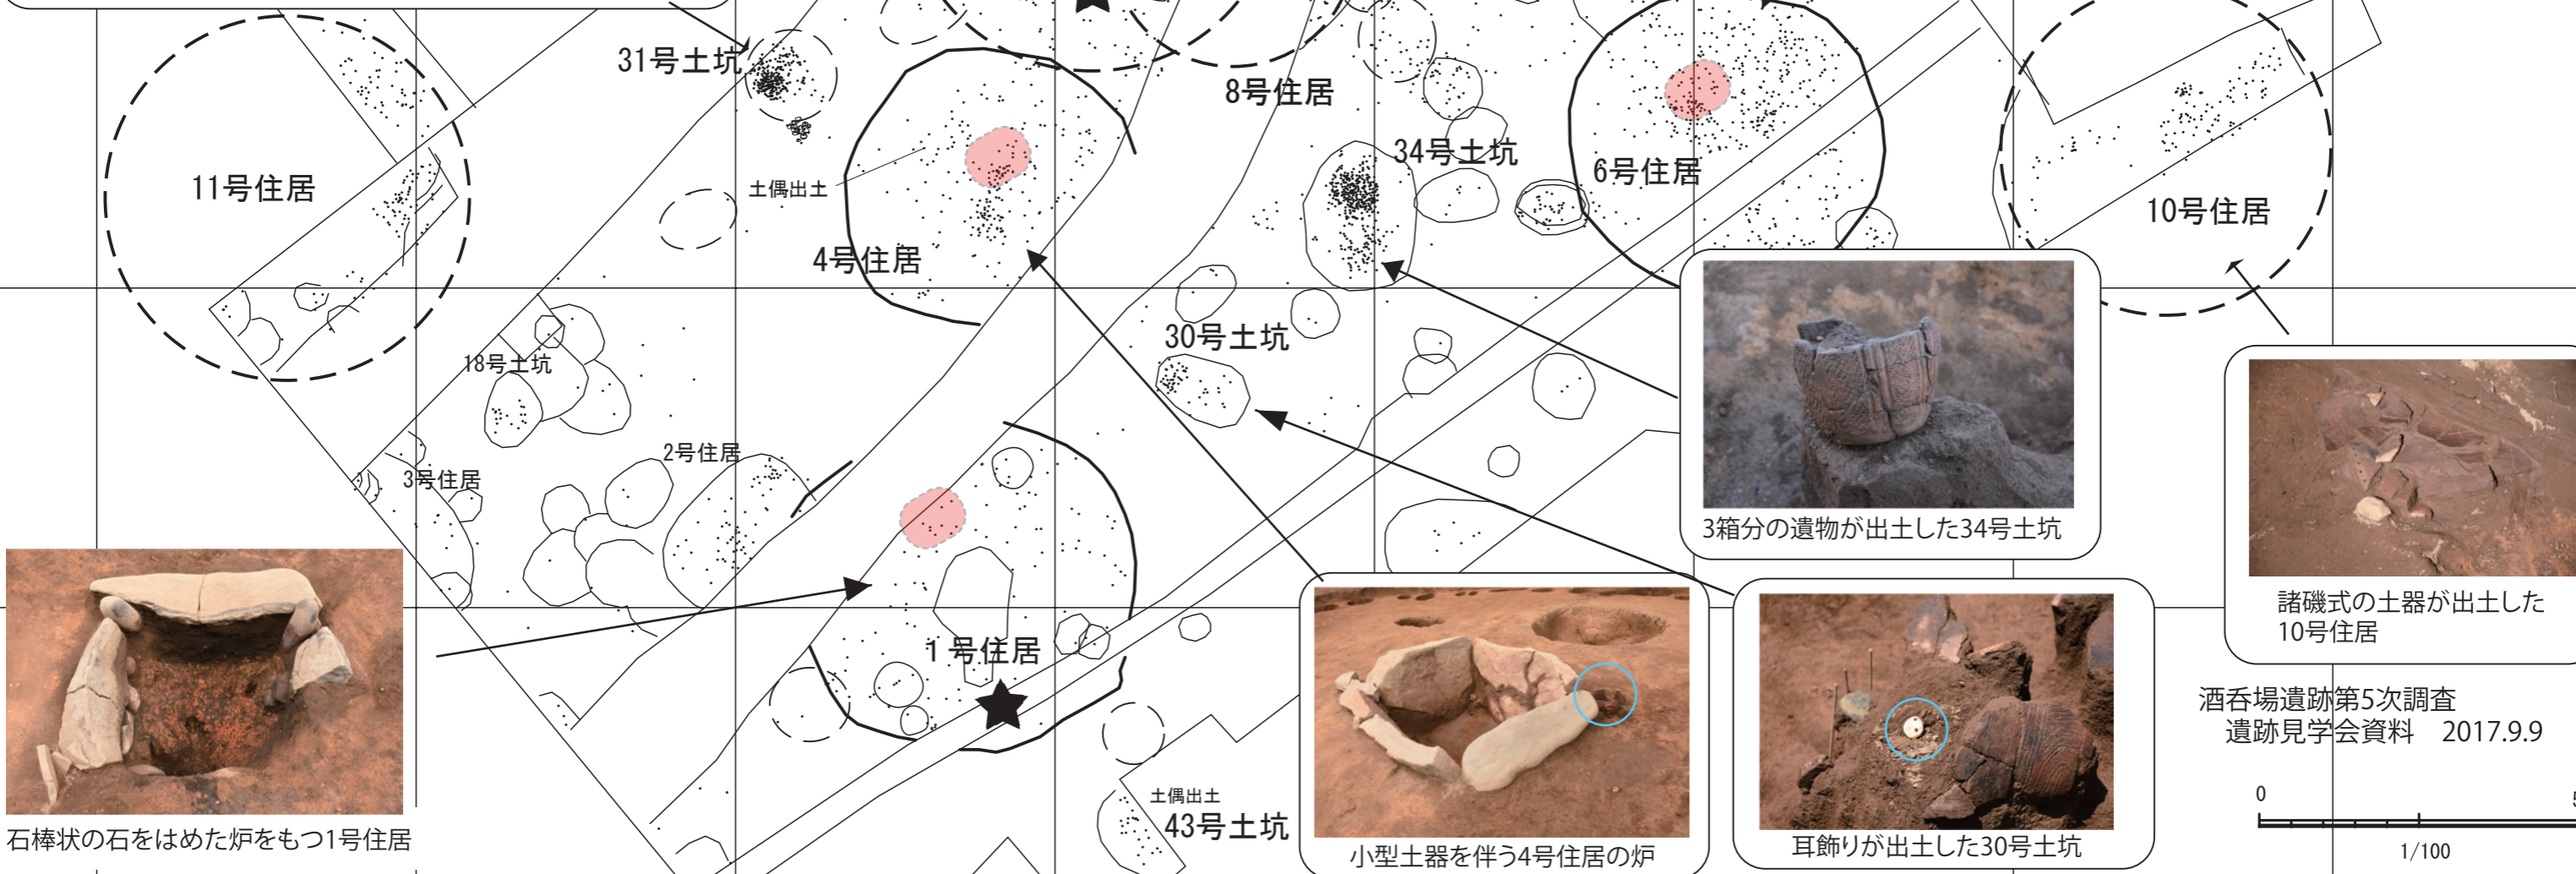

曾利V式の埋甕が出土した9号住居

9号住居

7号住居 出土遺物

7号住居2基の埋甕

7号住居柱穴の検出状況

3回の建て替えを行った5号住居。8号住居も重複

5号住居の柱穴内に横向きで埋められた土器

31号土坑上層:大量に石が出土 → 下層:土器の口縁が出土

6号住居検出状況

6号住居土圧?で壊された炉

-  住居内埋設土器
-  石囲炉
-  地床炉

石棒状の石をはめた炉をもつ1号住居

3箱分の遺物が出土した34号土坑

諸磯式の土器が出土した10号住居

小型土器を伴う4号住居の炉

耳飾りが出土した30号土坑

酒呑場遺跡第5次調査
遺跡見学会資料 2017.9.9

1/100