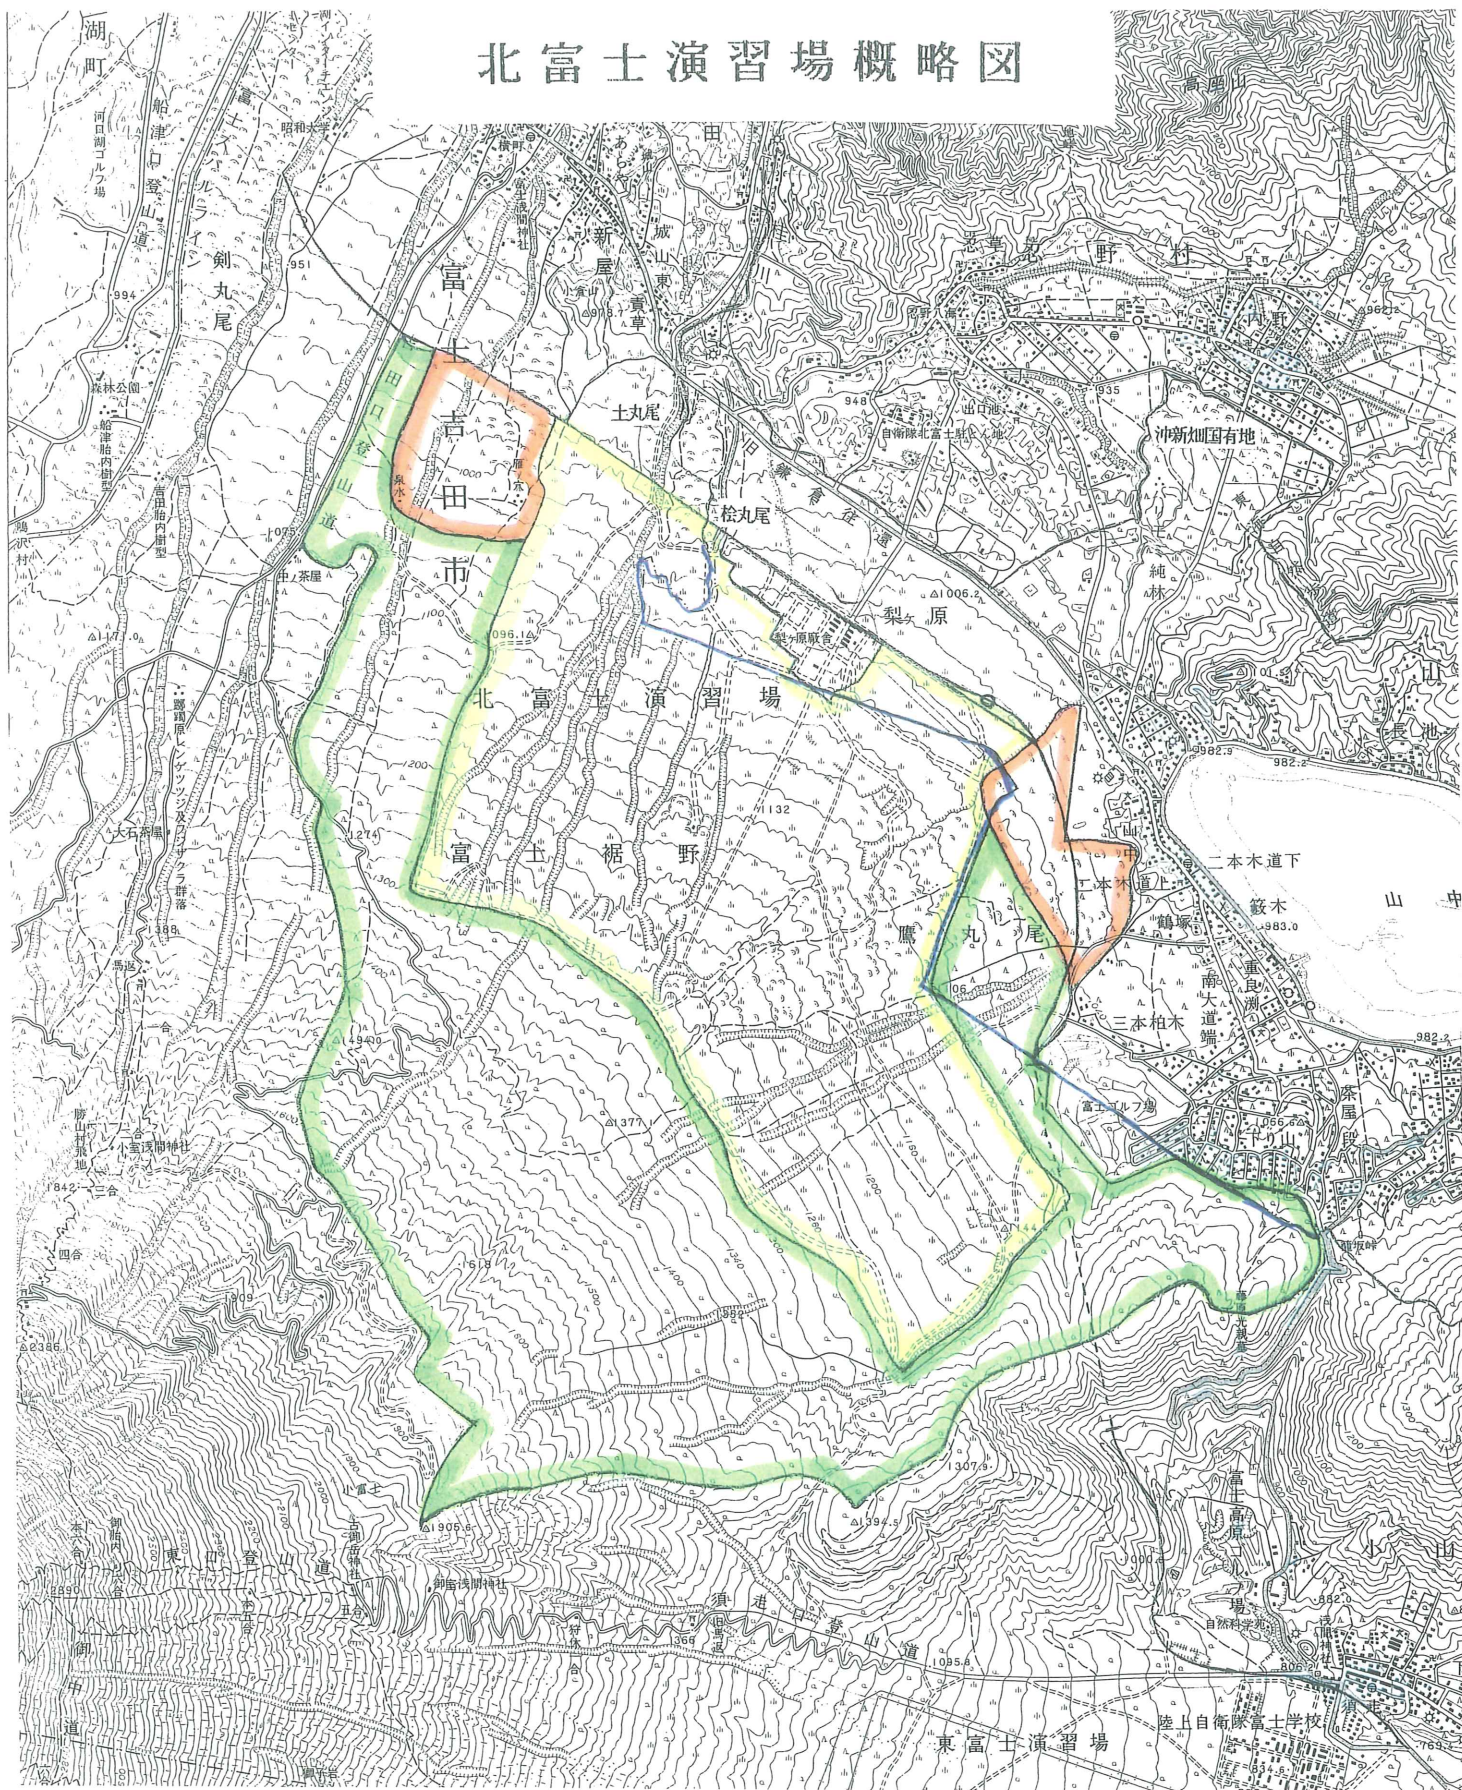

北富士演習場概略図

北富士演習場面積

所有者別

行政区域別内訳

国土地 1,904 ha

富士吉田市 4,299 ha

県有地 2,396 ha

山中湖村 298 ha

公民有地 297 ha

計 4,597 ha

計 4,597 ha

行政区域界