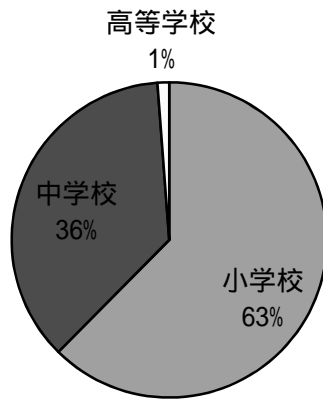

平成29年度 選挙啓発ポスター応募状況

学 校 別	応募学校数	応募者数			備 考
		男	女	計	
小学校	103	1,032	1,099	2,131	
中学校	60	1,174	1,150	2,324	
高等学校	2	6	18	24	
計	165	2,212	2,267	4,479	
平成28年度	168	2,018	2,203	4,221	

応募学校数の割合

学年別応募作品数

	作 品 数
小学校 1	20
小学校 2	6
小学校 3	17
小学校 4	194
小学校 5	656
小学校 6	1,238
中学校 1	471
中学校 2	1,001
中学校 3	852
高校	24
合計	4,479

平成29年度 選挙啓発ポスター応募状況

地域別・学年別応募作品数

		中北	峡東	峡南	富士・東部	計
小学校	1	9	1	-	10	20
	2	3	-	1	2	6
	3	9	1	-	7	17
	4	179	4	-	11	194
	5	334	116	3	203	656
	6	849	107	10	272	1,238
小計		1,383	229	14	505	2,131
中学校	1	85	142	20	224	471
	2	591	148	20	242	1,001
	3	385	362	28	77	852
小計		1,061	652	68	543	2,324
高等学校	1	2	8	-	-	10
	2	1	-	-	-	1
	3	5	8	-	-	13
小計		8	16	-	-	24
合計	平成29年度	2,452	897	82	1,048	4,479
参考	平成28年度	2,446	811	106	858	4,221
参考	平成27年度	1,774	659	68	922	3,423
参考	平成26年度	2,006	566	88	638	3,298
参考	平成25年度	2,095	544	61	766	3,466
参考	平成24年度	1,771	673	61	910	3,415
参考	平成23年度	1,712	615	72	745	3,144