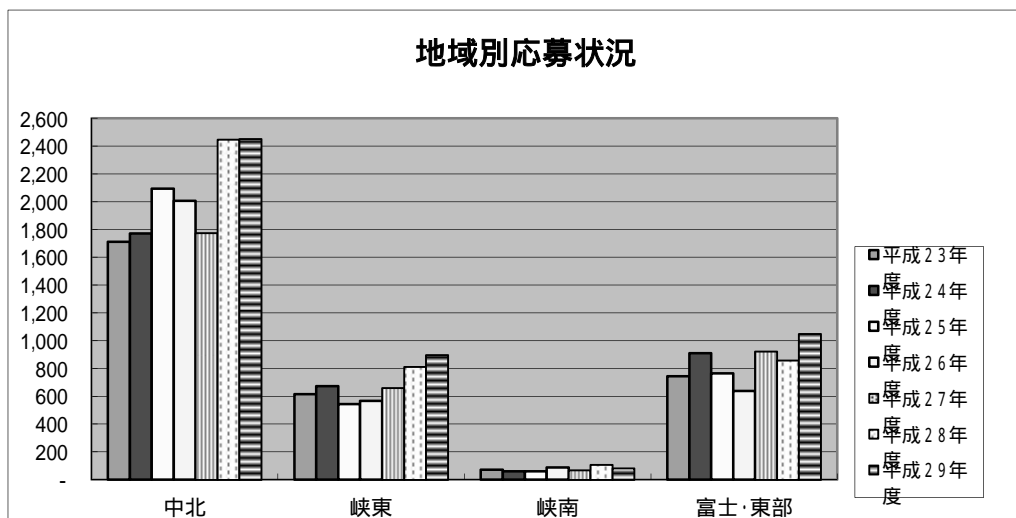

平成29年度 選挙啓発ポスター応募状況

地域別・学年別応募作品数

		中北	峡東	峡南	富士・東部	計
小学校	1	9	1	-	10	20
	2	3	-	1	2	6
	3	9	1	-	7	17
	4	179	4	-	11	194
	5	334	116	3	203	656
	6	849	107	10	272	1,238
小計		1,383	229	14	505	2,131
中学校	1	85	142	20	224	471
	2	591	148	20	242	1,001
	3	385	362	28	77	852
小計		1,061	652	68	543	2,324
高等学校	1	2	8	-	-	10
	2	1	-	-	-	1
	3	5	8	-	-	13
小計		8	16	-	-	24
合計	平成29年度	2,452	897	82	1,048	4,479
参考	平成28年度	2,446	811	106	858	4,221
参考	平成27年度	1,774	659	68	922	3,423
参考	平成26年度	2,006	566	88	638	3,298
参考	平成25年度	2,095	544	61	766	3,466
参考	平成24年度	1,771	673	61	910	3,415
参考	平成23年度	1,712	615	72	745	3,144

地域別・学校種別応募作品数・応募学校数

地域名	応募作品数			応募学校数		
	小学校	中学校	高等学校	小学校	中学校	高等学校
中北	1,383	1,061	8	44	26	1
峡東	229	652	16	22	12	1
峡南	14	68	-	7	5	-
富士・東部	505	543	-	30	17	-
合計	2,131	2,324	24	103	60	2
参考	平成28年度	2,239	1,954	28	108	5
参考	平成27年度	2,022	1,387	14	100	1
参考	平成26年度	2,018	1,254	26	94	1

地域別応募状況