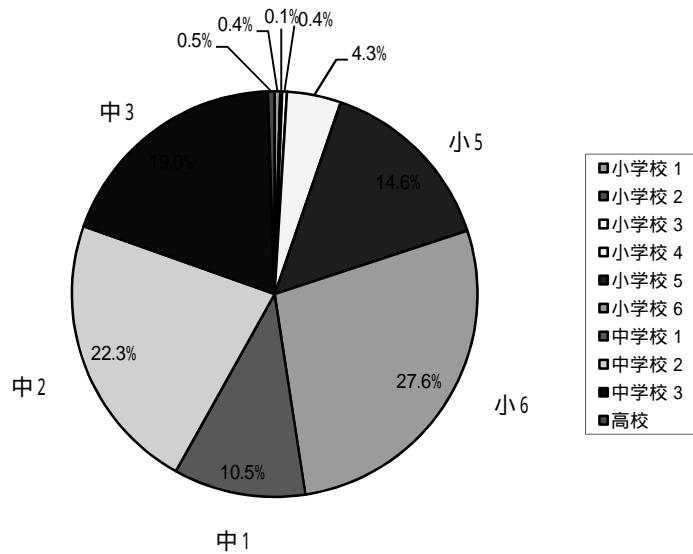

平成29年度 選挙啓発ポスター応募状況

学 校 別	応募学校数	応募者数			備 考
		男	女	計	
小学校	103	1,032	1,099	2,131	
中学校	60	1,174	1,150	2,324	
高等学校	2	6	18	24	
計	165	2,212	2,267	4,479	
平成28年度	168	2,018	2,203	4,221	

応募学校数の割合

学年別応募作品数

	作 品 数
小学校 1	20
小学校 2	6
小学校 3	17
小学校 4	194
小学校 5	656
小学校 6	1,238
中学校 1	471
中学校 2	1,001
中学校 3	852
高校	24
合計	4,479

平成29年度 選挙啓発ポスター応募状況

地域別・学年別応募作品数

		中北	峡東	峡南	富士・東部	計
小学校	1	9	1	-	10	20
	2	3	-	1	2	6
	3	9	1	-	7	17
	4	179	4	-	11	194
	5	334	116	3	203	656
	6	849	107	10	272	1,238
小計		1,383	229	14	505	2,131
中学校	1	85	142	20	224	471
	2	591	148	20	242	1,001
	3	385	362	28	77	852
小計		1,061	652	68	543	2,324
高等学校	1	2	8	-	-	10
	2	1	-	-	-	1
	3	5	8	-	-	13
小計		8	16	-	-	24
合計	平成29年度	2,452	897	82	1,048	4,479
参考	平成28年度	2,446	811	106	858	4,221
参考	平成27年度	1,774	659	68	922	3,423
参考	平成26年度	2,006	566	88	638	3,298
参考	平成25年度	2,095	544	61	766	3,466
参考	平成24年度	1,771	673	61	910	3,415
参考	平成23年度	1,712	615	72	745	3,144