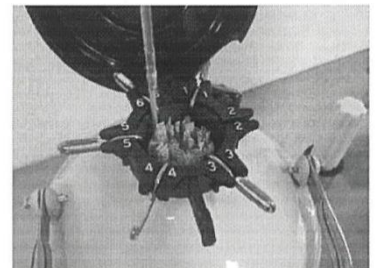

【参考】不正に持ち出され廃棄された受精卵等