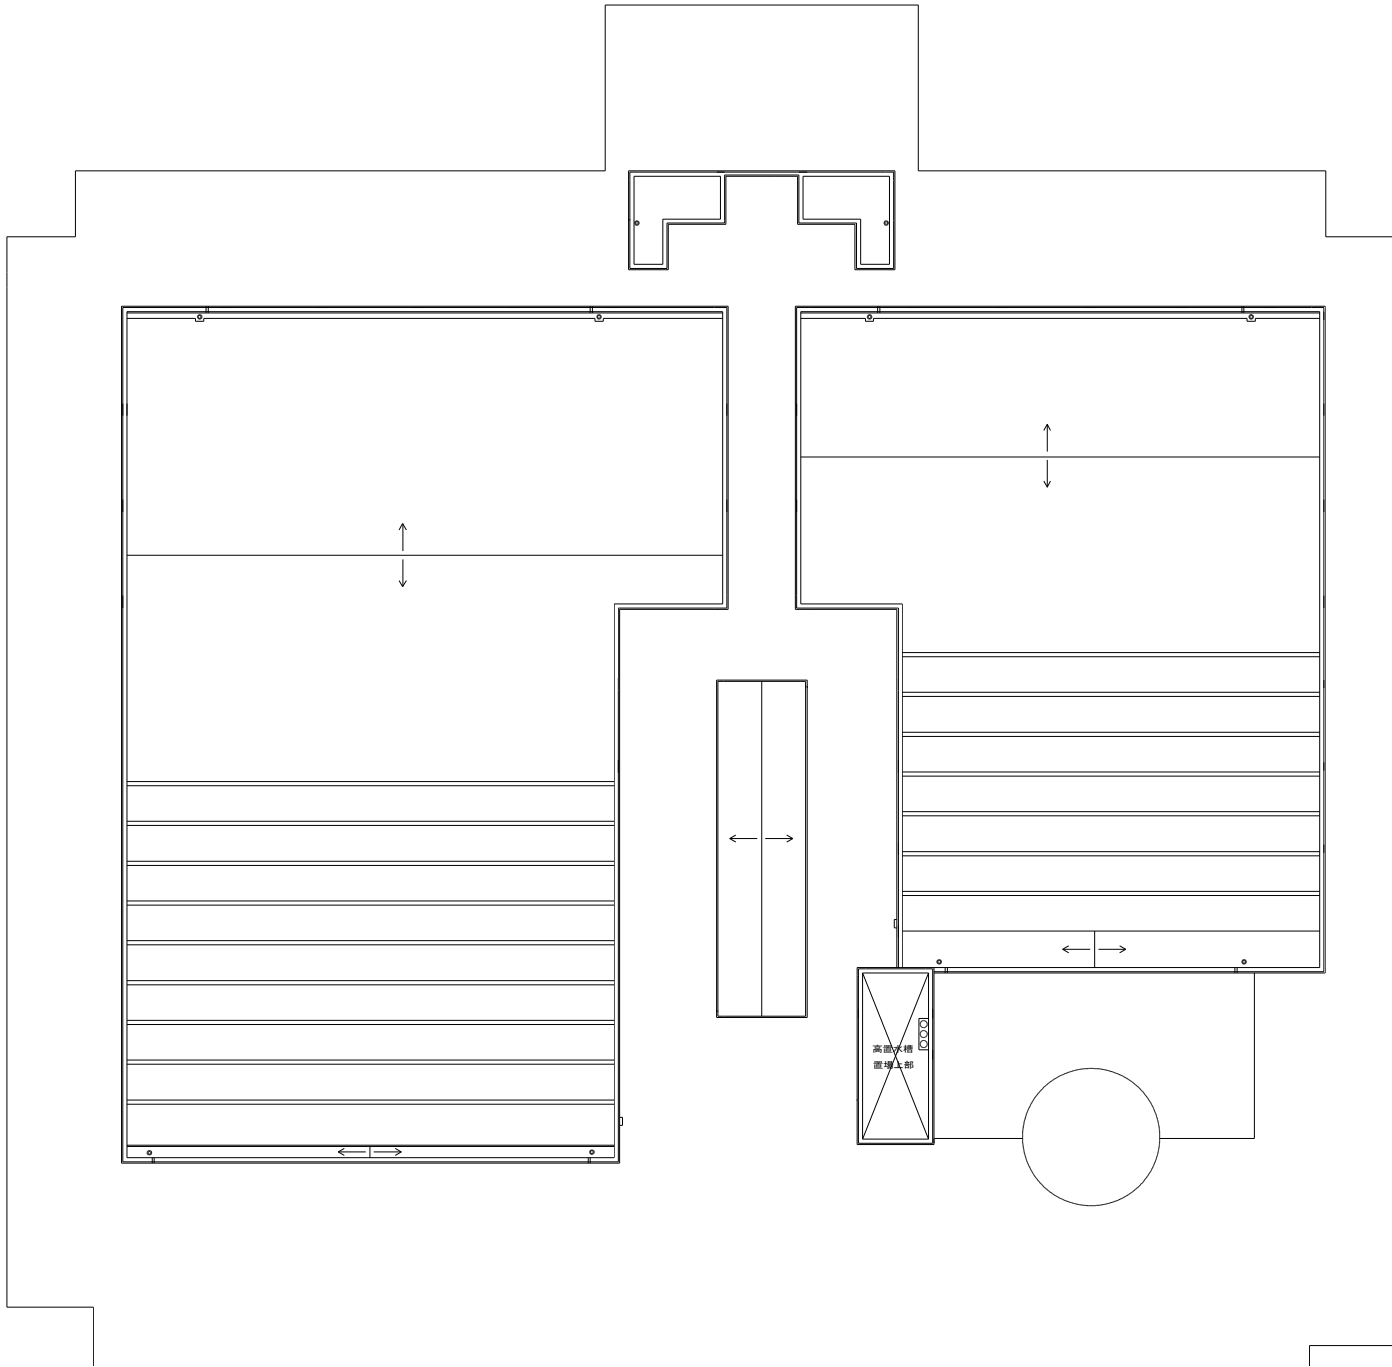

資料1 「山梨県立県民文化ホール 施設概要図」

高置水槽  
設置上部