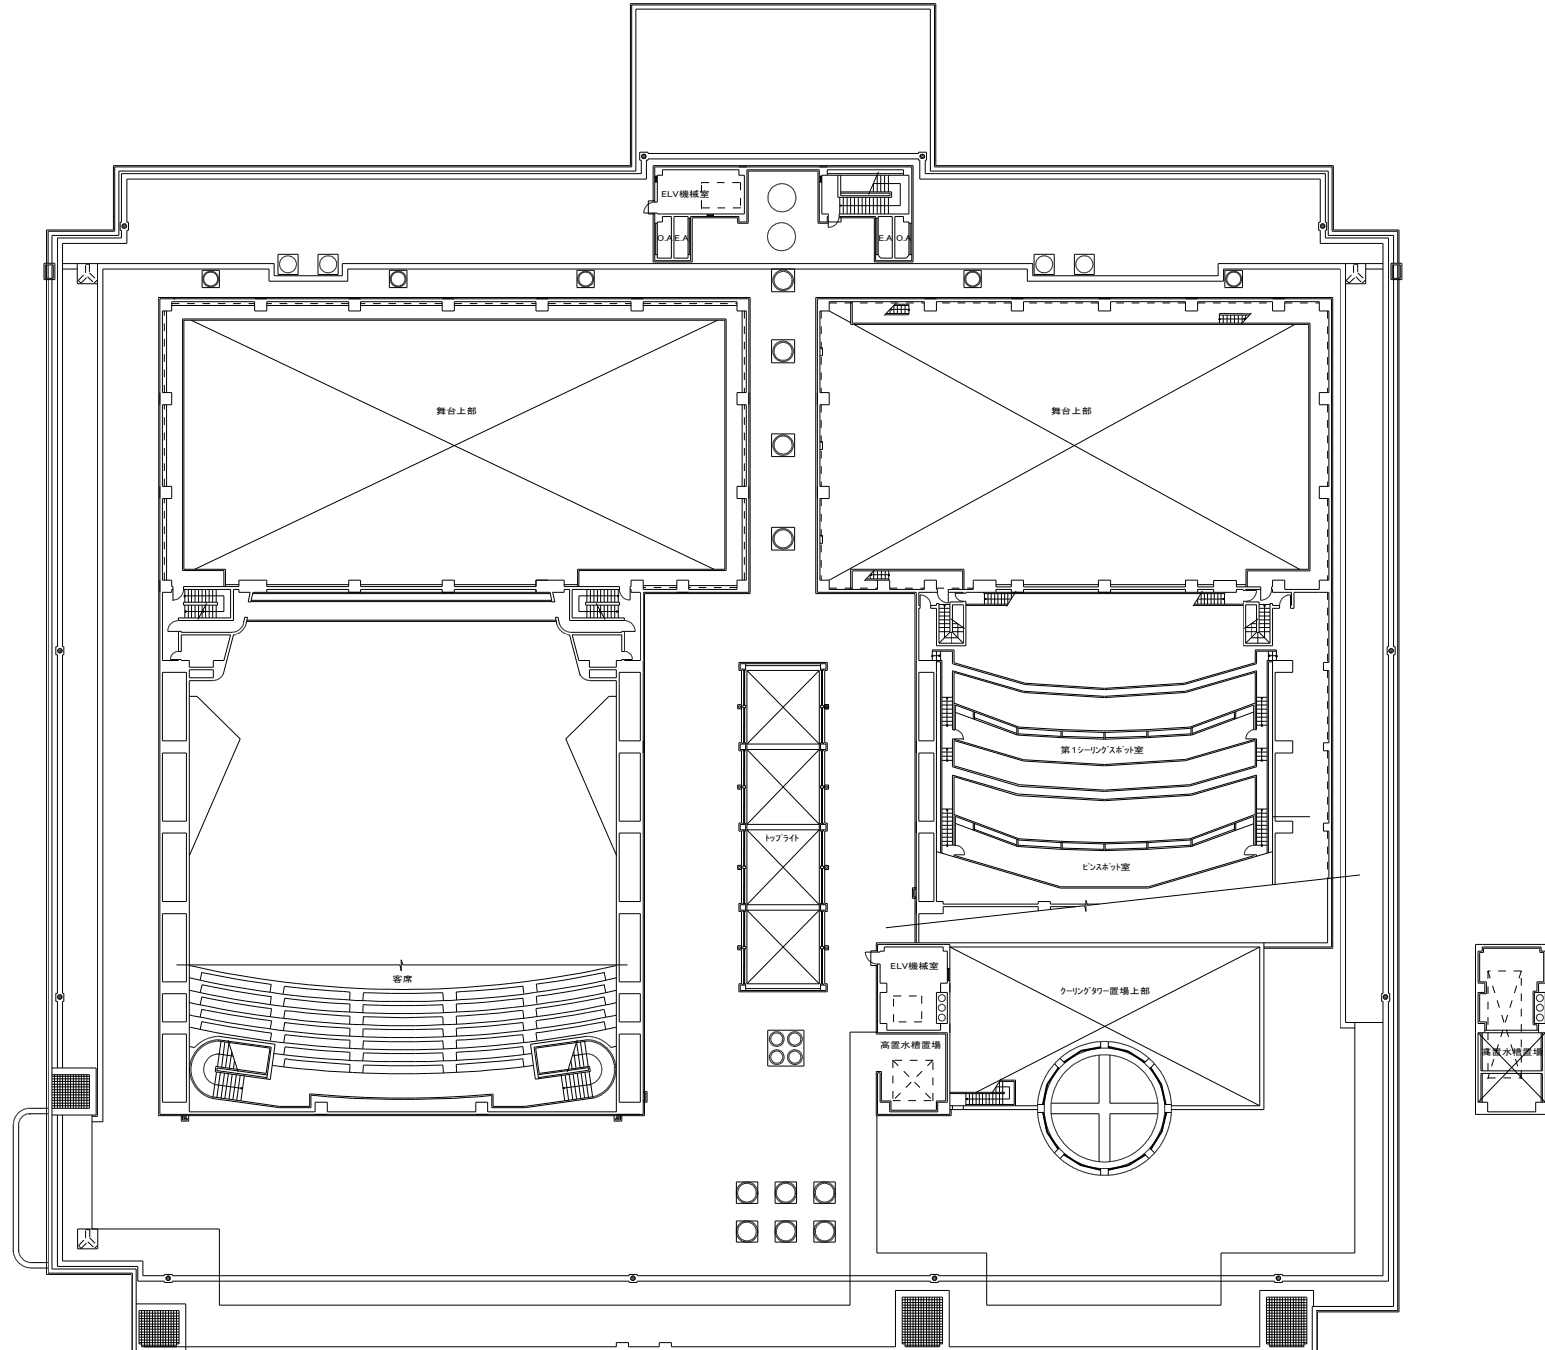

資料1 「山梨県立県民文化ホール 施設概要図」

高置水槽  
設置上部