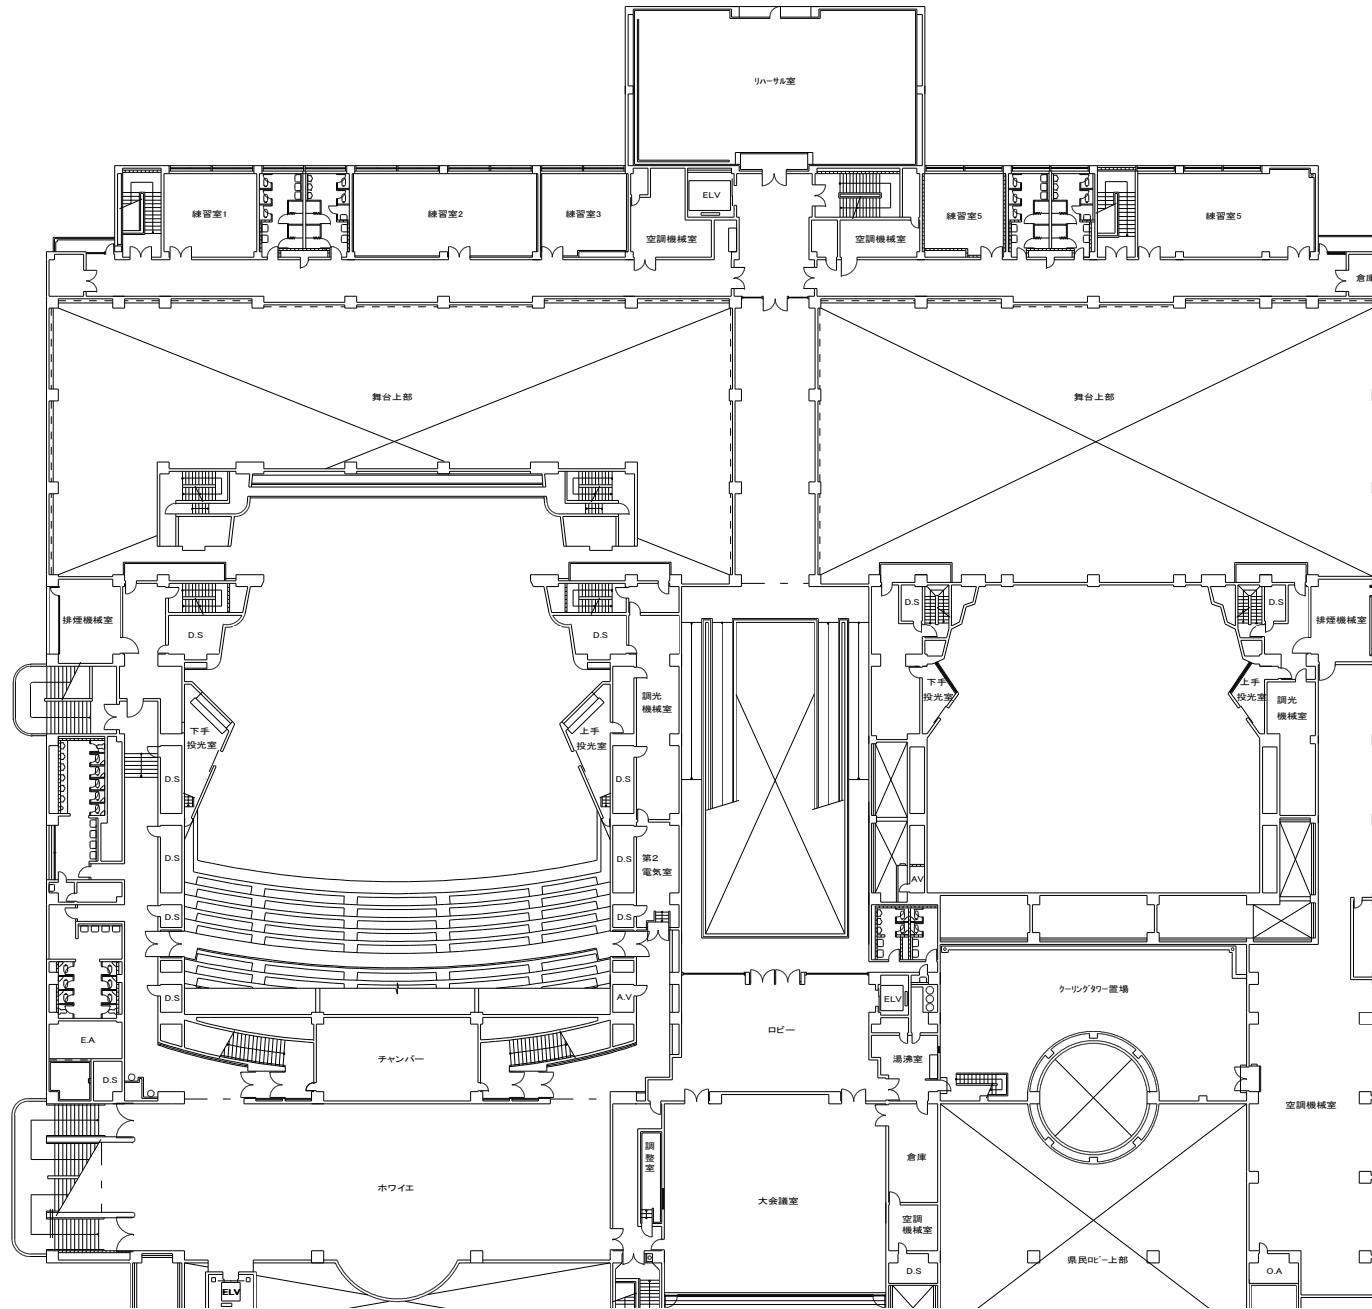

資料1 「山梨県立県民文化ホール 施設概要図」

高置水槽  
設置上部