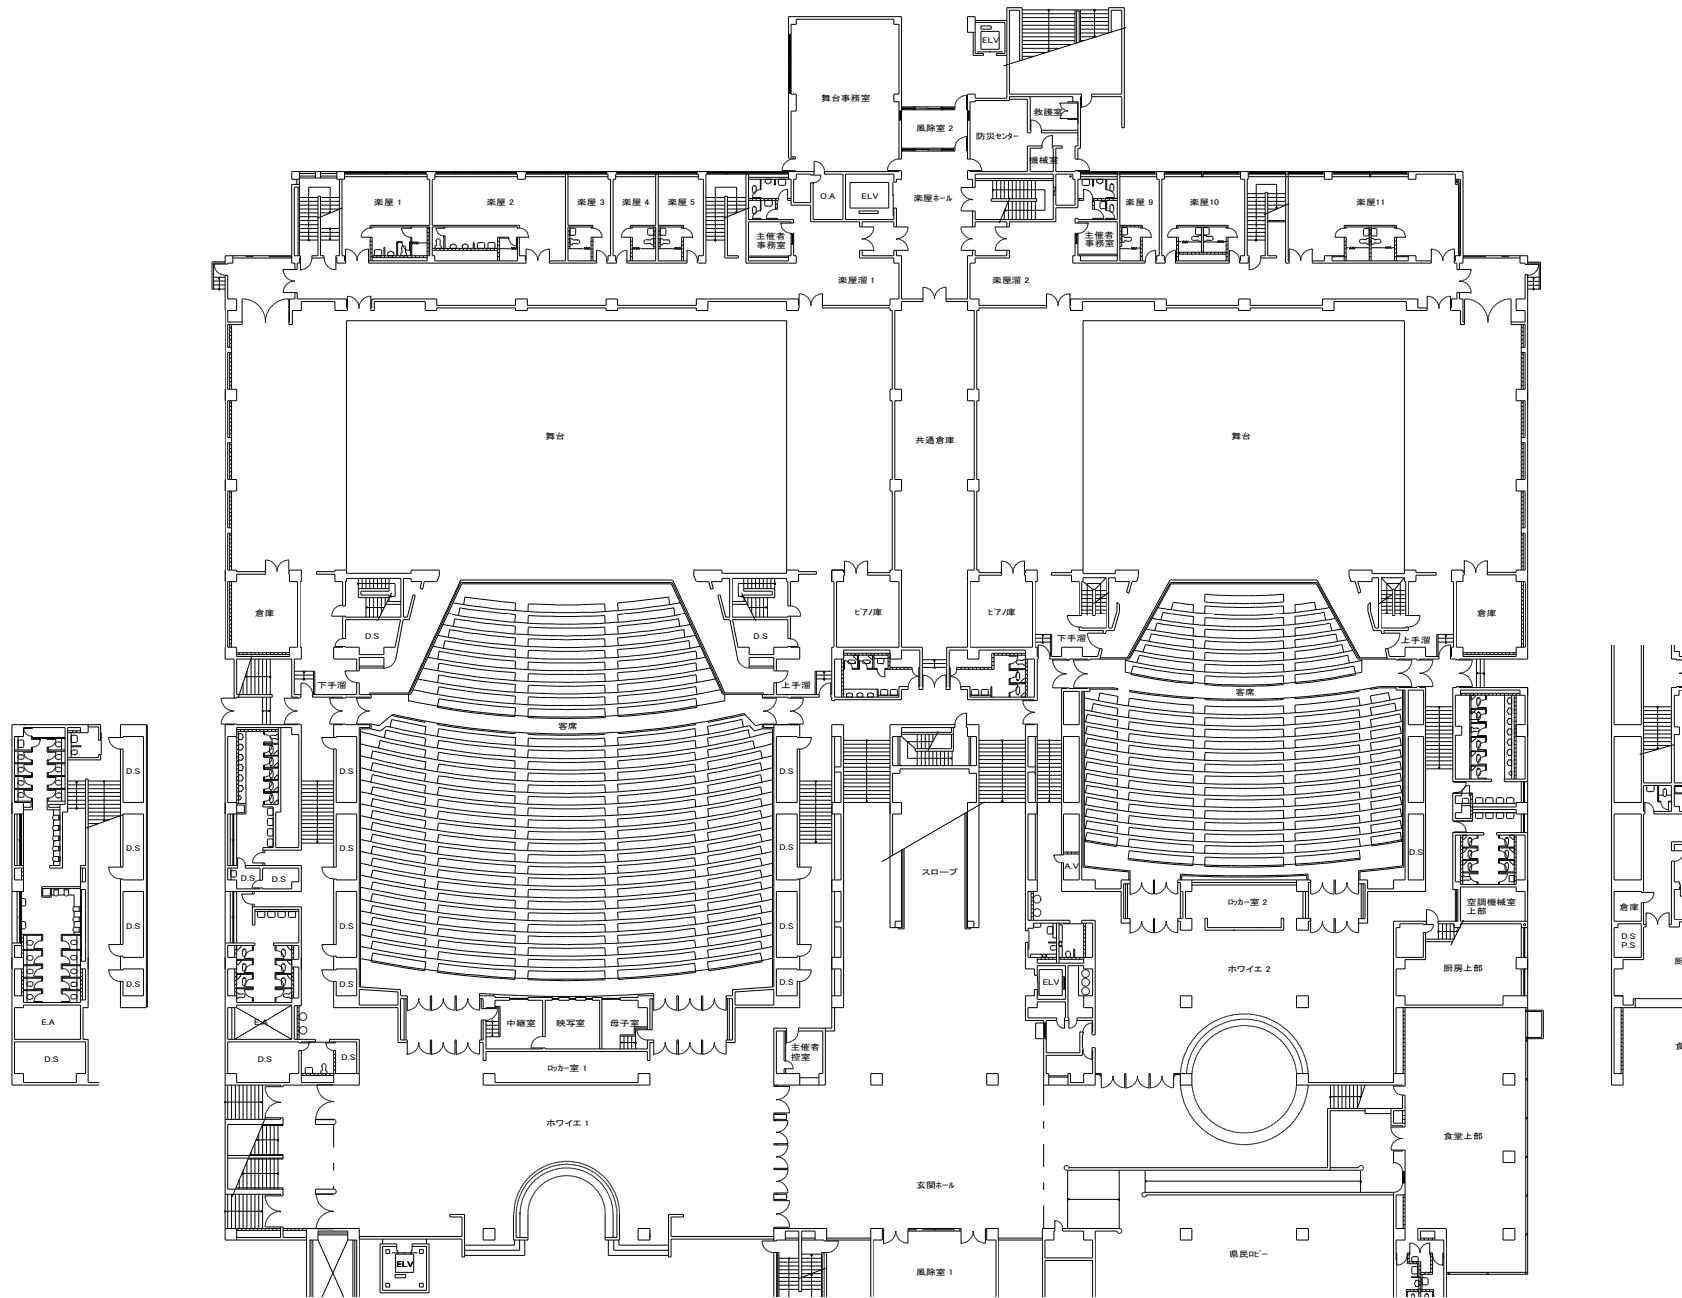

資料1 「山梨県立県民文化ホール 施設概要図」

高置水槽  
設置上部