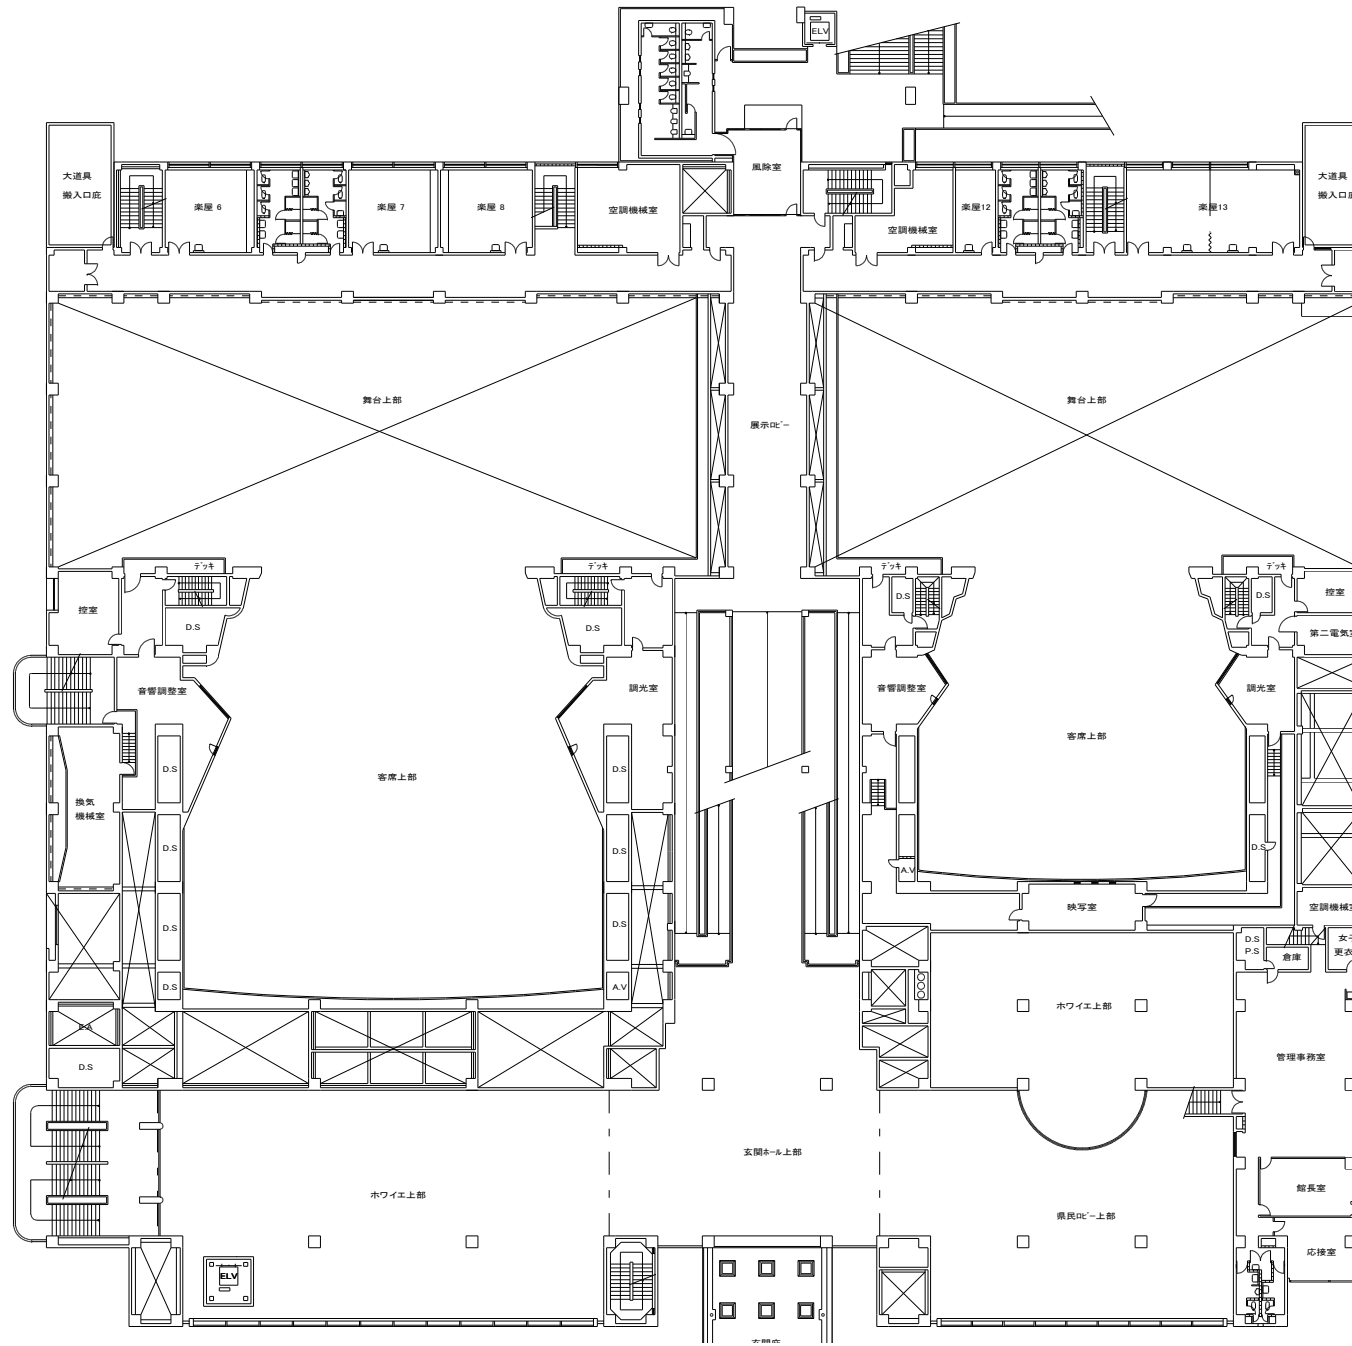

資料1 「山梨県立県民文化ホール 施設概要図」

高置水槽  
設置上部