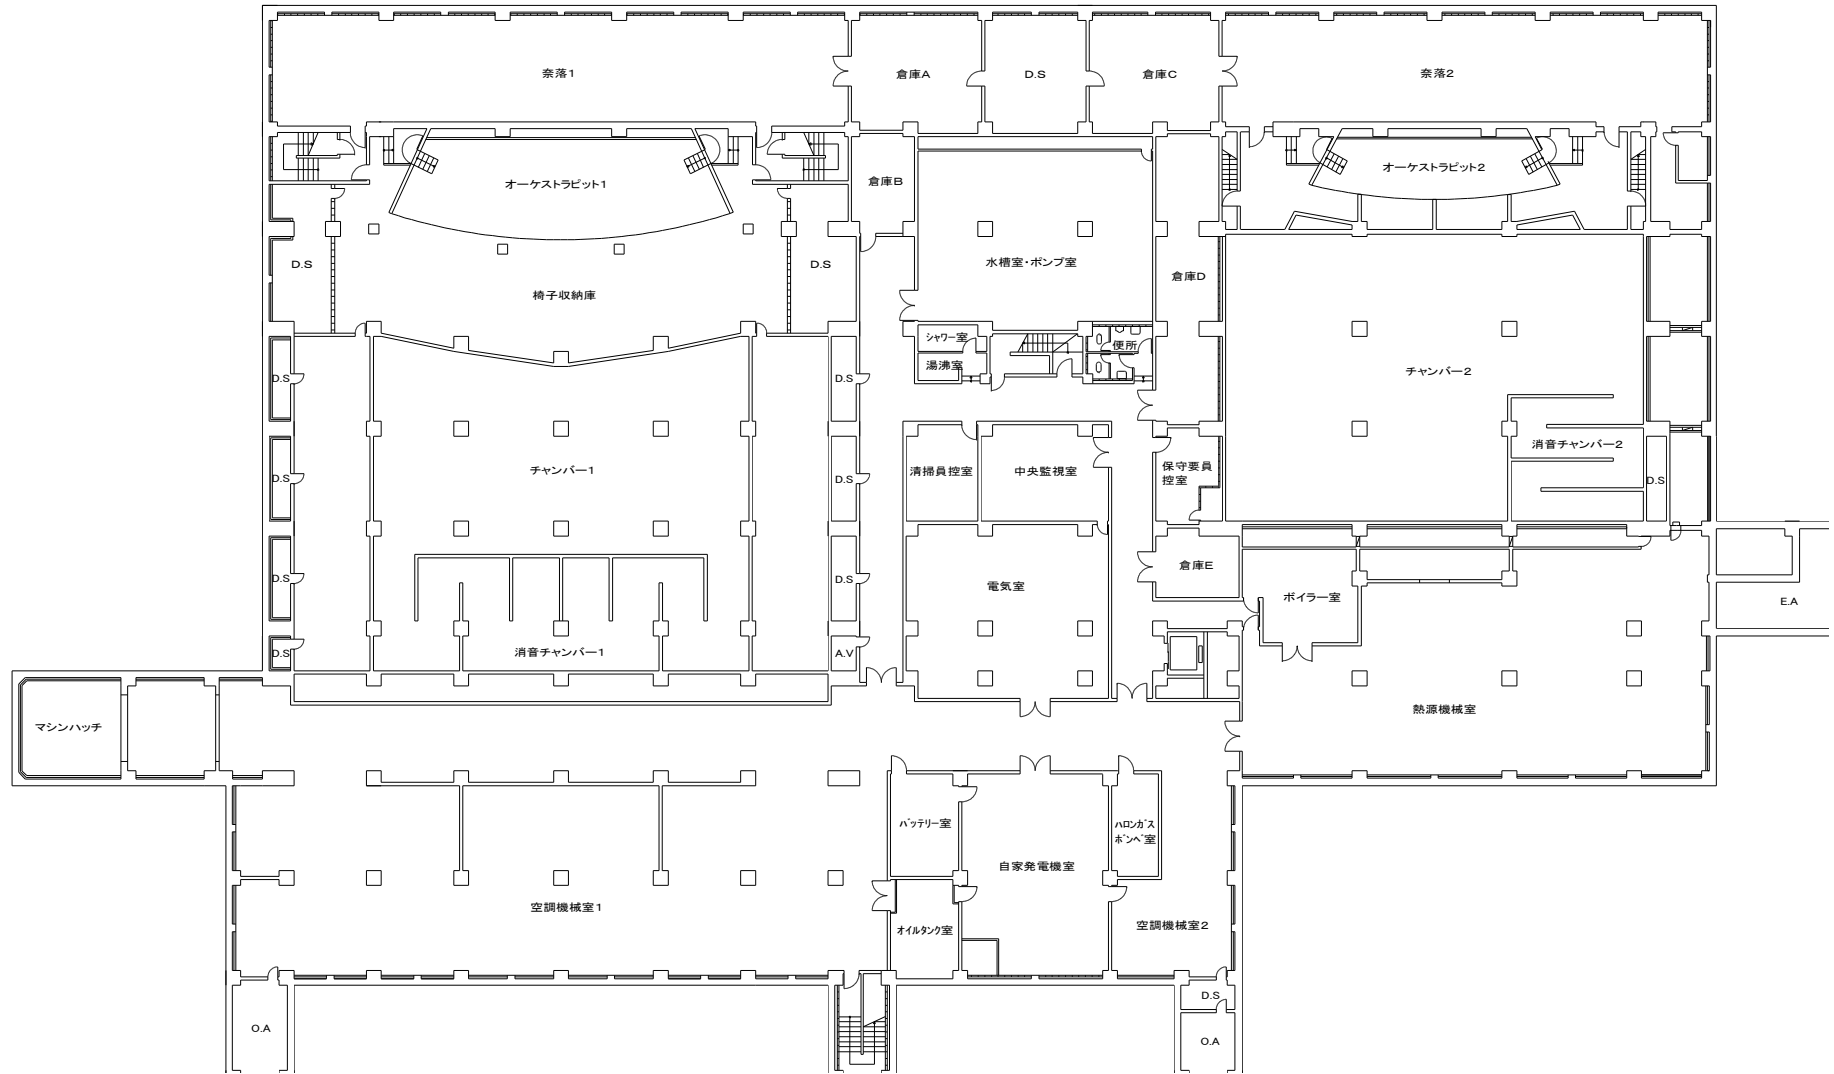

資料1 「山梨県立県民文化ホール 施設概要図」

高置水槽  
設置上部