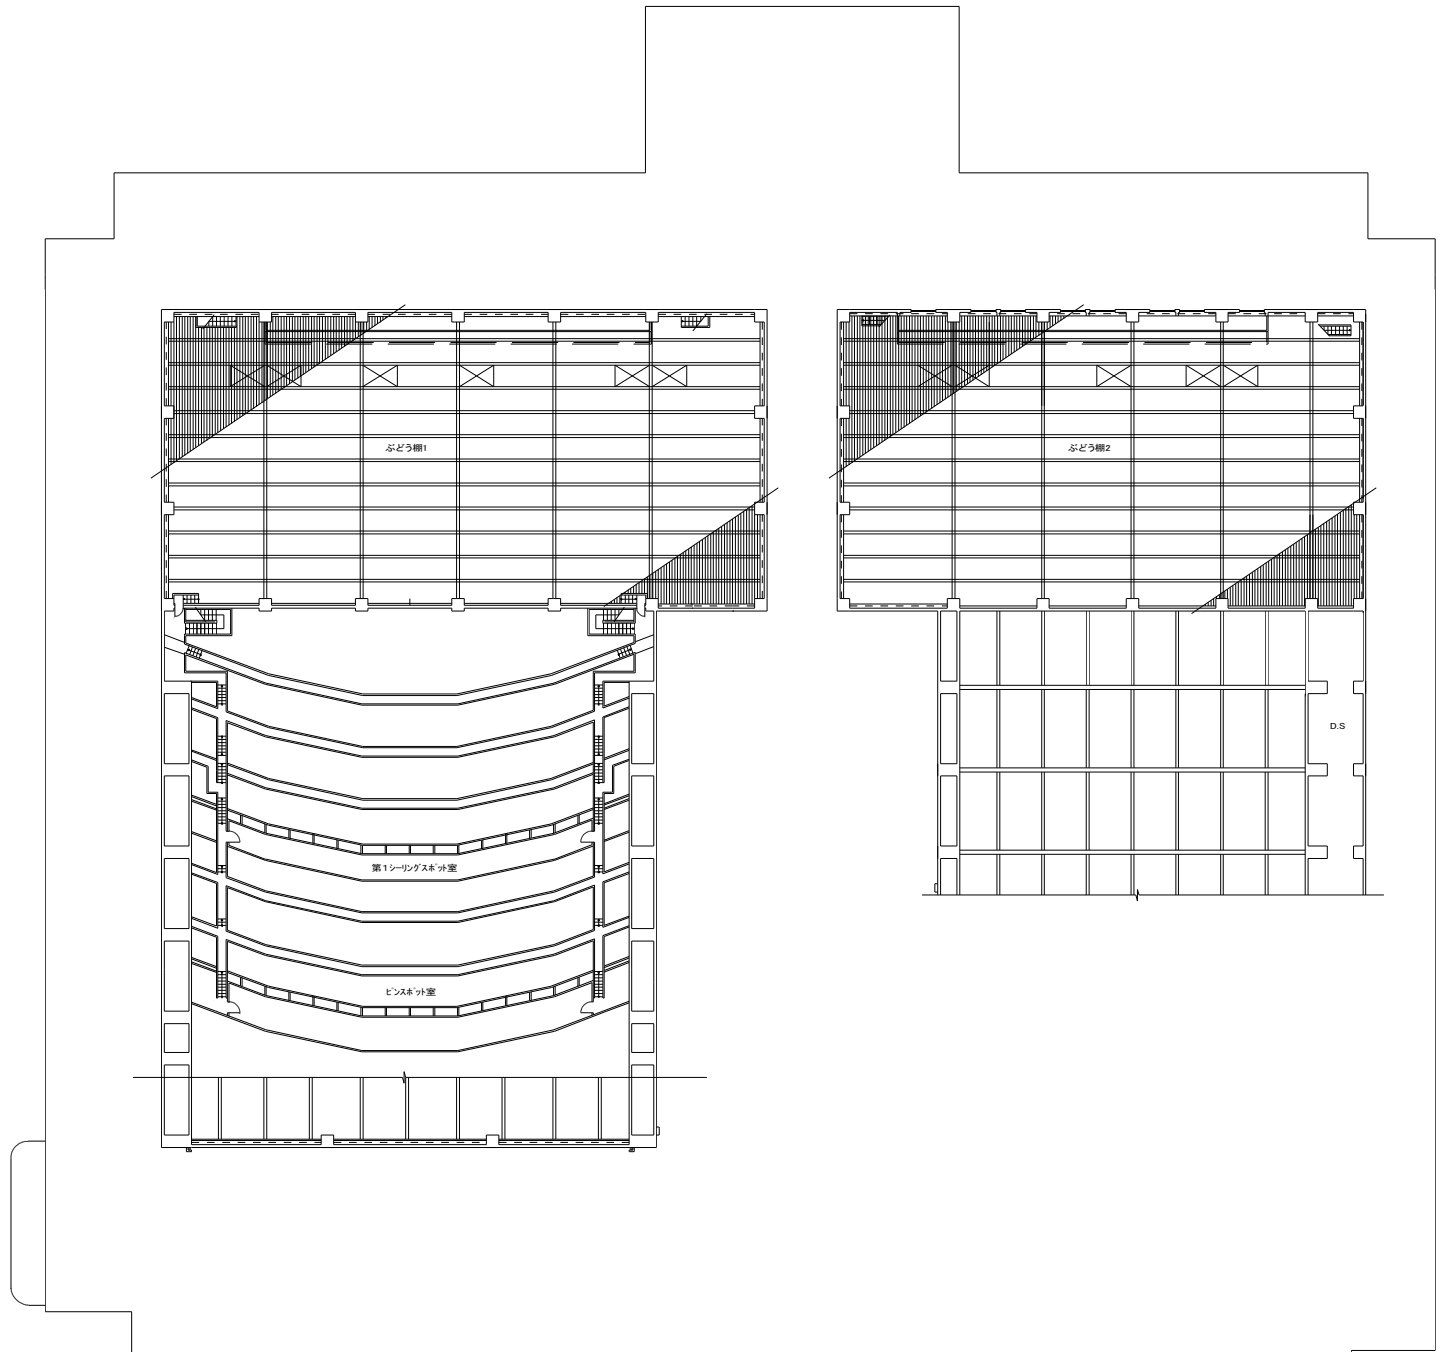

資料1 「山梨県立県民文化ホール 施設概要図」

高置水槽  
設置上部