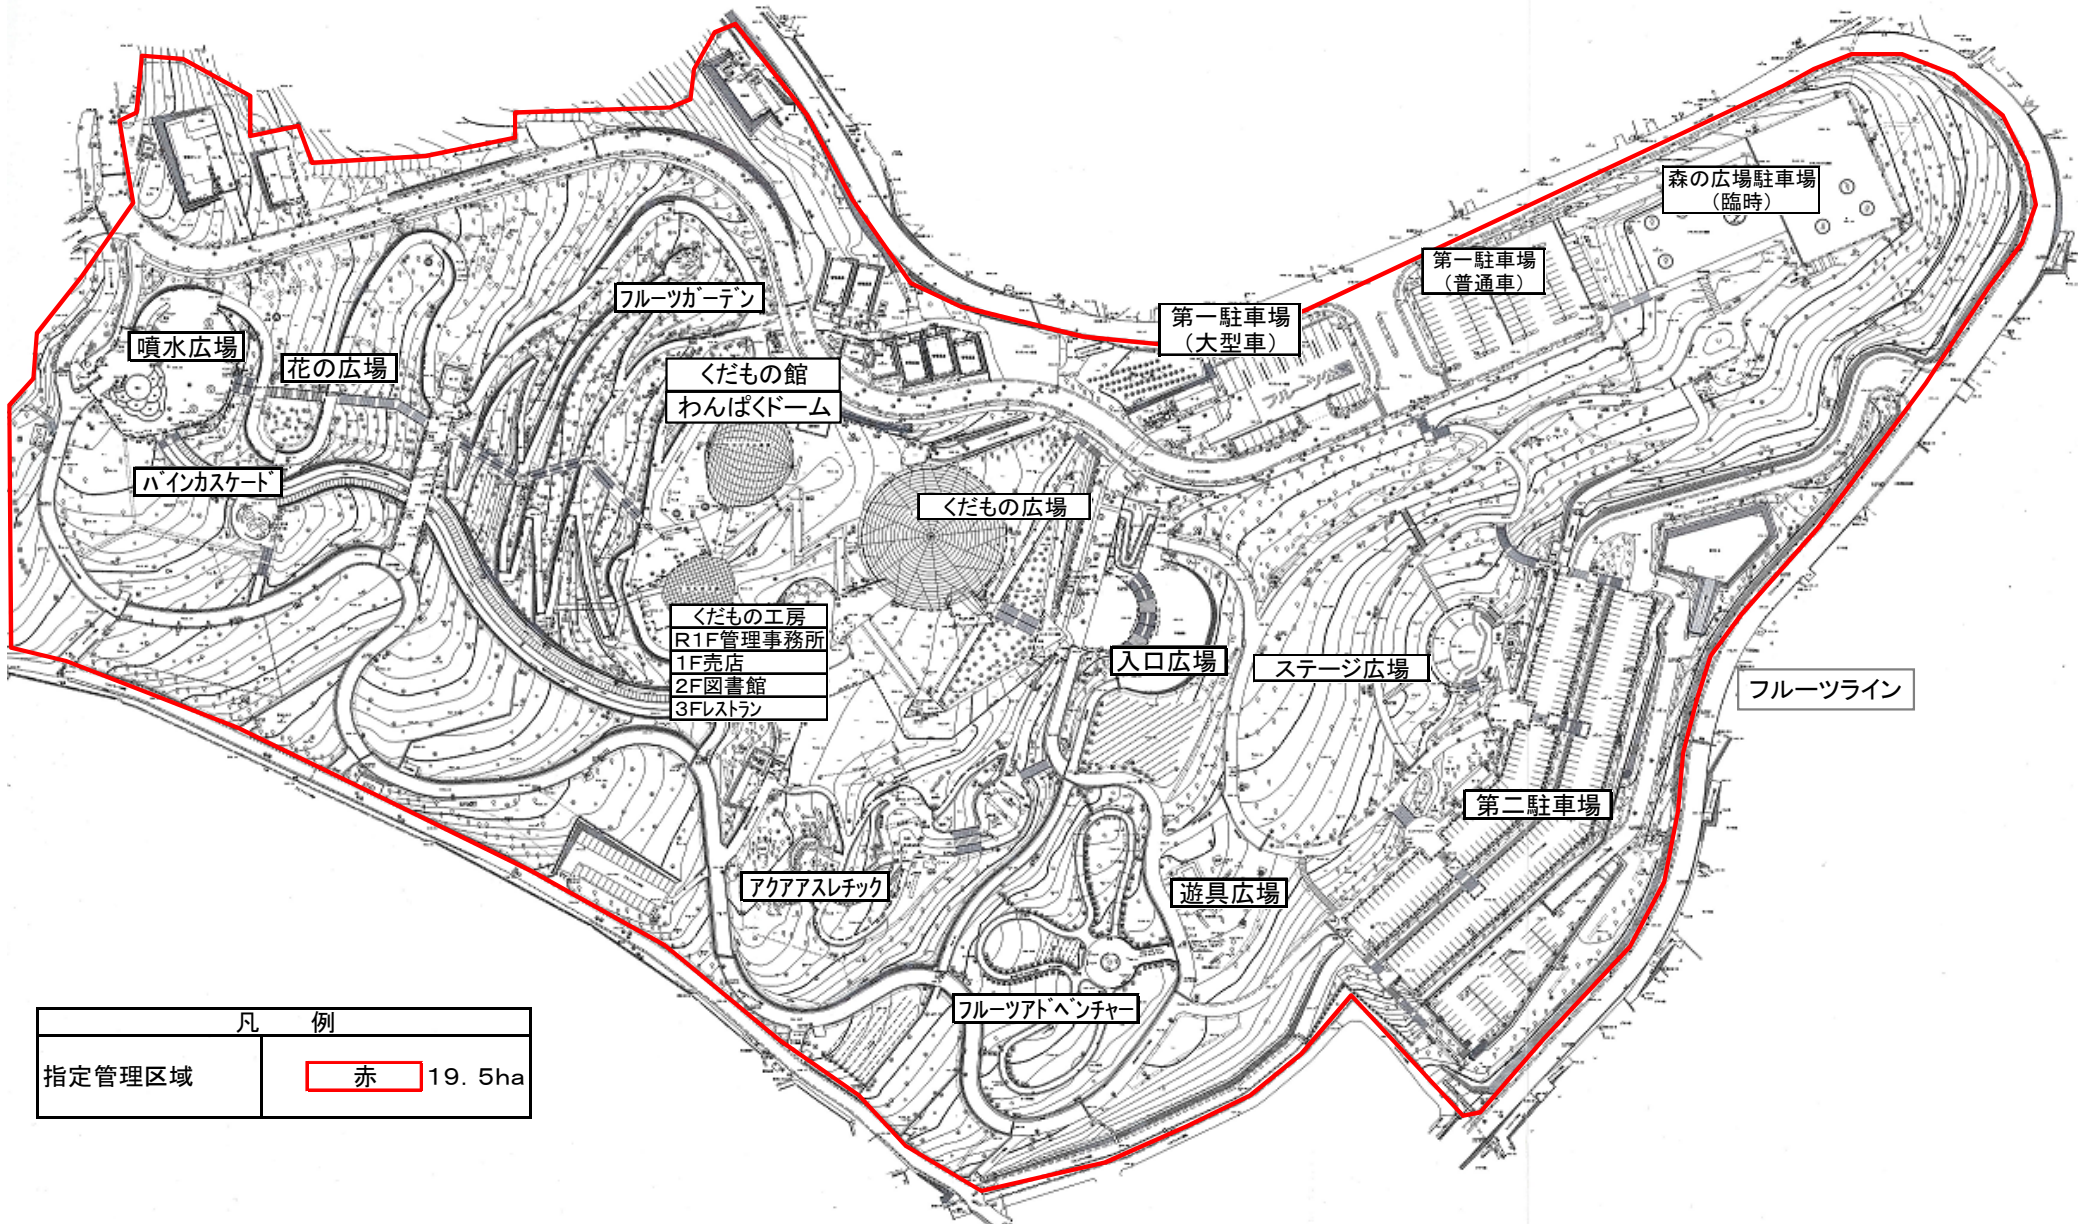

笛吹川フルーツ公園区域図

A= 19.5 ha

資料2

凡 例	
指定管理区域	赤 19.5ha