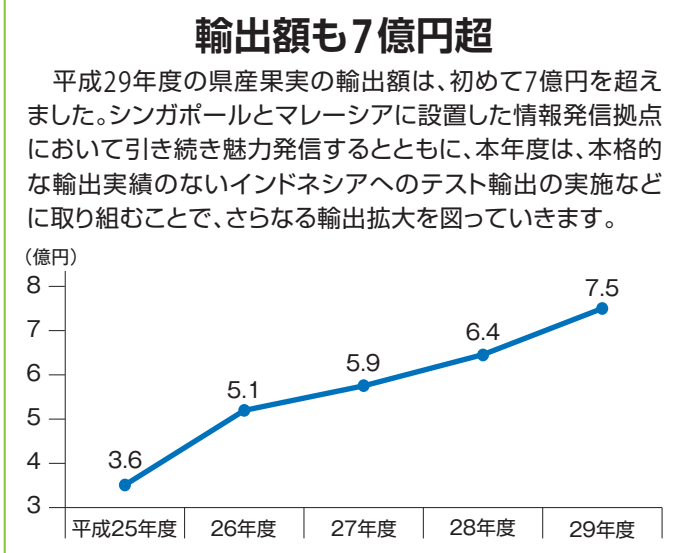

### 農業生産額が1000億円超

消費者からのニーズが高い「シャインマスカット」の生産額が約5割増加したことやモモの販売が好調だったこと、これらの果実が高単価で取引されたことが大きな要因となりました。「シャインマスカット」は今後も生産量の拡大が見込まれ、生産額の増加が期待されます。

### 農業生産額の増加に向けて

平成25年に本県で品種登録したオリジナル品種のモモ「夢みずき」は、大玉で糖度が高く市場からも大きな期待が寄せられています。県では今後も引き続き、消費者ニーズに対応した優良品種の開発と普及に努めていきます。また、スイートコーンの秋だし出荷などによる生産量の拡大、低コスト化や高品質化に貢献するIoTなどの新技術の導入にも積極的に取り組み、生産額の拡大と農家所得の向上を図っていきます。

## 教育に対する満足度が上昇 ～「やまなしの教育に関するアンケート」結果～

県民を対象に実施した「やまなしの教育に関するアンケート」の結果がまとまりました。幼児期、小・中・高等学校の教育に対する満足度は5年前と比較して上回り、特に特別支援学校に対する保護者の満足度は75%以上と高い評価を得ています。併せて、思考力・判断力・表現力・学びに向かう力などの育成が必要といった建設的なご意見もいただきました。県では今後、この結果を踏まえ、山梨県教育振興基本計画の策定に取り組んでいきます。なお、アンケートの結果の詳細は、県教育委員会ホームページでご覧いただけます。