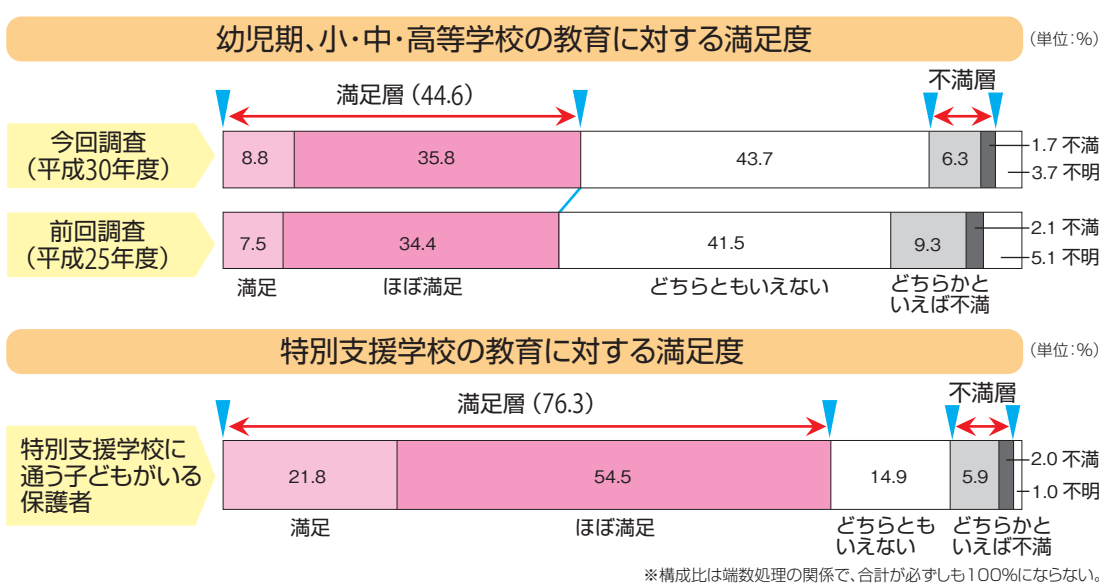

教育に対する満足度が上昇 ～「やまなしの教育に関するアンケート」結果～

県民を対象に実施した「やまなしの教育に関するアンケート」の結果がまとまりました。幼児期、小・中・高等学校の教育に対する満足度は5年前と比較して上回り、特に特別支援学校に対する保護者の満足度は75%以上と高い評価を得ています。併せて、思考力・判断力・表現力・学びに向かう力などの育成が必要といった建設的なご意見もいただきました。県では今後、この結果を踏まえ、山梨県教育振興基本計画の策定に取り組んでいきます。なお、アンケートの結果の詳細は、県教育委員会ホームページでご覧いただけます。

●問い合わせ先／教育庁総務課 ☎055-223-1741 ☎055-223-1744
山梨 総合教育センター 検索