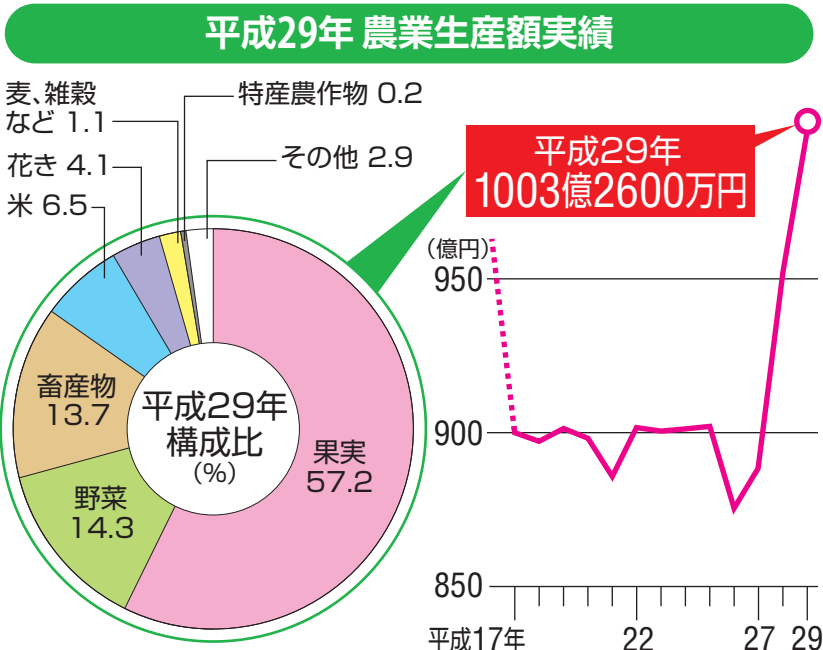

### 農業生産額が1000億円超

消費者からのニーズが高い「シャインマスカット」の生産額が約5割増加したことやモモの販売が好調だったこと、これらの果実が高単価で取引されたことが大きな要因となりました。「シャインマスカット」は今後も生産量の拡大が見込まれ、生産額の増加が期待されます。

### 農業生産額の増加に向けて

平成25年に本県で品種登録したオリジナル品種のモモ「夢みずき」は、大玉で糖度が高く市場からも大きな期待が寄せられています。県では今後も引き続き、消費者ニーズに対応した優良品種の開発と普及に努めていきます。また、スイートコーンの秋だし出荷などによる生産量の拡大、低コスト化や高品質化に貢献するIoTなどの新技術の導入にも積極的に取り組み、生産額の拡大と農家所得の向上を図っていきます。

## 教育に対する満足度が上昇 ～「やまなしの教育に関するアンケート」結果～

県民を対象に実施した「やまなしの教育に関するアンケート」の結果がまとまりました。幼児期、小・中・高等学校の教育に対する満足度は5年前と比較して上回り、特に特別支援学校に対する保護者の満足度は75%以上と高い評価を得ています。併せて、思考力・判断力・表現力・学びに向かう力などの育成が必要といった建設的なご意見もいただきました。県では今後、この結果を踏まえ、山梨県教育振興基本計画の策定に取り組んでいきます。なお、アンケートの結果の詳細は、県教育委員会ホームページでご覧いただけます。