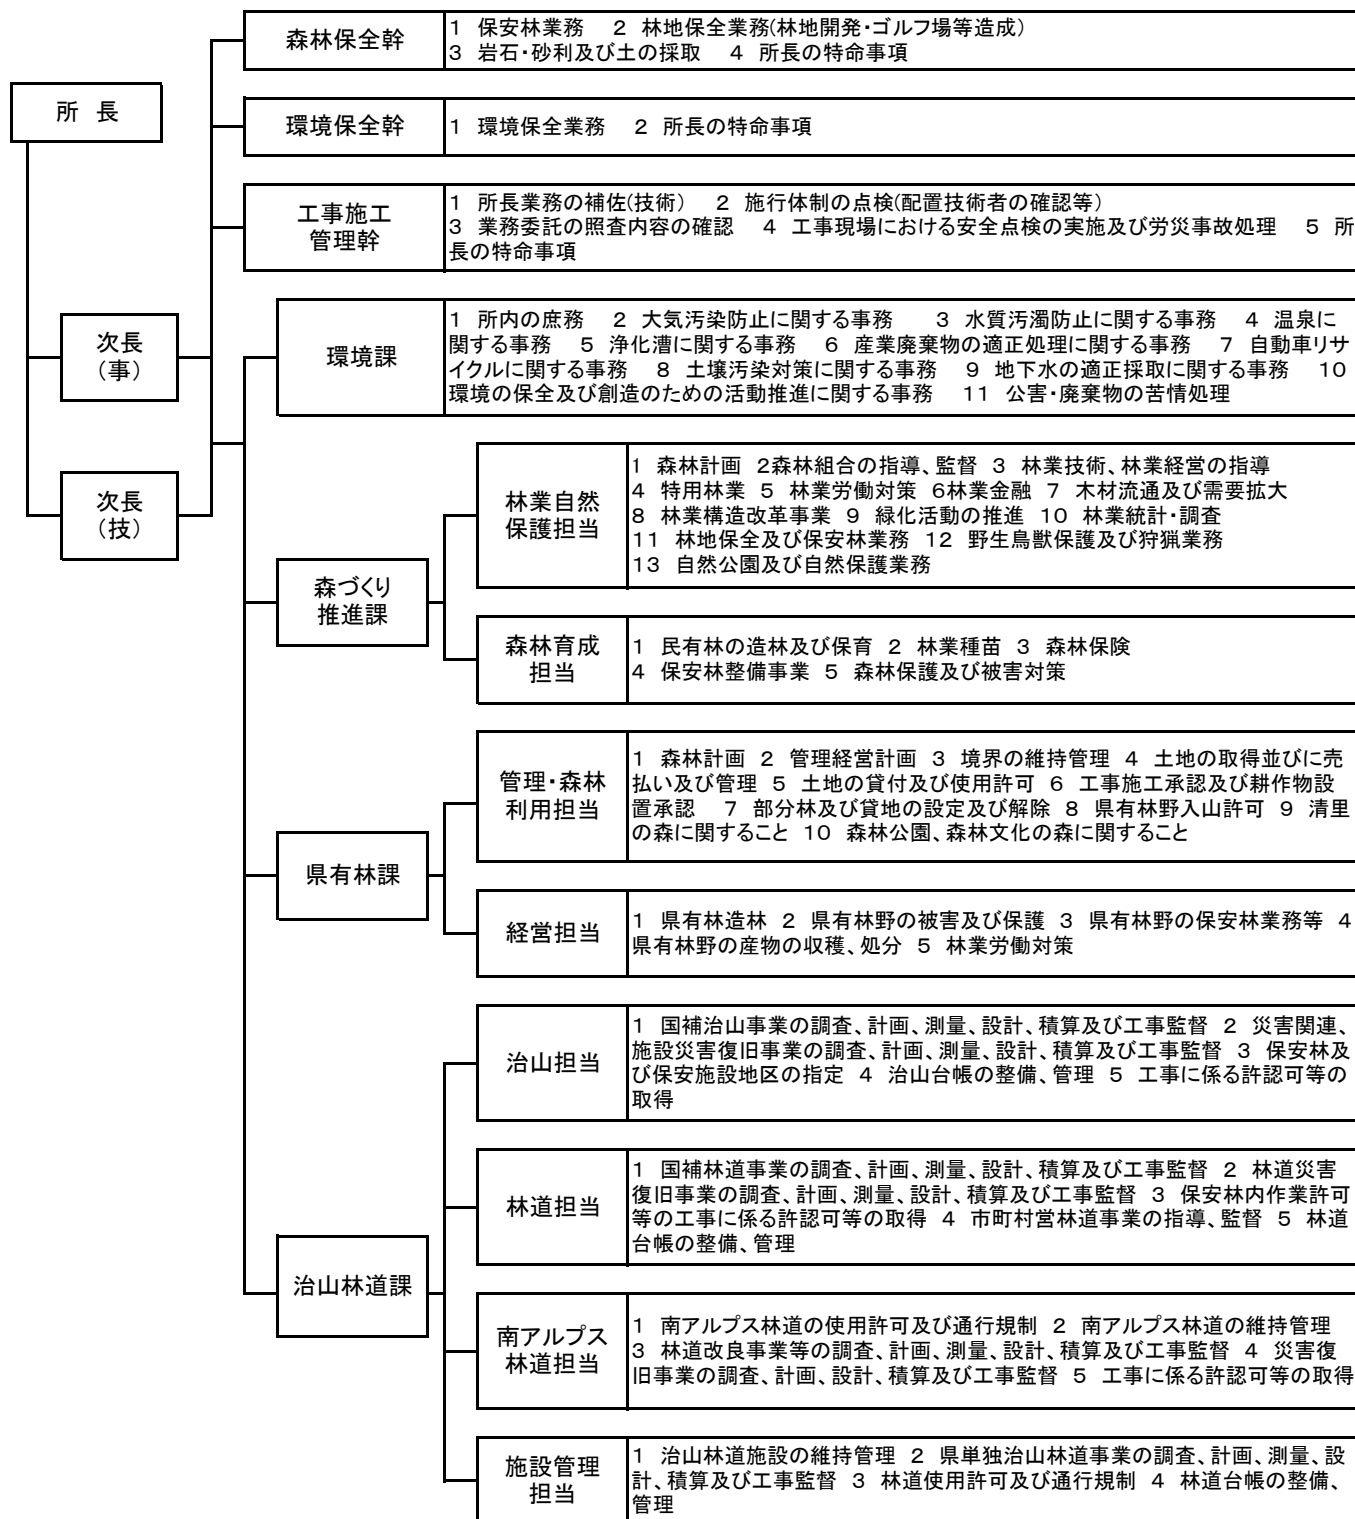

中北林務環境事務所組織図

中北林務環境事務所

平成31年3月31日現在

職員 区分	所長	次長	森林保全幹	環境保全幹	工事施工管理幹	課長	主幹	副主幹	主査	副主査	専門員	主任	主事・技師	小計	非常勤嘱託	臨時職員	小計	合計
	事務職員	0	1	0	0	0	0	0	0	0	1	0	2	4	8	2	5	7
技術職員	1	1	1	1	1	3	2	6	8	5	1	7	13	50	6	3	9	59
計	1	2	1	1	1	3	2	6	8	6	1	9	17	58	8	8	16	74