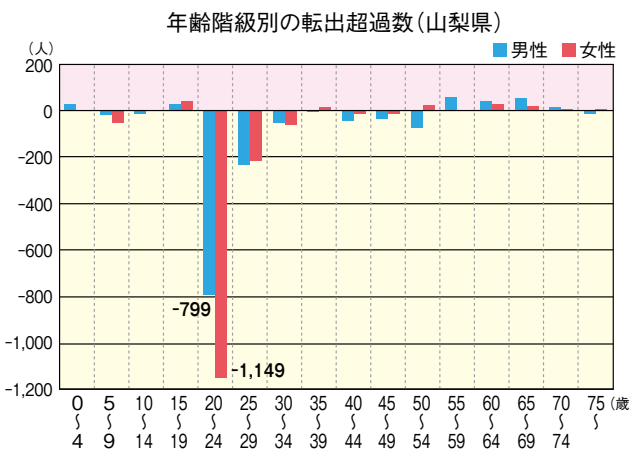

山梨の未来を担う若年層の UIターン促進に向けて

人口減少とこれに伴う地域活力の低下が問題となる中、県ではオール山梨でさまざまな人口対策に取り組んでいます。人口減少に歯止めをかけるためには、人口減少の大きな要因となっている就職期の若年層の転出超過を解消することが必要です。そこで、8月には新たに東京・大手町に「やまなしUIターン就職支援センター」を開設し、東京圏に住む学生や転職者を対象とした、県内企業へのUIターン就職に関する相談体制を強化しました。これにより、東京・有楽町の「やまなし暮らし支援センター」と合わせ、都内で週7日、相談を受けることができ、移住・就職に向けた東京圏での支援の充実を図りました。さらに10月には、甲府市に「ふるさと山梨定住機構」を開設し、山梨でも移住やUIターン就職に関する情報提供

や移住後の支援などを行います。特に、就職期を迎えている方や山梨に住むご家族の皆さんにこれらの相談窓口を周知し、若年層の県内定着を図っていきます。