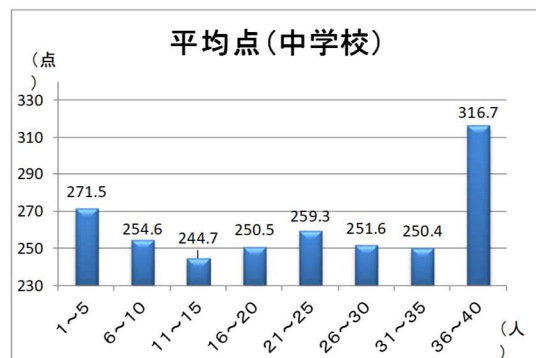

## 少人数教育と学力の状況

1クラスあたりの人数で集計した学級数及び平成30年度全国学力・学習状況調査平均点

※児童数及び生徒数が「36~40人」に含まれる学級は、はぐくみプランにおける非常勤講師(週20時間)を1名配置されたアクティブクラスが含まれる。