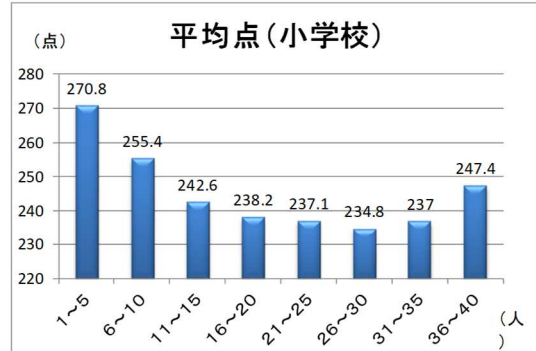

## 少人数教育と学力の状況

1クラスあたりの人数で集計した学級数及び平成30年度全国学力・学習状況調査平均点

※児童数及び生徒数が「36~40人」に含まれる学級は、はぐくみプランにおける非常勤講師(週20時間)を1名配置されたアクティブクラスが含まれる。