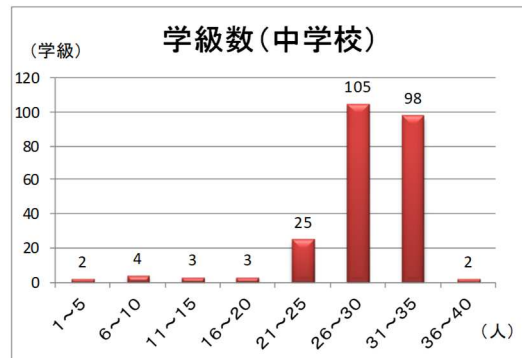

## 少人数教育と学力の状況

1クラスあたりの人数で集計した学級数及び平成30年度全国学力・学習状況調査平均点

※児童数及び生徒数が「36~40人」に含まれる学級は、はぐくみプランにおける非常勤講師(週20時間)を1名配置されたアクティブクラスが含まれる。