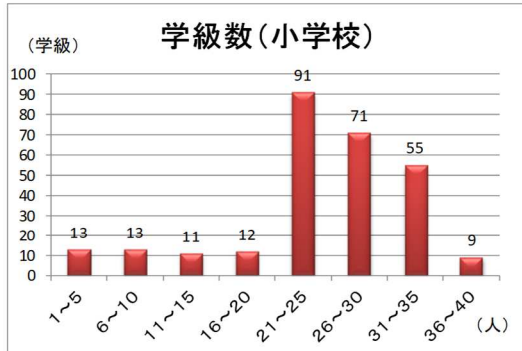

## 少人数教育と学力の状況

1クラスあたりの人数で集計した学級数及び平成30年度全国学力・学習状況調査平均点

※児童数及び生徒数が「36~40人」に含まれる学級は、はぐくみプランにおける非常勤講師(週20時間)を1名配置されたアクティブクラスが含まれる。