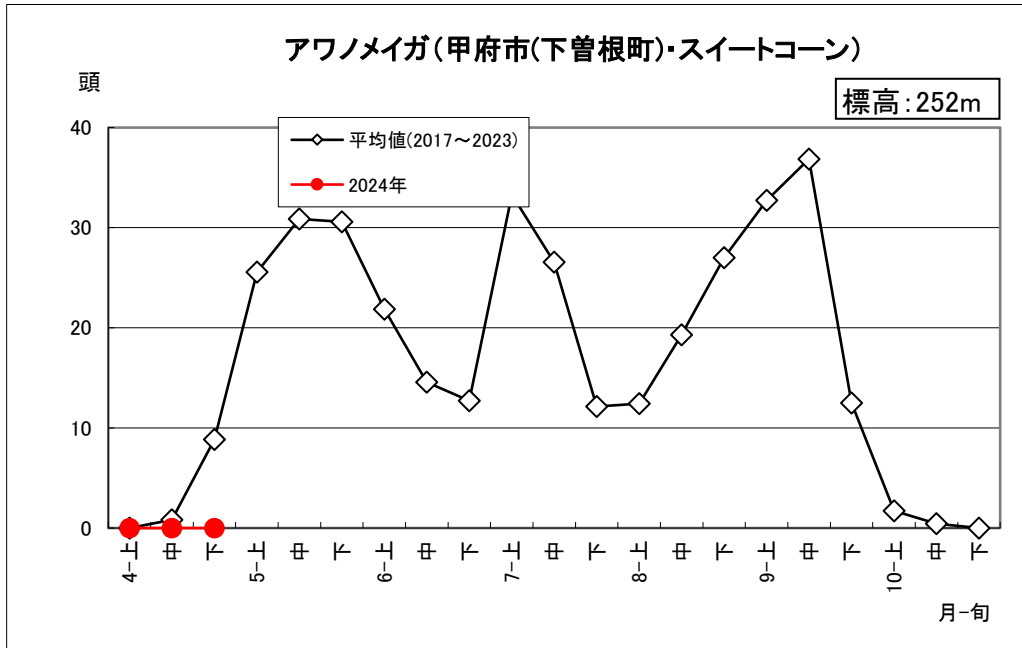

# アワノメイガ調査結果(2024年4月30日更新)

山梨県病害虫防除所調べ

3月28日(木)から調査を開始しました。