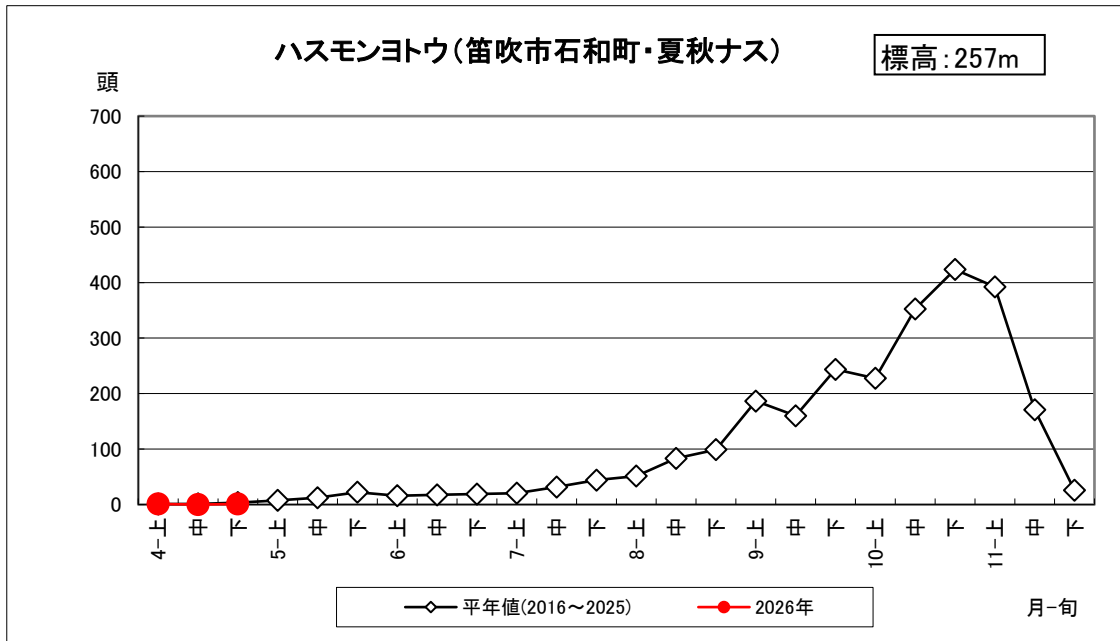

ハスモンヨトウ調査結果（2026年4月30日更新）

山梨県病害虫防除所調べ

3月31日(火)から調査を開始しました。