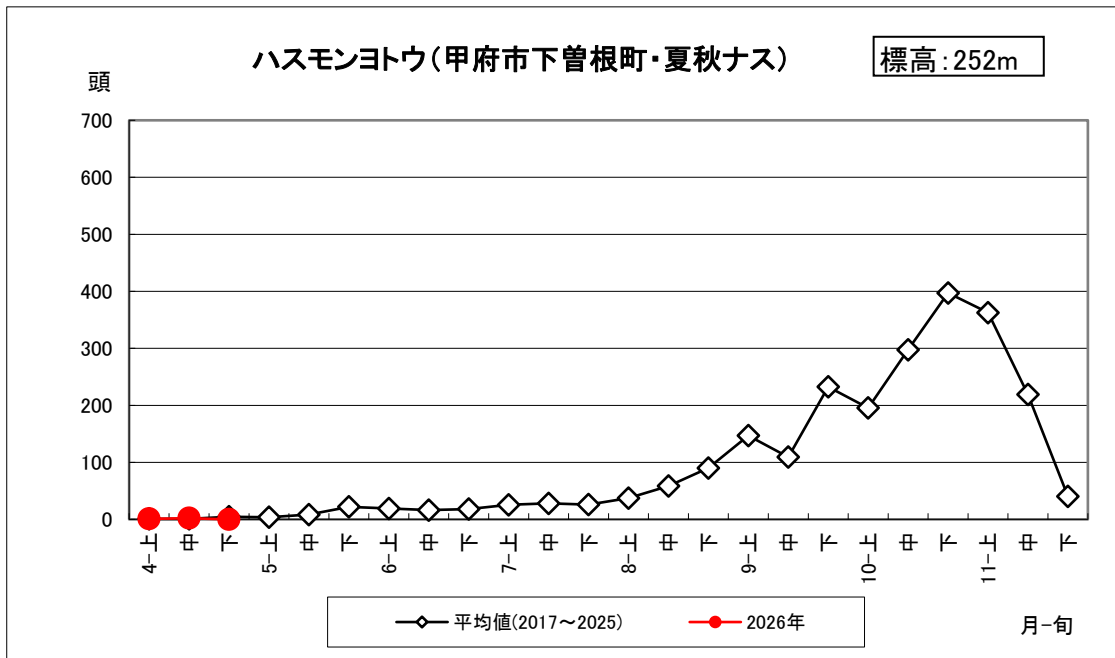

ハスモンヨトウ調査結果（2026年4月30日更新）

山梨県病害虫防除所調べ

3月31日(火)から調査を開始しました。