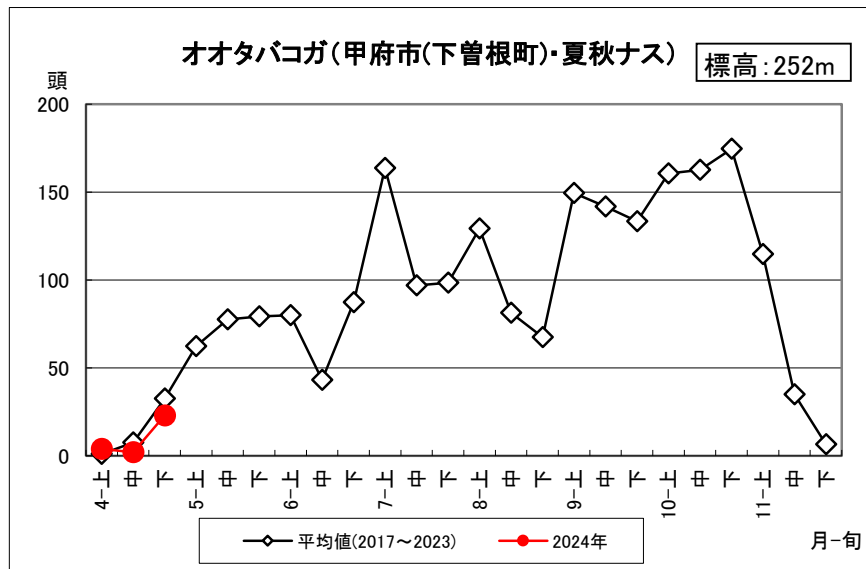

オオタバコガ・タマナギンウワバ調査結果(2024年4月30日更新)

3月28日(木)から調査を開始しました。