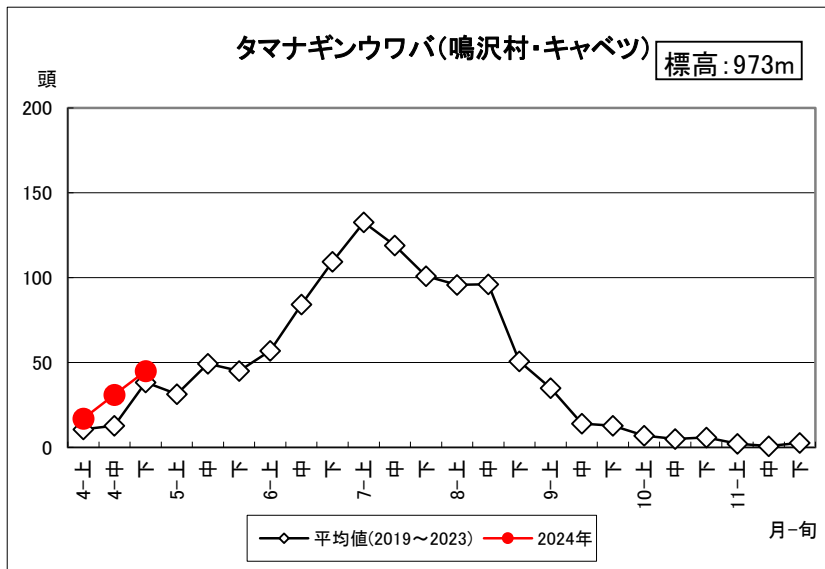

オオタバコガ・タマナギンウワバ調査結果(2024年4月30日更新)

3月28日(木)から調査を開始しました。