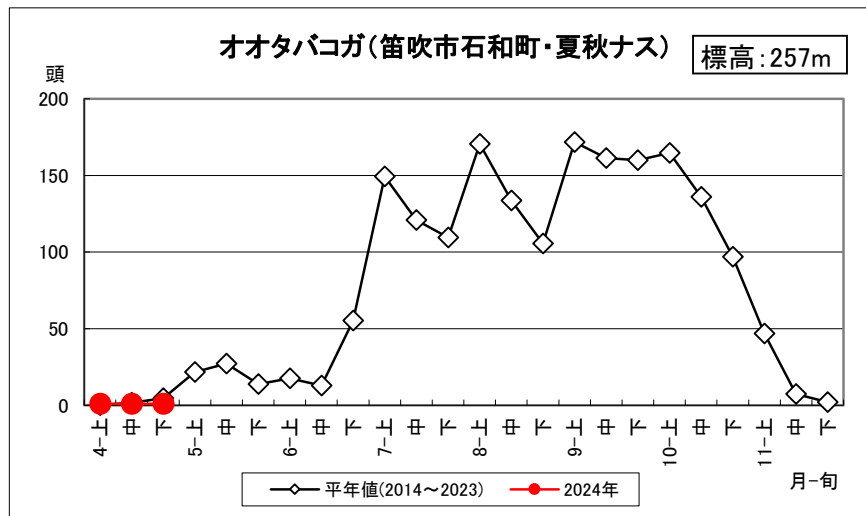

オオタバコガ・タマナギンウワバ調査結果(2024年4月30日更新)

3月28日(木)から調査を開始しました。