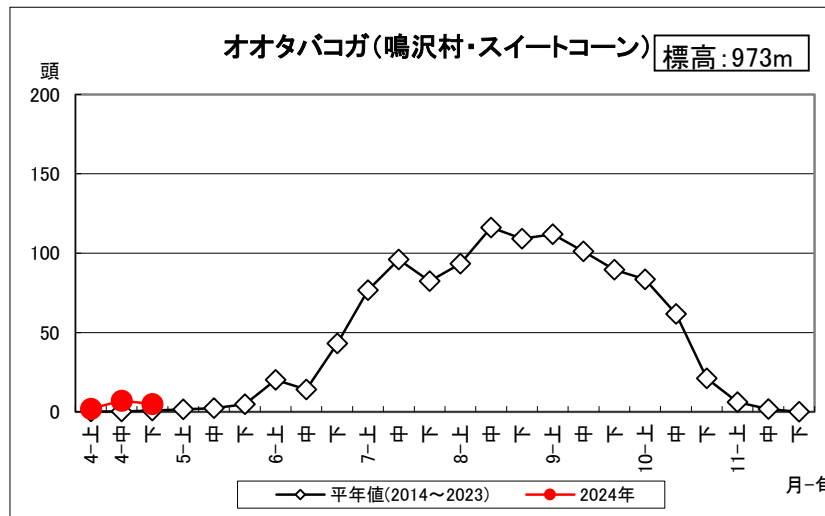

オオタバコガ・タマナギンウワバ調査結果(2024年4月30日更新)

3月28日(木)から調査を開始しました。