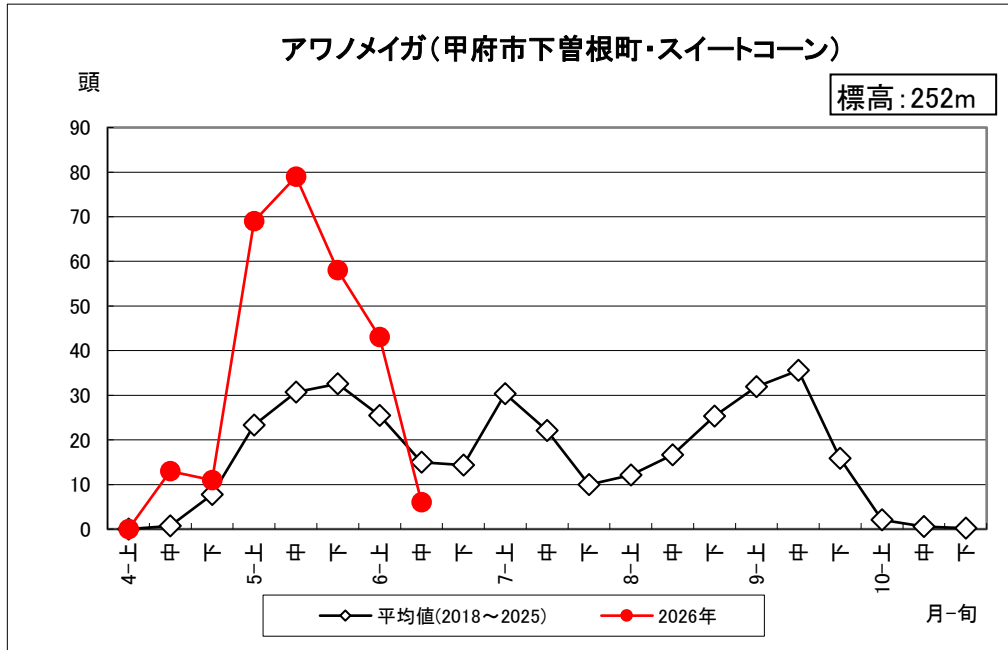

アワノメイガ調査結果(2026年6月19日更新)

山梨県病害虫防除所調べ

3月31日(火)から調査を開始しました。