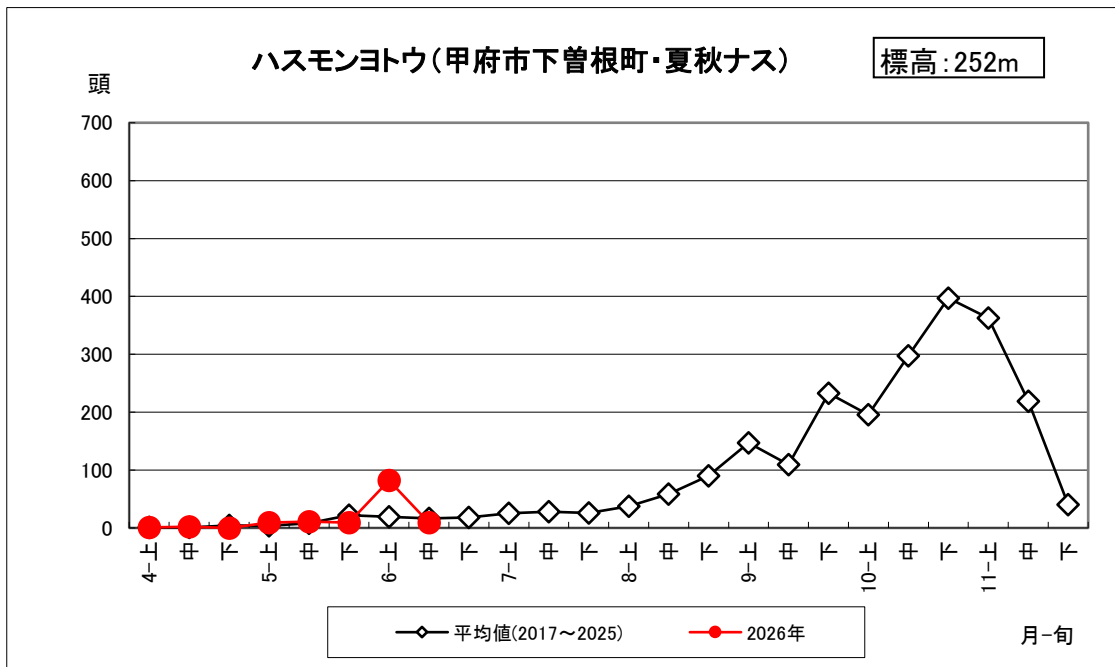

ハスモンヨトウ調査結果（2026年6月19日更新）

山梨県病害虫防除所調べ

3月31日(火)から調査を開始しました。