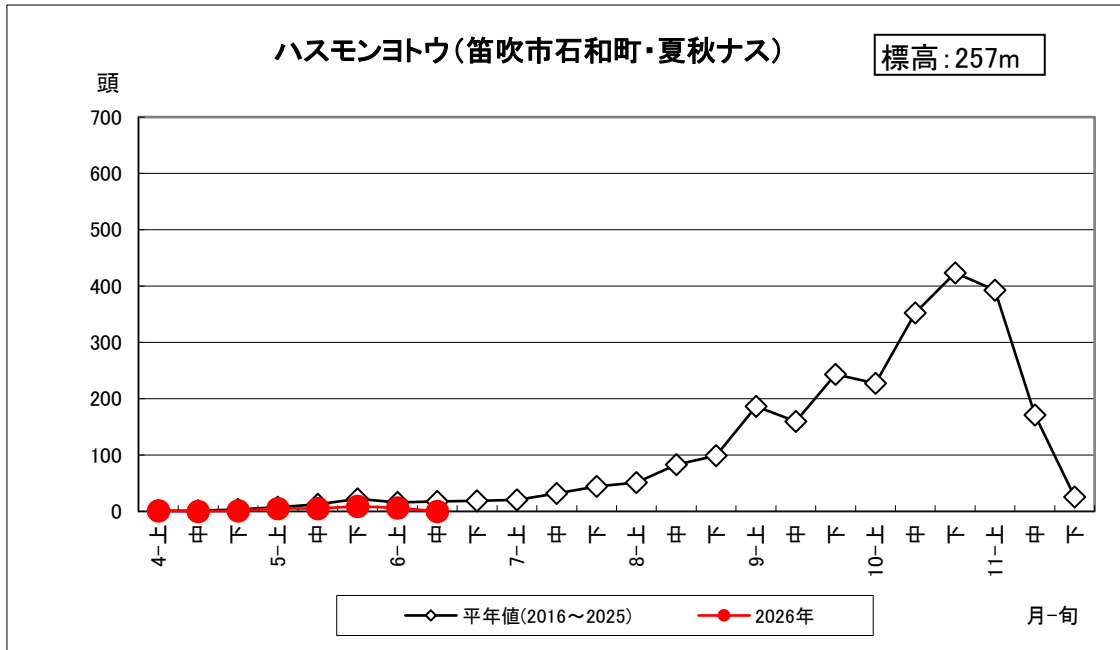

ハスモンヨトウ調査結果（2026年6月19日更新）

山梨県病害虫防除所調べ

3月31日(火)から調査を開始しました。