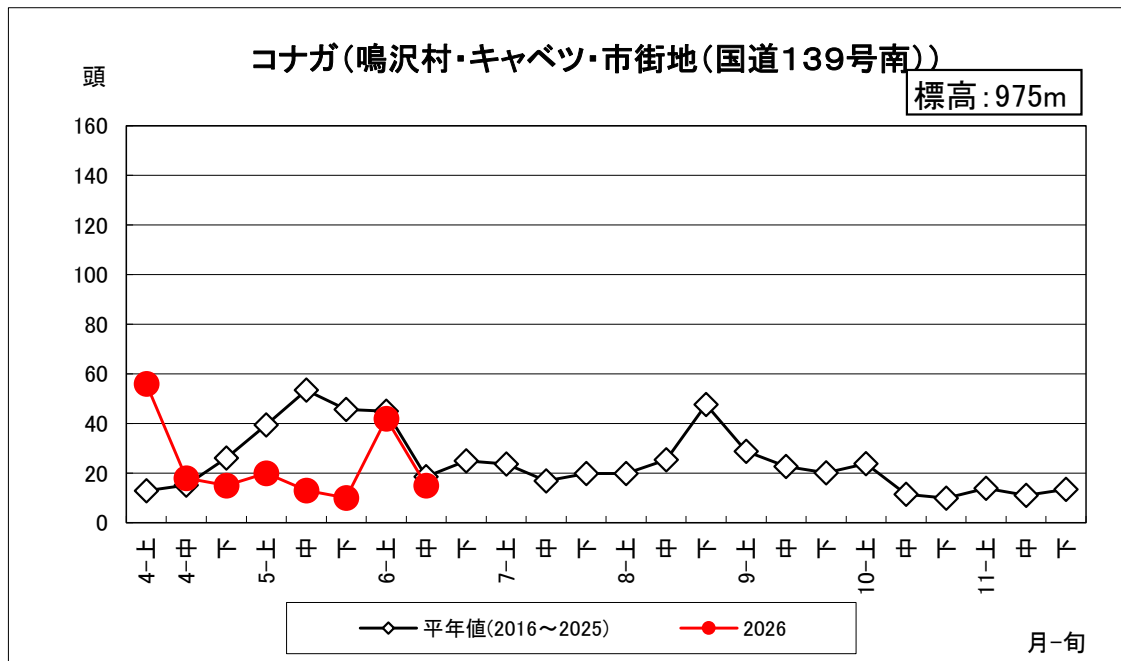

コナガ調査結果(2026年6月19日更新)

山梨県病害虫防除所調べ

3月31日(火)から調査を開始しました。