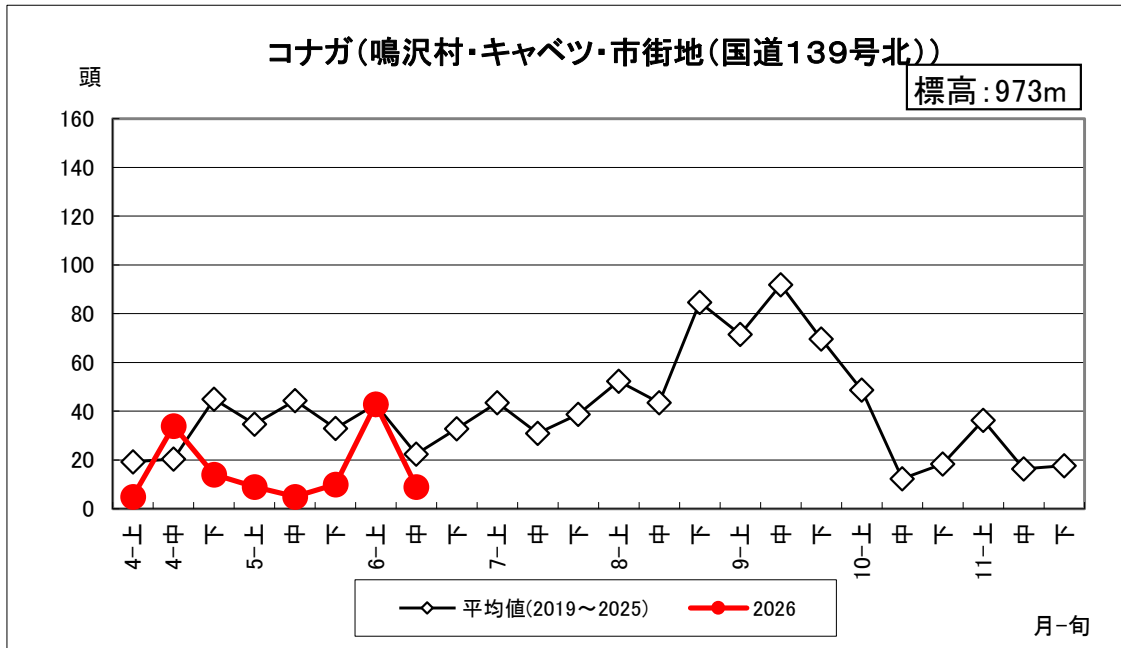

コナガ調査結果(2026年6月19日更新)

山梨県病害虫防除所調べ

3月31日(火)から調査を開始しました。