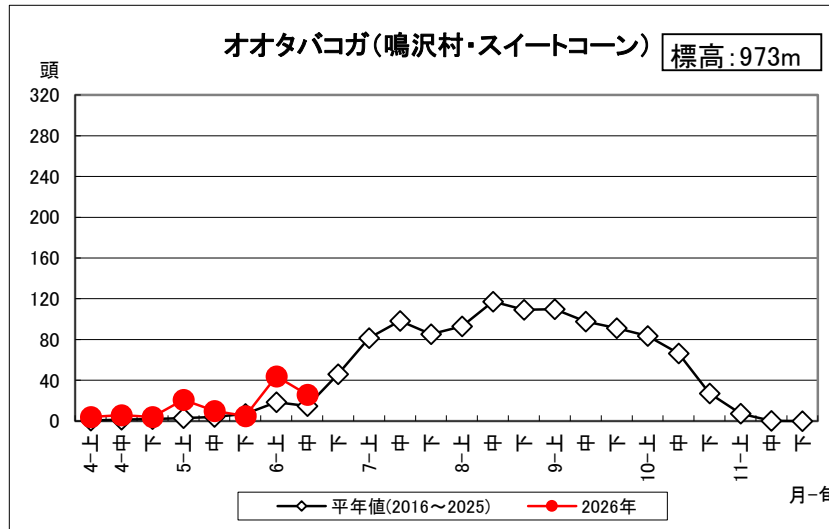

# オオタバコガ・タマナギンウワバ調査結果(2026年6月19日更新)

3月31日(火)から調査を開始しました。