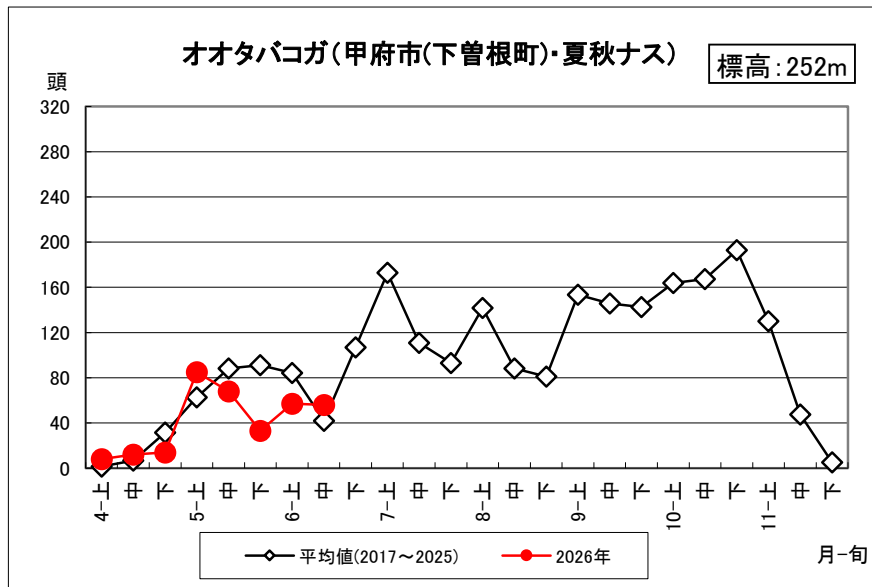

# オオタバコガ・タマナギンウワバ調査結果(2026年6月19日更新)

3月31日(火)から調査を開始しました。