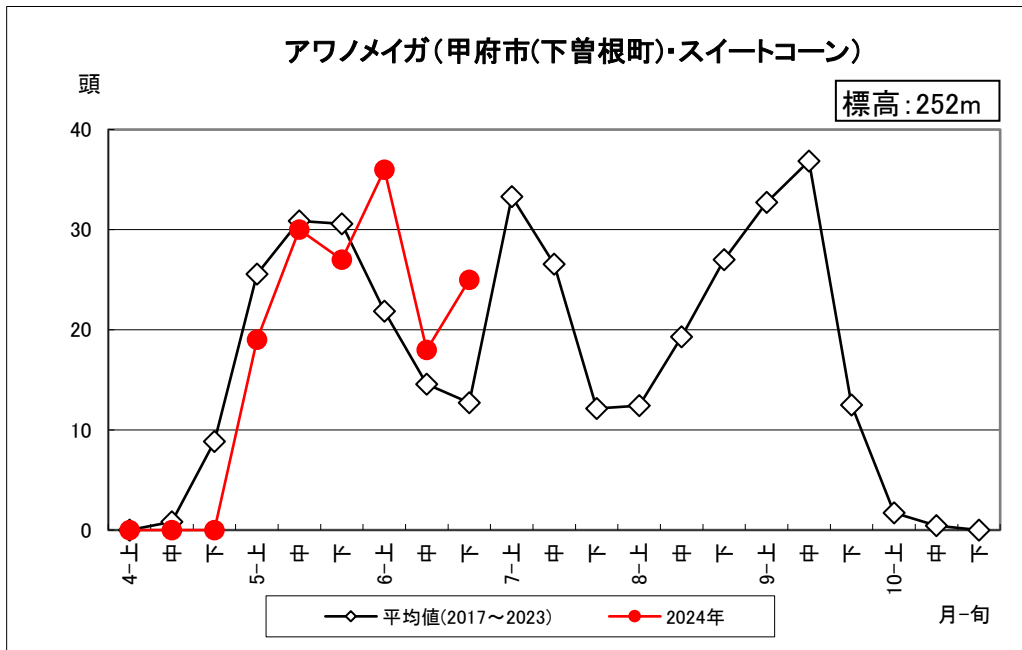

アワノメイガ調査結果(2024年7月1日更新)

山梨県病害虫防除所調べ

3月28日(木)から調査を開始しました。