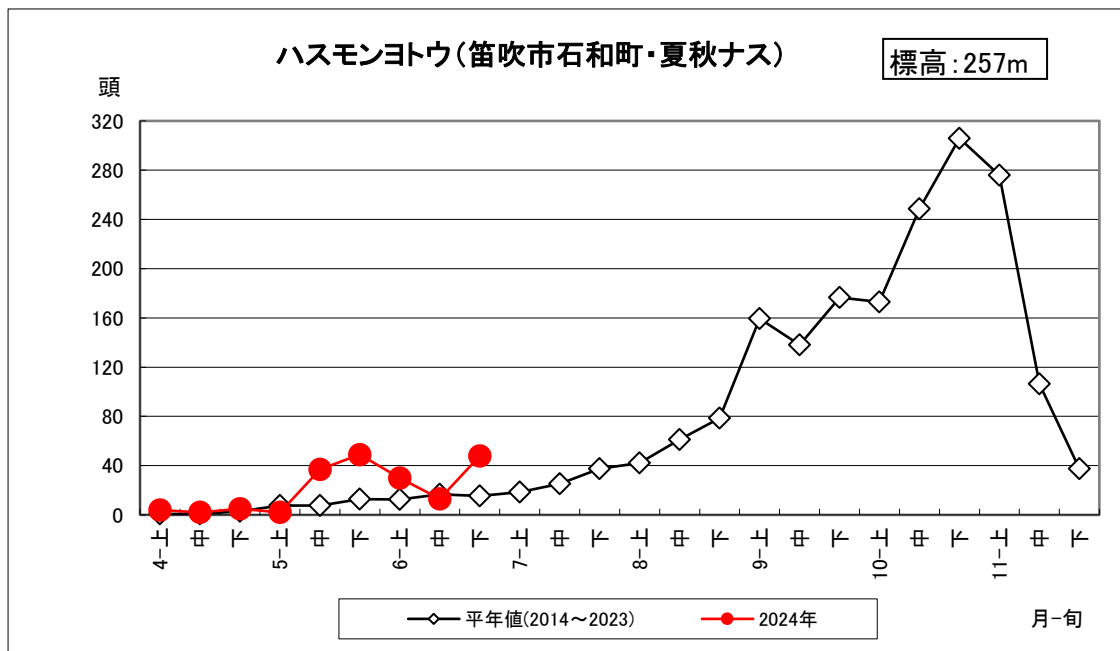

ハスモンヨトウ調査結果（2024年7月1日更新）

山梨県病害虫防除所調べ

3月28日(木)から調査を開始しました。