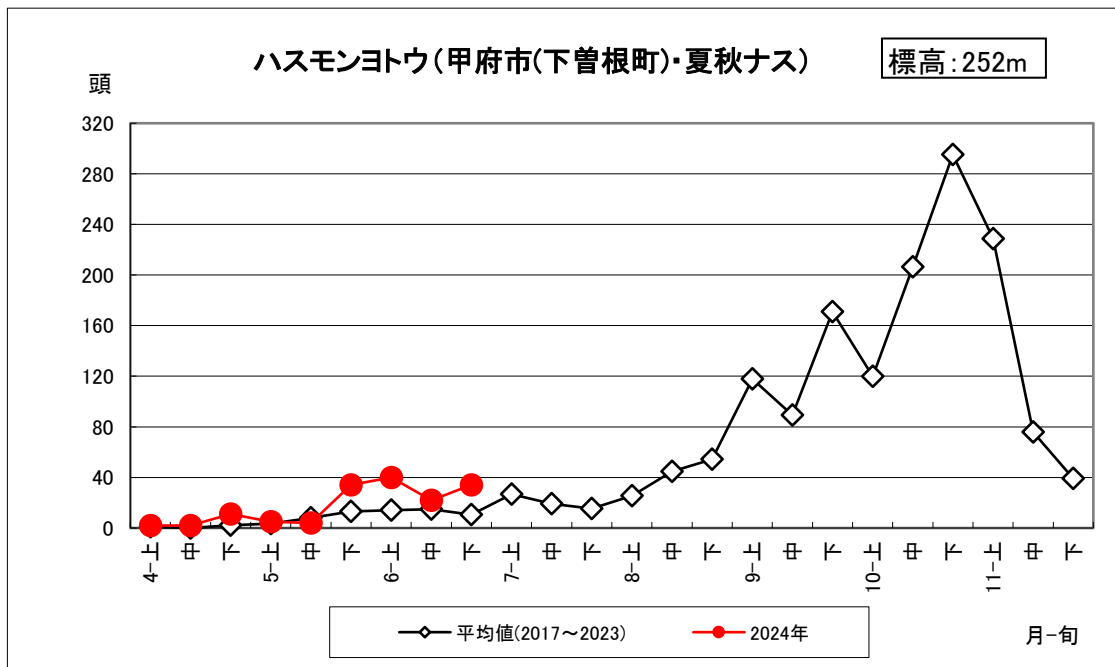

ハスモンヨトウ調査結果（2024年7月1日更新）

山梨県病害虫防除所調べ

3月28日(木)から調査を開始しました。