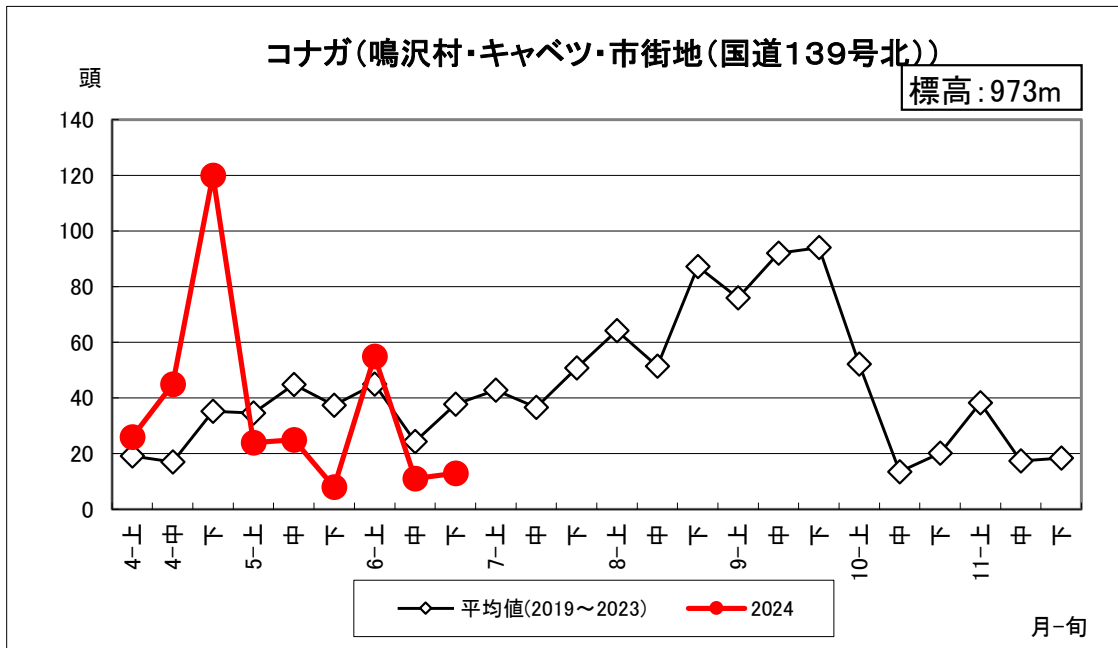

コナガ調査結果(2024年7月1日更新)

山梨県病害虫防除所調べ

3月28日(木)から調査を開始しました。