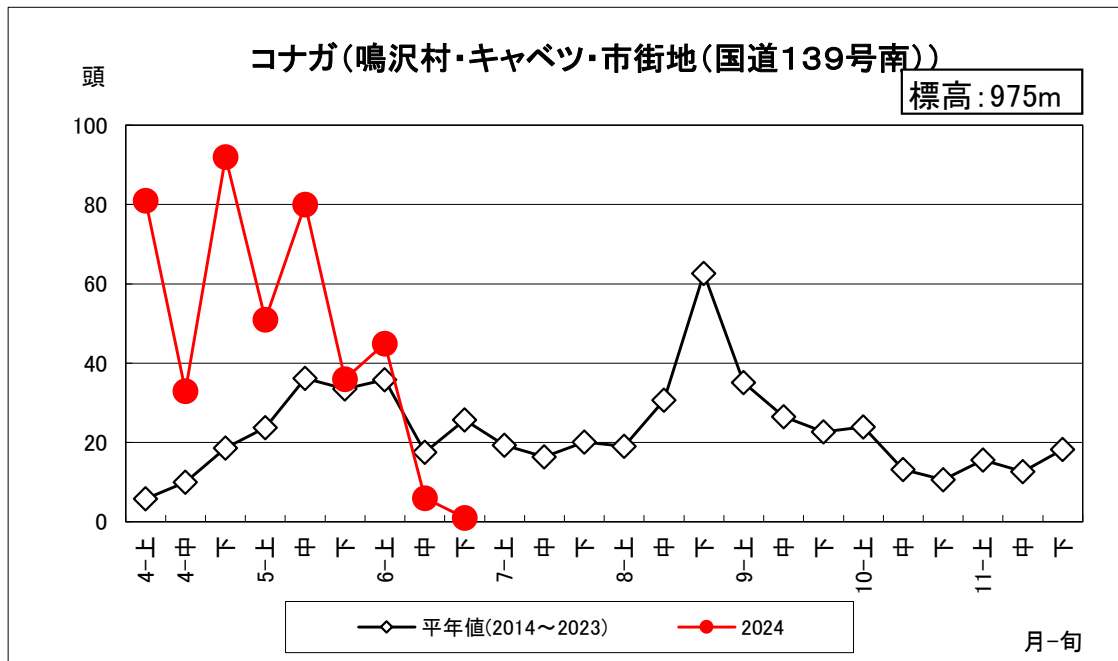

コナガ調査結果(2024年7月1日更新)

山梨県病害虫防除所調べ

3月28日(木)から調査を開始しました。