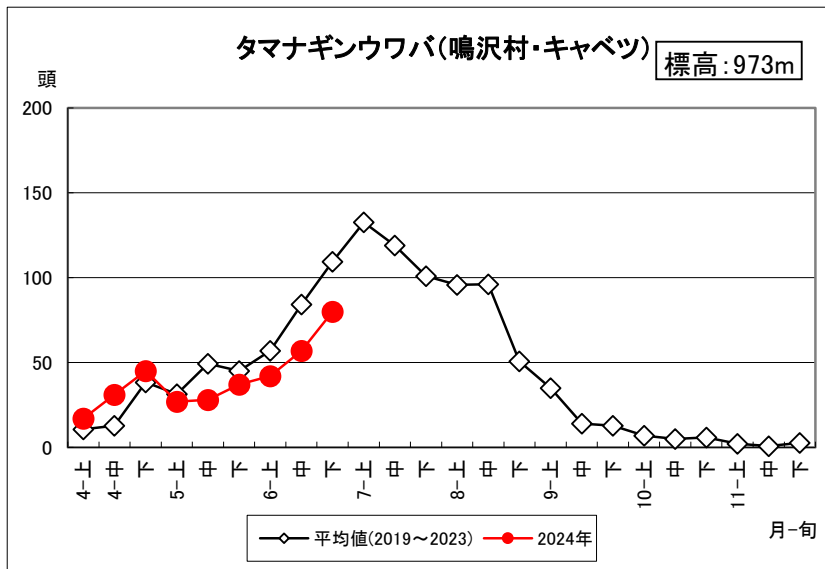

# オオタバコガ・タマナギンウワバ調査結果(2024年7月1日更新)

3月28日(木)から調査を開始しました。