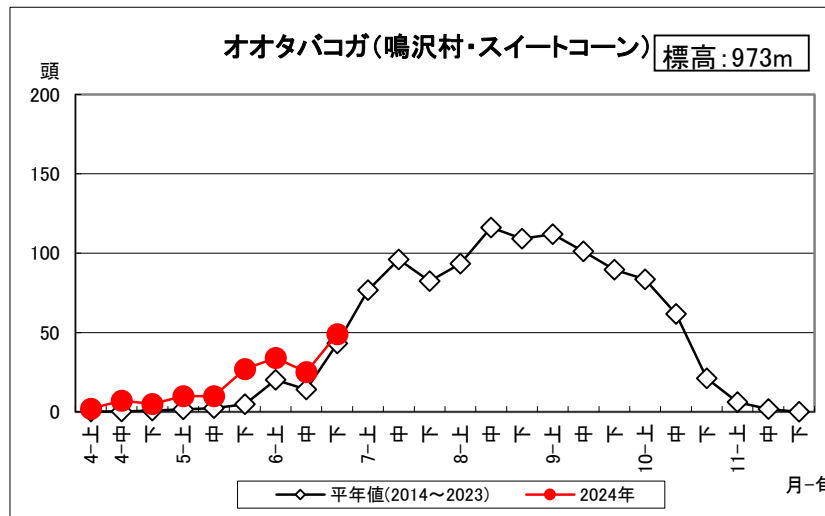

# オオタバコガ・タマナギンウワバ調査結果(2024年7月1日更新)

3月28日(木)から調査を開始しました。