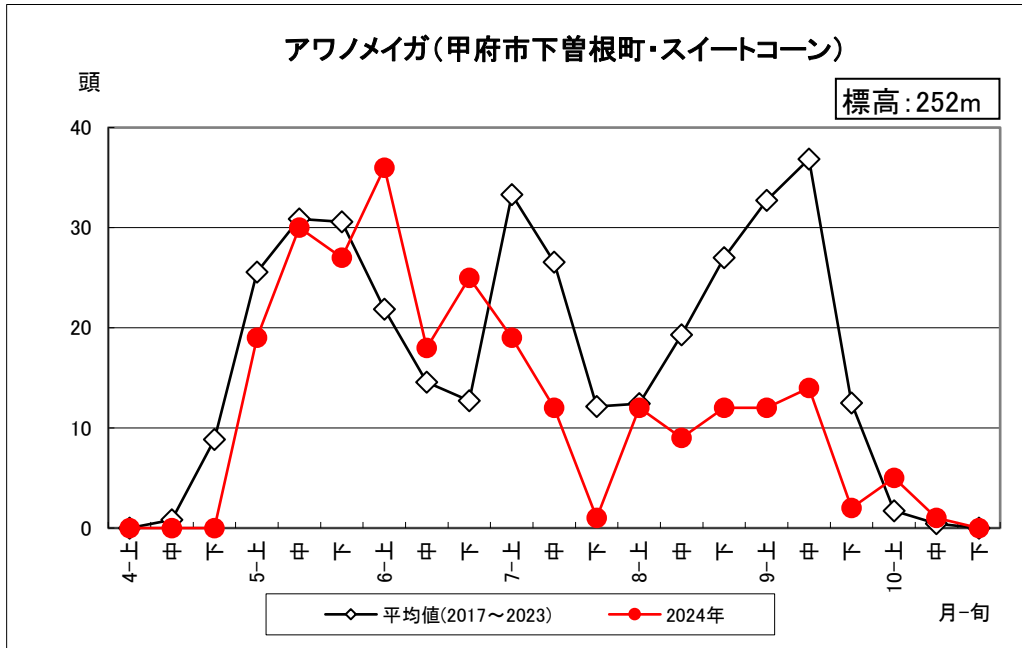

アワノメイガ調査結果(2024年10月30日更新)

山梨県病害虫防除所調べ

3月28日(木)から調査を開始しました。