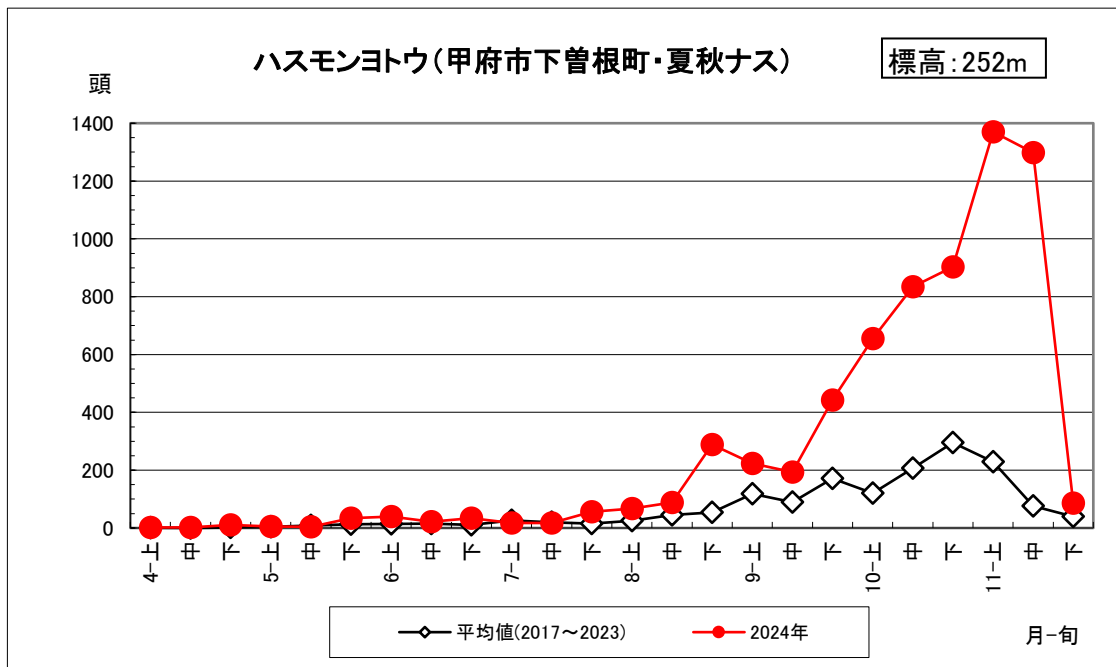

ハスモンヨトウ調査結果（2024年11月30日更新）

山梨県病害虫防除所調べ

3月28日(木)から調査を開始しました。