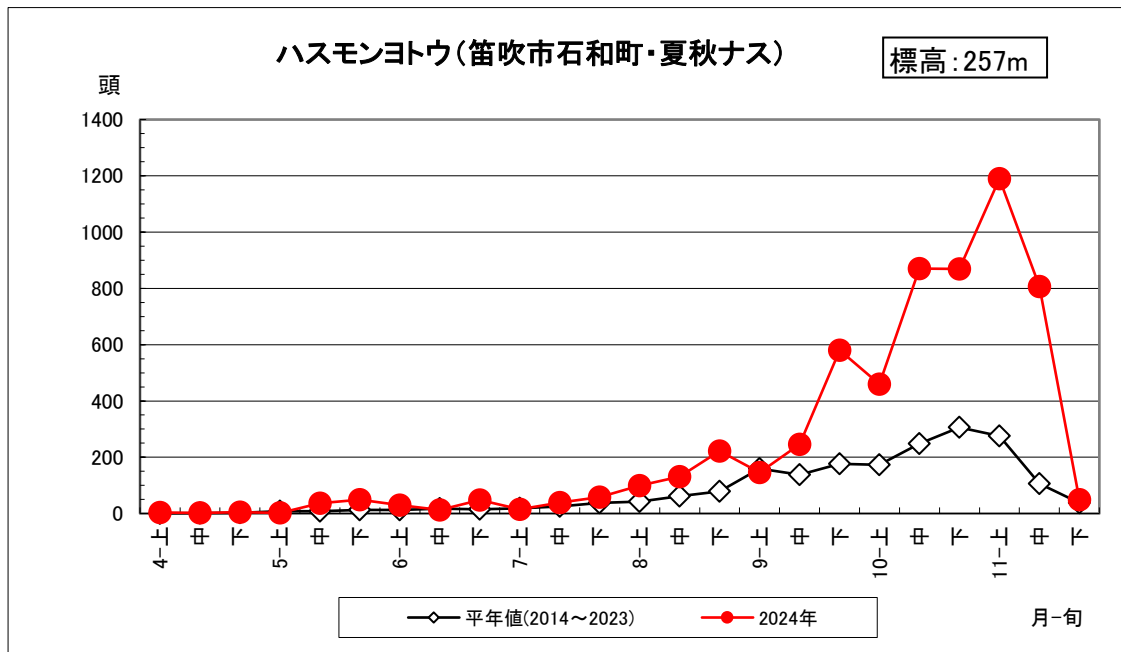

ハスモンヨトウ調査結果（2024年11月30日更新）

山梨県病害虫防除所調べ

3月28日(木)から調査を開始しました。