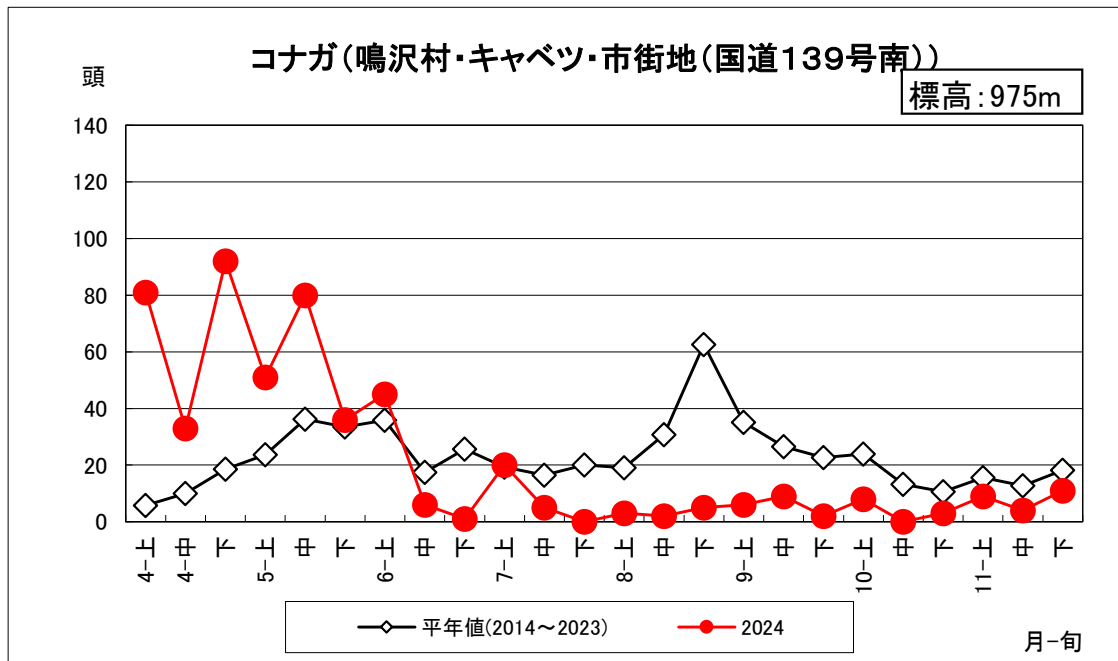

## コナガ調査結果(2024年11月30日更新)

山梨県病害虫防除所調べ

3月28日(木)から調査を開始しました。