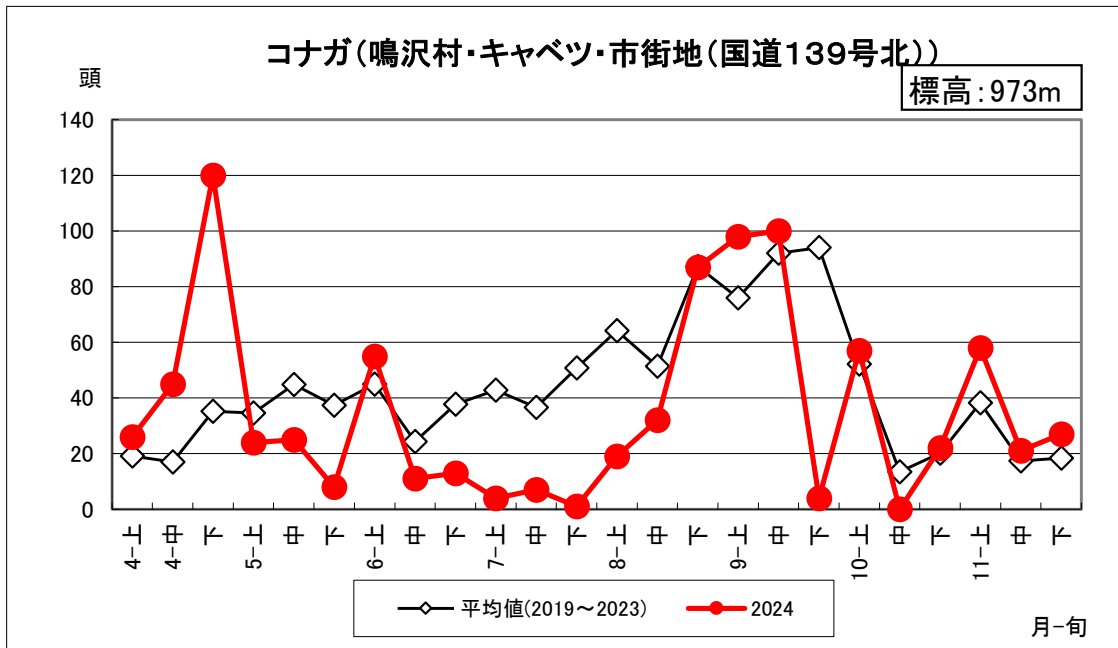

## コナガ調査結果(2024年11月30日更新)

山梨県病害虫防除所調べ

3月28日(木)から調査を開始しました。