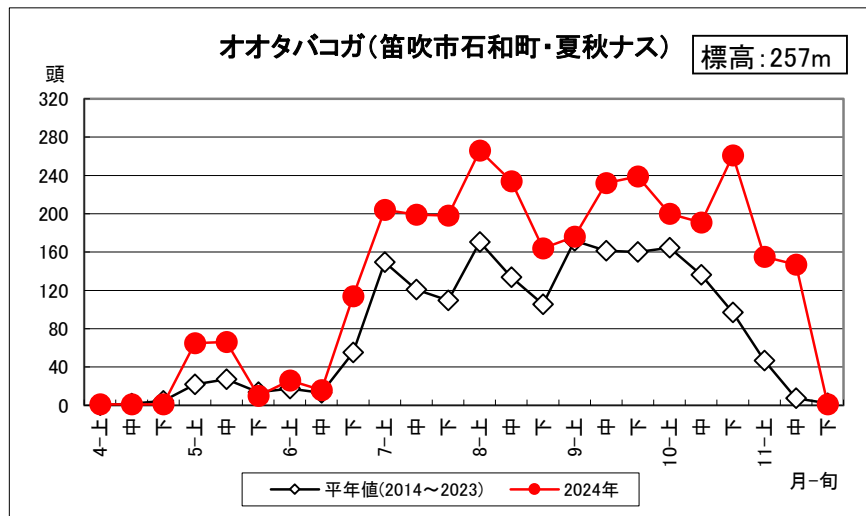

オオタバコガ・タマナギンウワバ調査結果(2024年11月30日更新)

3月28日(木)から調査を開始しました。