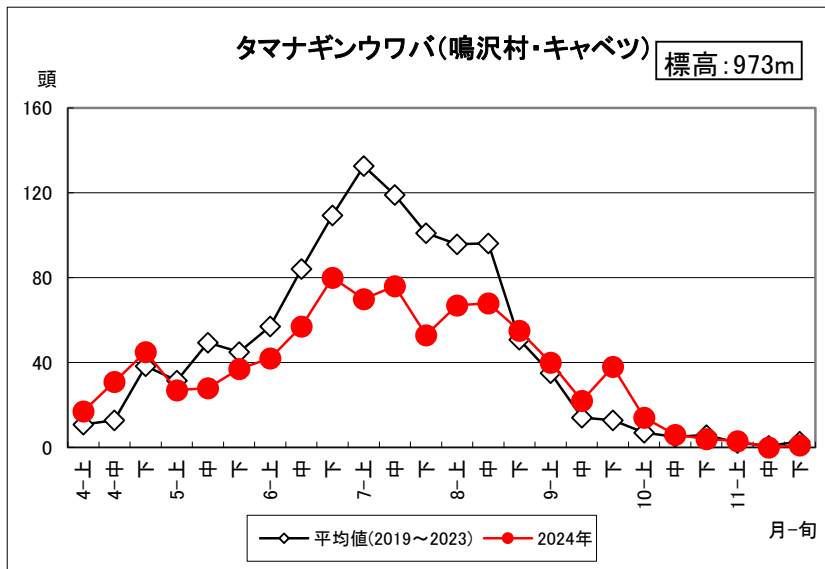

オオタバコガ・タマナギンウワバ調査結果(2024年11月30日更新)

3月28日(木)から調査を開始しました。