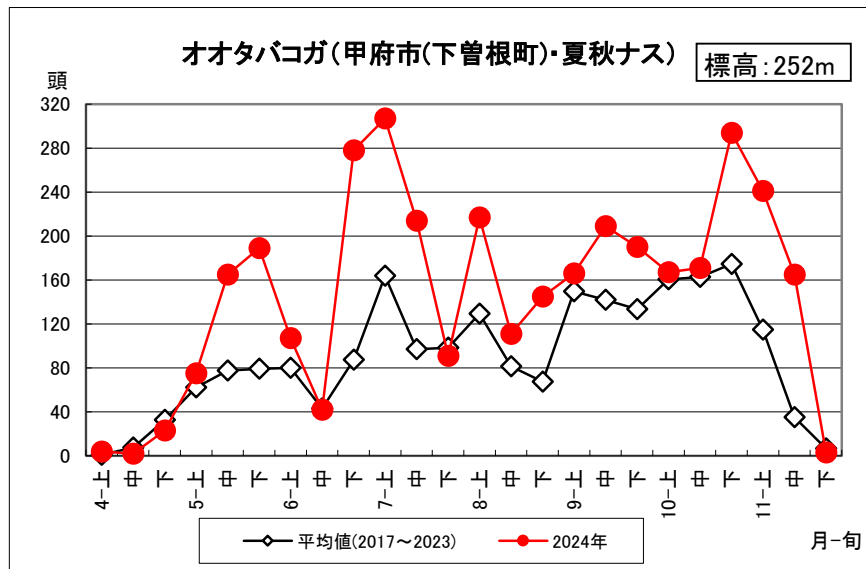

オオタバコガ・タマナギンウワバ調査結果(2024年11月30日更新)

3月28日(木)から調査を開始しました。