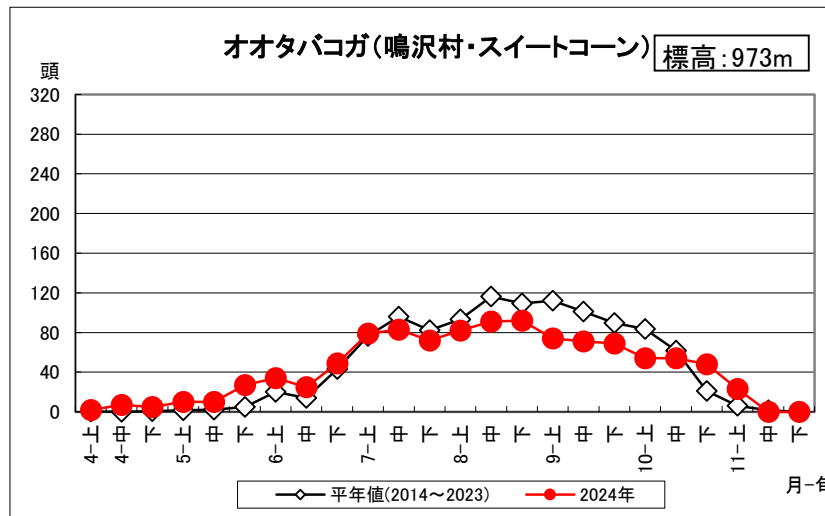

オオタバコガ・タマナギンウワバ調査結果(2024年11月30日更新)

3月28日(木)から調査を開始しました。