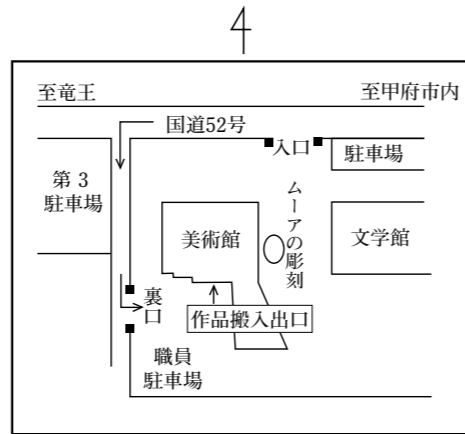

第19回やまなし県民文化祭 美術展 公募要項

- 趣 旨 美術部門の作品をあまねく県下から公募し、展覧会を開催して、その創作活動を活発にするとともに、本県美術文化の向上と普及を図る。
- 展覧会会期 令和元年11月4日(月)～11月10日(日)
*11月5日(火)は休館日
- 会 場 山梨県立美術館県民ギャラリーA・B・C室
甲府市貢川一丁目4-27
TEL 055-228-3322

- 応募規定
 - 出品資格 ○県内在住者(在勤、在学を含む)、および県出身者で、令和元年度中に16歳以上となる者
 - 出 品 ○出品数は作品種別ごと2点以内とし、出品料は種別ごと2,000円とする。(ただし高校生は無料)
○他の公募展・コンクールで受賞した作品は応募出来ません。
 - 搬 入 ○11月2日(土)午前10時より午後4時まで、県立美術館作品搬入出口(裏口)
○車で搬入する場合、努めて第3駐車場に駐車し手持ちで搬入すること。重量物等の場合は、搬入出口付近で作品を降ろし、速やかに車両を第3駐車場に移動させること。搬出の場合も同様。
 - 作品種別 ○平面(油彩・日本画・水墨墨彩画・水彩・版画 など)
○立体(彫刻・工芸・複合立体 など)
 - 出品規格及び体裁 ○絵画一点の大きさは20号(72.7cm×50.0cm)以上100号以内(162.3cm×162.3cm以内)とする(版画を除く)。
○彫刻・工芸・立体は有孔ボード(一孔)に20kg、床面積1㎡に200kg以内で高さ1.7m、幅1.2m、奥行1.0m以内とする。壁面展示作品は100号面積に準じ、横幅は162.3cm以内とする。
○作品はいずれも展示できる形態にすること。
○作品の裏面には住所・氏名・題名を明記のこと。
 - 搬 出 ○選外作品：11月4日(月)～11月10日(日) 午前9時30分～午後4時
11月5日(火)は休館日
○陳列作品：11月10日(日) 午後4時～4時30分
※共に預り証を会場受付で提示の上、作品搬入出口より搬出のこと。
○規定の期日以後は保管の責を負わない。
 - 審 査 ○11月3日(日)午前9時30分より公開審査にて、県民文化祭美術部門審査員が審査する。
○入選発表は同日午後4時30分頃、県立美術館裏口に掲示し、出品者には速やかに審査結果を通知する。また、入賞者は11月5日(火)に山梨県ホームページにて公表する。
 - 賞 ○審査のうえ、県民文化祭賞(1名)、優秀賞(若干名)をおくる。
 - 表彰式 ○11月10日(日)午後3時より県立美術館県民ギャラリーにおいて行う。
 - その他 ○搬入出の費用は出品者の負担とする。
○搬入出は業者による代行でもよいが、搬入時の荷解き・搬出時の梱包も含め、出品者が業者手配すること。
○出品作品に対しては極力保全に努めるが、天災その他やむをえない事故による損傷に対してはその責を負わない。