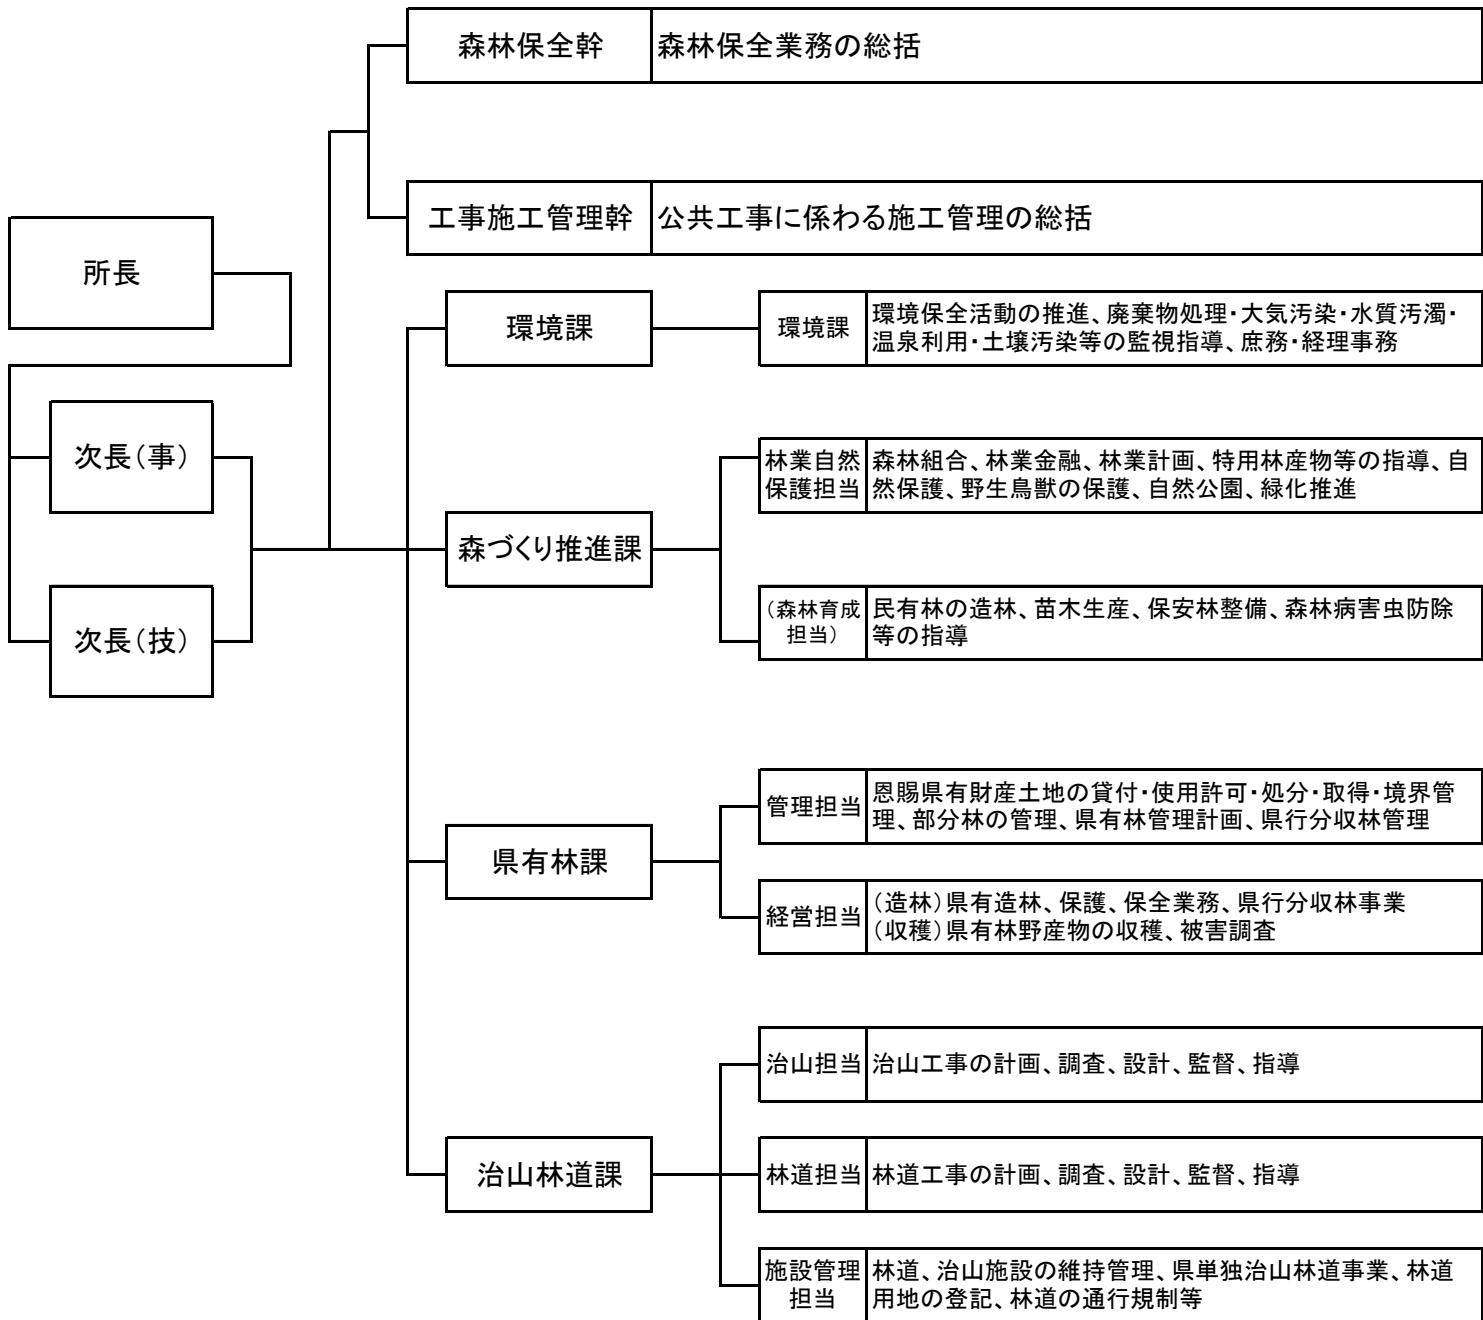

峡南林務環境事務所組織図

令和2年3月31日現在

職員 区分	所長	次長	森林保全幹	工事施工管理幹	課長	主幹・林業普及指導員	副主幹	主査	副主査	専門員	主任	主事・技師	小計	会計年度任用職員	合計
事務職員	0	1	0	0	0	0	0	0	1	0	1	3	6	8	
技術職員	1	1	1	1	3	1	6	4	4	2	3	8	35		
計	1	2	1	1	3	1	6	4	5	2	4	11	41	8	49