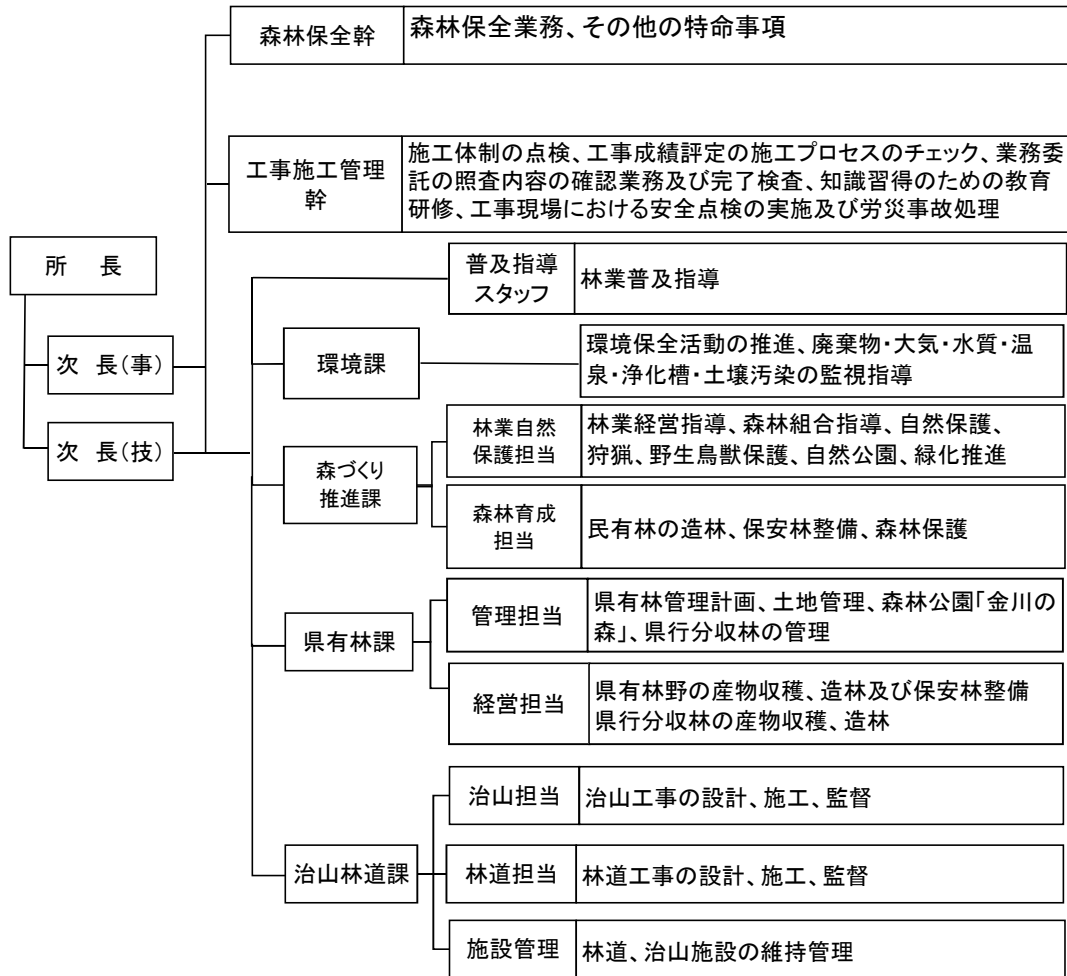

## 峡東林務環境事務所組織図

令和2年3月31日現在

区分	職員																	
	所長	次長	森林保全幹	工事施工管理幹	課長	指導員	主幹	副主幹	主査	副主査	専門員	主任	主事・技師	文書事務員	小計	非常勤嘱託	臨時職員	合計
事務職員		1									2	1	2		6	1	4	11
技術職員	1	1	1	1	3	1	7	5	3	2	3	8		36	4	0	40	
計	1	2	1	1	3	1	7	5	3	4	4	10	0	42	5	4	51	