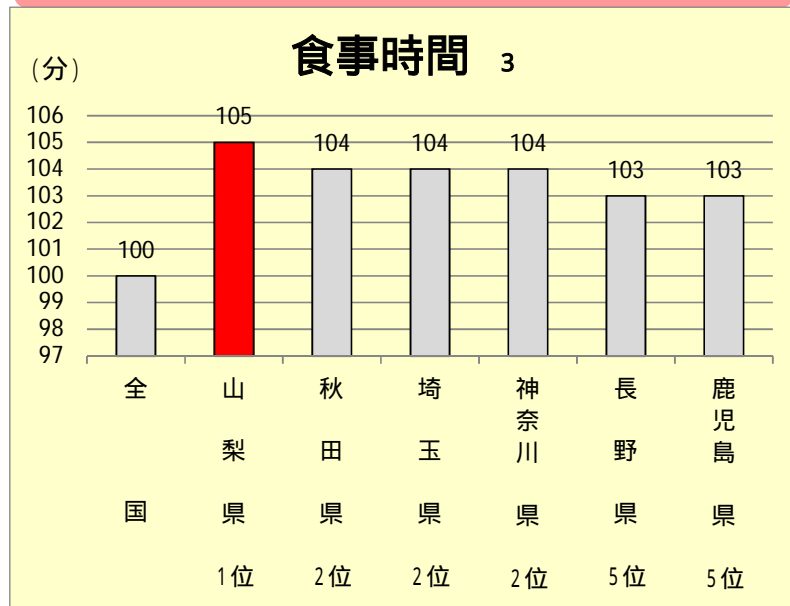

図2 1世帯当たりの年間の人間ドック等受診料支出金額ランキング

「家計調査結果」(総務省統計局) (<http://www.stat.go.jp/data/kakei/>)より

データは、二人以上の世帯・品目別都道府県所在市及び政令指定都市ランキング(平成26年
~28年平均)を加工して利用。

- 2 健康保持や病気の早期発見を目的に、詳しい検査を行う人間ドックや健康診断。宿泊を伴うものも含む。

人間ドックへの支出金額が多いことが、健康寿命日本一の
理由に直結するとは限らないが、無関係ではないと
考えられるぞ。

他にはどんな理由がありそうですか？

食事に関して、おもしろいデータがあるぞ。

【食事時間ランキング】

図3 1日の食事時間ランキング(平成28年)

「社会生活基本調査」(総務省統計局)
(<http://www.stat.go.jp/data/shakai/2016/index.htm>)より

3 都道府県, 行動の種類別総平均時間・行動者平均時間・行動者率 - 週全体, 男女総数(10歳以上)のデータを加工して利用