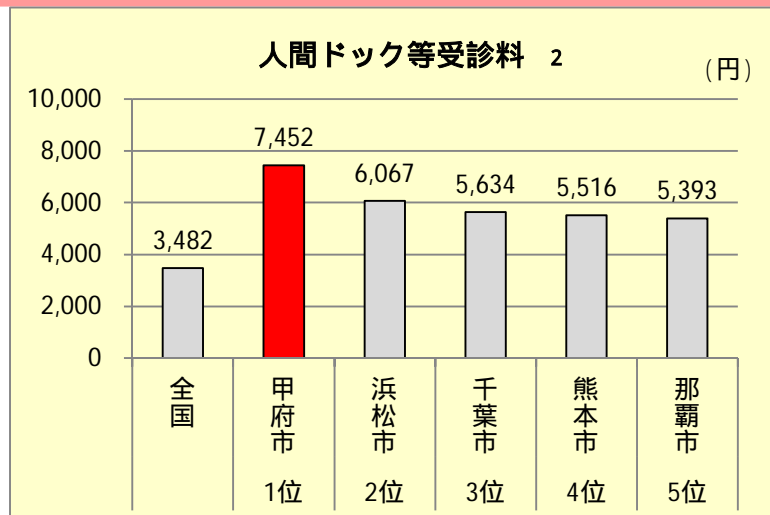

実際に表を見てみようか。

図1 健康寿命（日常生活に制限のない期間の平均）ランキング（平成25年）

男性			女性		
順位	都道府県	年齢	順位	都道府県	年齢
-	全国	71.19	-	全国	74.21
1	山梨県	72.52	1	山梨県	75.78
2	沖縄県	72.14	2	静岡県	75.61
3	静岡県	72.13	3	秋田県	75.43
4	石川県	72.02	4	宮崎県	75.37
5	宮城県	71.99	5	群馬県	75.27

「H27年度厚生科学審議会 第5回 健康日本21（第二次）推進専門委員会 会議資料」（厚生労働省） (<http://www.mhlw.go.jp/stf/shingi2/0000108069.html>) を加工して作成

山梨県が1位なんですね！すごい！
山梨県民はみんな健康に気を遣っている、ということ
でしょうか？

【人間ドックへの支出金額】

ふむ、確かにそうかもしれないな。
次の表を見てみようか。

図2 1世帯当たりの年間の人間ドック等受診料支出金額ランキング

「家計調査結果」(総務省統計局) (<http://www.stat.go.jp/data/kakei/>)より

データは、二人以上の世帯・品目別都道府県所在市及び政令指定都市ランキング(平成26年
~28年平均)を加工して利用。

- 2 健康保持や病気の早期発見を目的に、詳しい検査を行う人間ドックや健康診断。宿泊を伴うものも含む。

人間ドックへの支出金額が多いことが、健康寿命日本一の
理由に直結するとは限らないが、無関係ではないと
考えられるぞ。

他にはどんな理由がありそうですか？

食事に関して、おもしろいデータがあるぞ。

【食事時間ランキング】

図3 1日の食事時間ランキング(平成28年)

「社会生活基本調査」(総務省統計局)
(<http://www.stat.go.jp/data/shakai/2016/index.htm>)より

3 都道府県, 行動の種類別総平均時間・行動者平均時間・行動者率 - 週全体, 男女総数(10歳以上)のデータを加工して利用