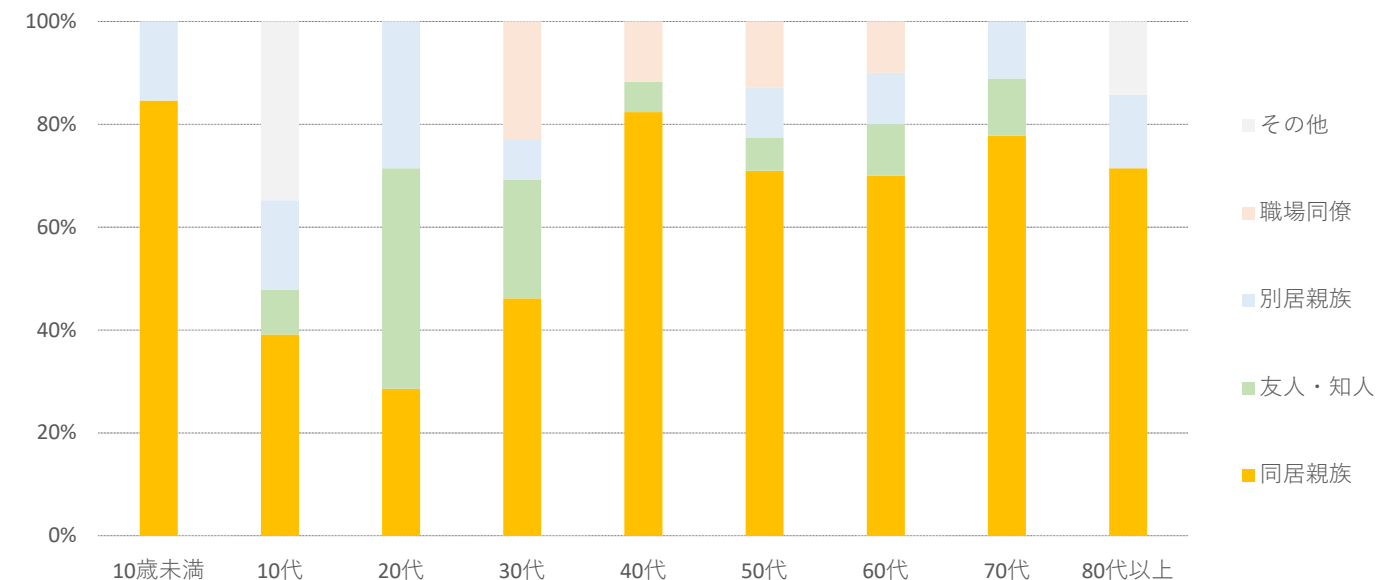

◆外国語対応を希望される方は092-687-7953

注 甲府市にお住まいの方で相談先に迷う場合は、[甲府市受診・相談センター](#)へご相談ください。
TEL: 055-237-8952 (24時間対応)

感染の事例と予防のポイント

感染経路が判明した153例のうち、
家庭内（同居親族）での感染が約6割

注 1月1～17日に発生した感染例278例を検証

世代ごとにみると、
10～30代は、家庭外からの感染
10～30代以外は、多世代が家庭内での感染