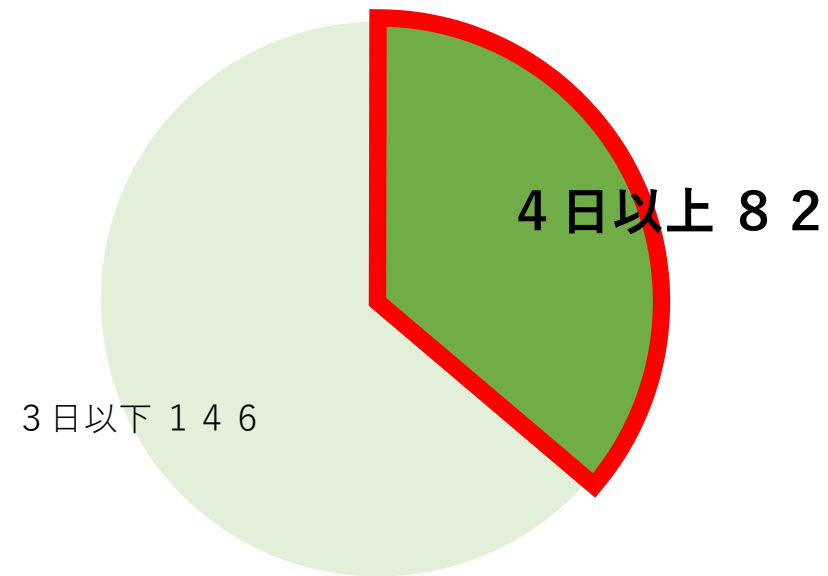

症状のあった228例のうち、
発症から判明まで4日以上かかった例が約4割

注 1月1～17日に発生した感染例278例の発症から判明までの平均日数は約3日

相談はお早めに

発熱・せきなど何らかの症状がある方

かかりつけ医がいる

かかりつけ医等
最寄りの医療機関

電話をして相談

かかりつけ医がいない
夜間、休日など

山梨県新型コロナ
受診・相談センター

055-223-8896
(24時間対応)

◆外国語対応を希望される方は092-687-7953

注 甲府市にお住まいの方で相談先に迷う場合は、[甲府市受診・相談センター](#)へご相談ください。
TEL: 055-237-8952 (24時間対応)