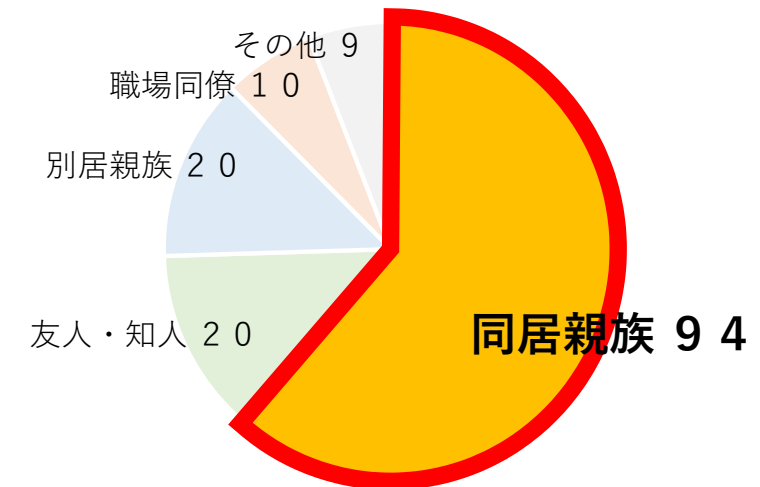

◆外国語対応を希望される方は092-687-7953

注 甲府市にお住まいの方で相談先に迷う場合は、[甲府市受診・相談センター](#)へご相談ください。
TEL: 055-237-8952 (24時間対応)

感染の事例と予防のポイント

感染経路が判明した153例のうち、
家庭内（同居親族）での感染が約6割

注 1月1～17日に発生した感染例278例を検証

世代ごとにみると、
10～30代は、家庭外からの感染
10～30代以外は、多世代が家庭内での感染