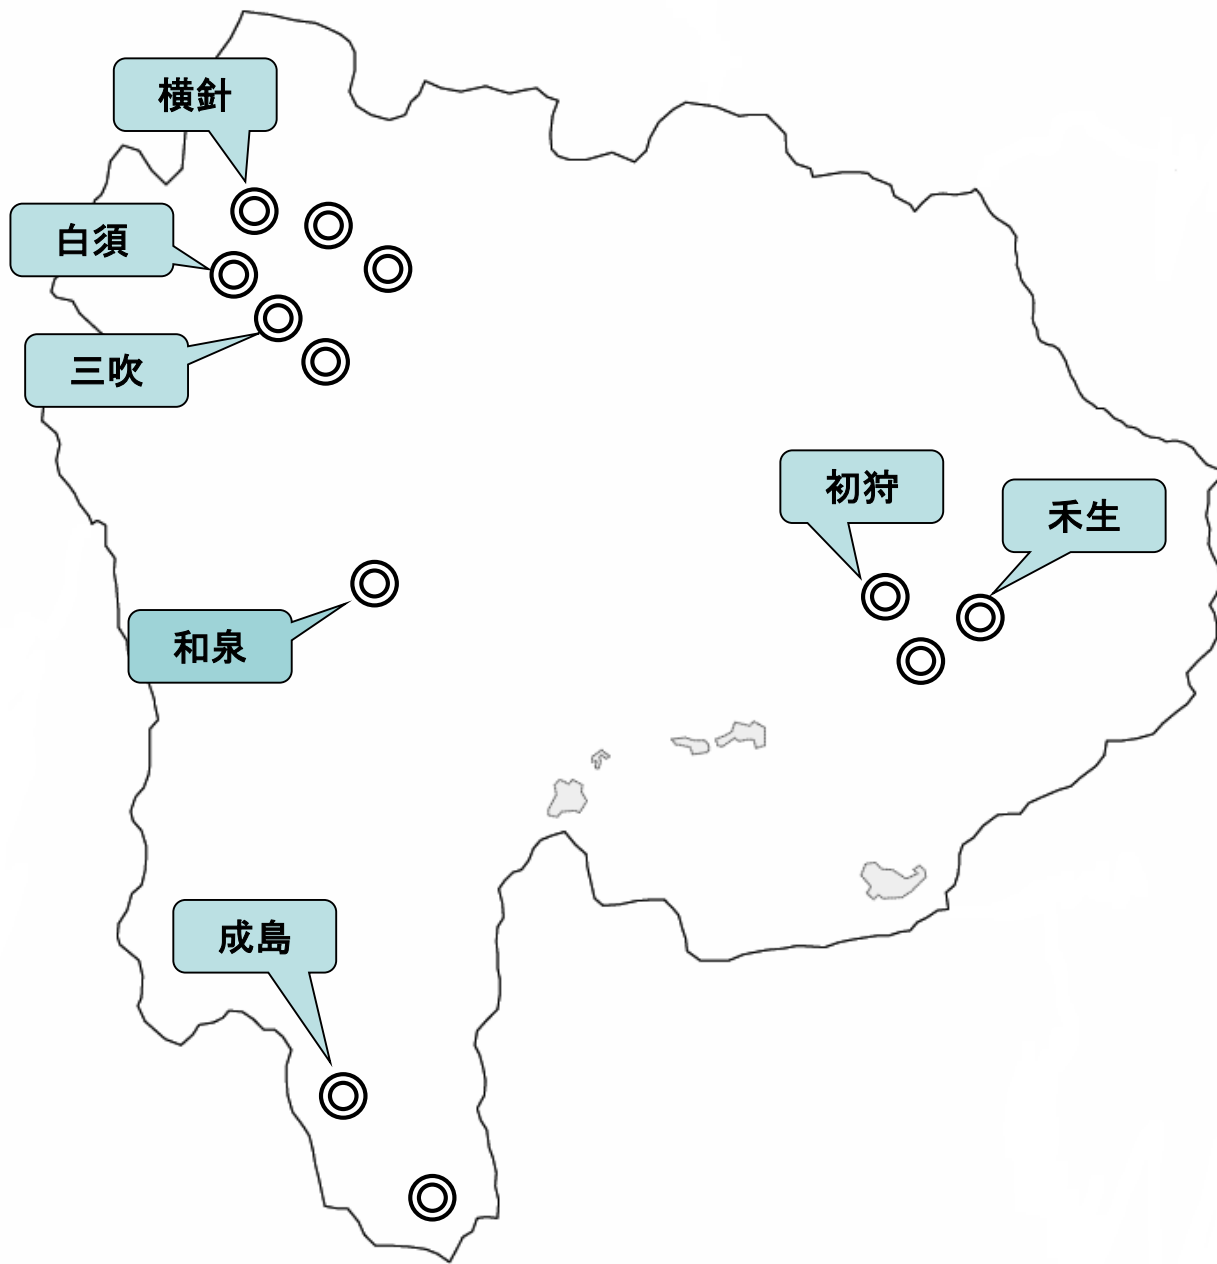

2020年6月現在 いもち病(葉)発病株率

場所	調査株率(%)	調査日
横針	0.0	6月11日
白須	0.0	
三吹	0.0	
和泉	0.0	6月17日
成島	0.0	
初狩	0.0	6月18日
禾生	0.0	

◎印のみの地点は本年調査休止

※青色は未発生、黄色は発生